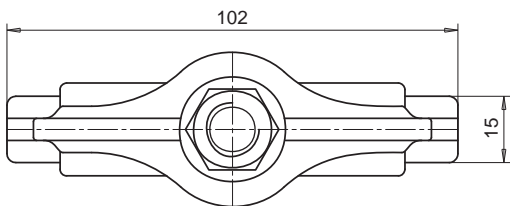

SUPPORTS AND EXTRACTORS FOR NOZZLES / HALTER UND ABZIEHER FÜR DÜSEN

EXTRACTOR - ABZIEHER
 Order separately the extractor
Düsenabzieher ist separat zu bestellen

TYPE / TYP	Extractor code Abzieher Code
FØ11	E06799
FØ16	E15285
FØ24 - DNØ22	E15286
FØ32	E15287
FØ46	E15288
DNØ18	E17800
KS5/8Ø22	E04204
KS5/8Ø30 DNØ30	E04205
KS5/8Ø44 DNØ44	E04206

EXTRACTOR - ABZIEHER
 Order separately the extractor
Düsenabzieher ist separat zu bestellen

TYPE / TYP	Extractor code Abzieher Code
FS6/3-3D Ø 22	E06946
FS6/3-3D Ø 30	
FS6/3-3D Ø 44	E08070