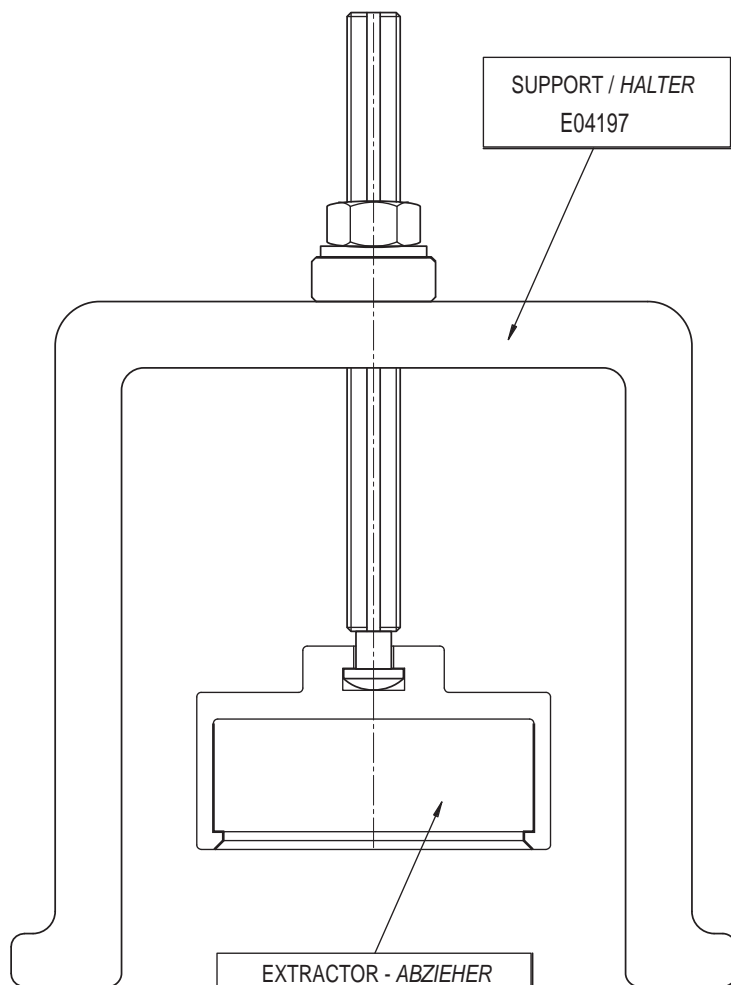

SUPPORTS AND EXTRACTORS FOR NOZZLES / HALTER UND ABZIEHER FÜR DÜSEN

EXTRACTOR - ABZIEHER
 Order separately the extractor
Düsenabzieher ist separat zu bestellen

TYPE / TYP	Extractor code Abzieher Code
FØ11	E06799
FØ16	E15285
FØ24 - DNØ22	E15286
FØ32	E15287
FØ46	E15288
DNØ18	E17800
KS5/8Ø22	E04204
KS5/8Ø30 DNØ30	E04205
KS5/8Ø44 DNØ44	E04206

EXTRACTOR - ABZIEHER
 Order separately the extractor
Düsenabzieher ist separat zu bestellen

TYPE / TYP	Extractor code Abzieher Code
FS6/3-3D Ø 22	E06946
FS6/3-3D Ø 30	
FS6/3-3D Ø 44	E08070