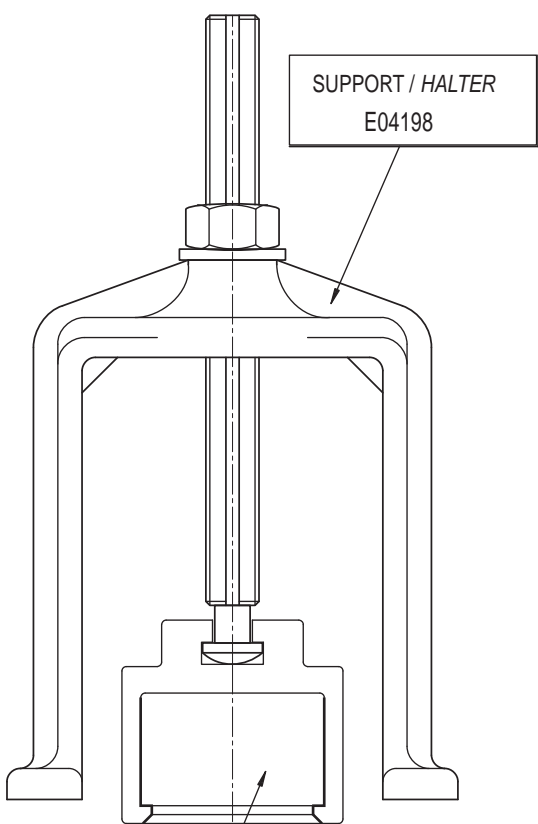

SUPPORTS AND EXTRACTORS FOR NOZZLES / HALTER UND ABZIEHER FÜR DÜSEN

EXTRACTOR - ABZIEHER
 Order separately the extractor
Düsenabzieher ist separat zu bestellen

TYPE / TYP	Extractor code Abzieher Code
FØ11	E06799
FØ16	E15285
FØ24 - DNØ22	E15286
FØ32	E15287
FØ46	E15288
DNØ18	E17800
KS5/8Ø22	E04204
KS5/8Ø30 DNØ30	E04205
KS5/8Ø44 DNØ44	E04206

EXTRACTOR - ABZIEHER
 Order separately the extractor
Düsenabzieher ist separat zu bestellen

TYPE / TYP	Extractor code Abzieher Code
FS6/3-3D Ø 22	E06946
FS6/3-3D Ø 30	
FS6/3-3D Ø 44	E08070