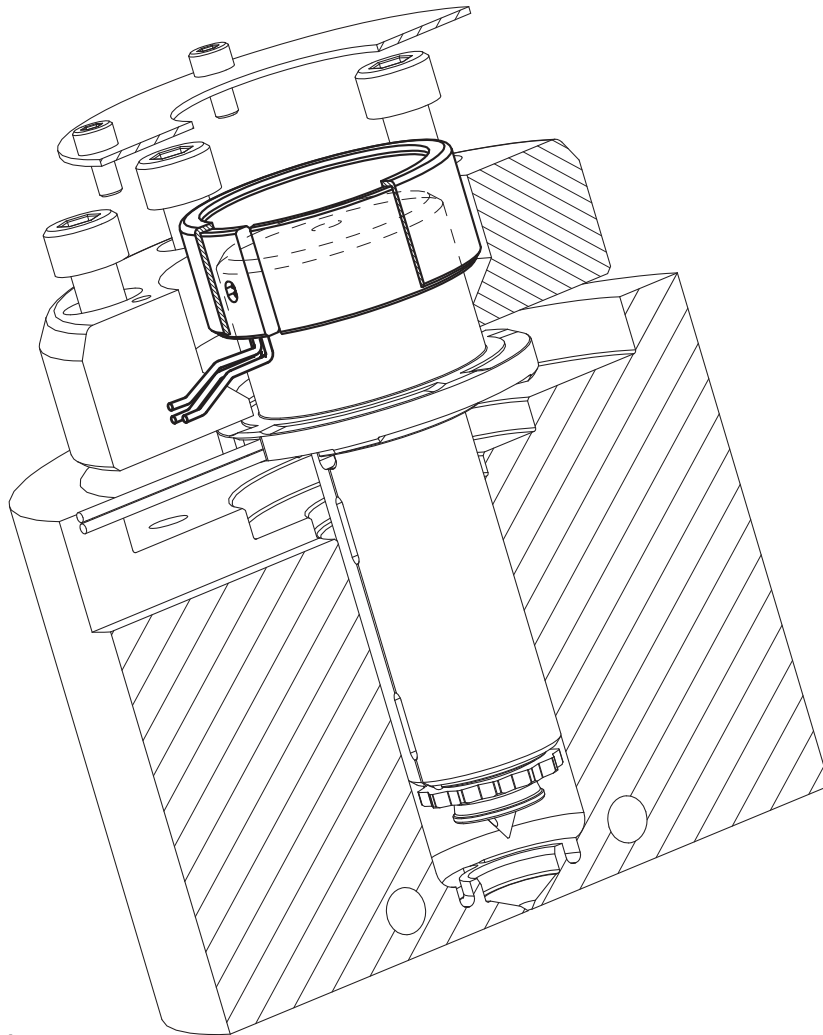

**ADDITIONAL HEATER FOR THE "FLH" SINGLE NOZZLES  
ZUSÄTZLICHE HEIZUNG FÜR EINZELDÜSE TYP "FLH"**

Additional part number to order separated from nozzle when the thermoplastic material moulding is critical.  
Zusätzliche Bestellnummer für separate Bestellung, bei kritisch zu verarbeitenden Material.

**Heater group for the thermocouple  
Heizung incl. Thermofühler**

Ø nozzle Ø Düse	complete code Bestellnummer komplett	Spare parts - Ersatzteile	
		heater code Heizung	thermocouple code Thermofühler
Ø 16	<b>E17536</b>	E17528	E08604
Ø 24	<b>E17537</b>	E17530	E08604
Ø 32	<b>E17538</b>	E17532	E08604
Ø 46	<b>E17539</b>	E17534	E08604

Modification to execute on the centering ring for the cable passage of the head heater.

Änderung für die Ausnehmung im Zentrierflansch für den Kabelabgang der Kopfheizung.