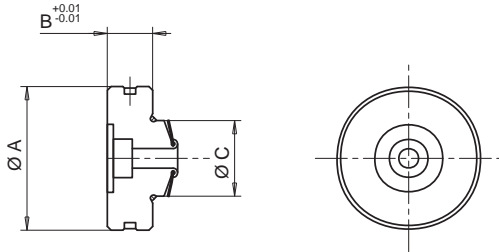

PRESSURE PADS / DRUCKSTÜCK

Material / Material Titanium / Titan

Code / Düse	Nozzle type Düsentyp	Nozzle Düse	A	B	C
E08095	F	11	19	6	10
E08097	F	16	25		
	DN	18			
	DN	22			
E08099	DN	30	35		
	F	32			
E08101	DN	44	49		
	F	46			

VALID AS SPARE PART - GÜLTIG ALS ERSATZTEIL

PRESSURE PADS / DRUCKSTÜCK

Material / Material Titanium / Titan

Code / Düse	Nozzle Düse	A	B	C	D
E05269	56 - 70	49	20	17.8	5

VALID AS SPARE PART - GÜLTIG ALS ERSATZTEIL

PRESSURE PADS / DRUCKSTÜCK

Material / Material Titanium / Titan

Code / Düse	Nozzle Düse	A	B	C	D
E05293	11	19	6	7.9	2.5
	16				
	16.5				
E05294	22	25	9.9		
E05295	30	35			
E05296	44	49	17.8		