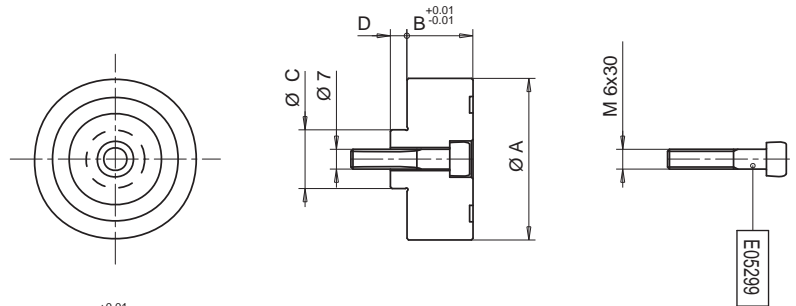

PRESSURE PADS / DRUCKSTÜCK

Material / Material Titanium / Titan

Code / Düse	Nozzle type Düsentyp	Nozzle Düse	A	B	C
E08095	F	11	19	6	10
E08097	F	16	25		
	DN	18			
	DN	22			
E08099	DN	30	35		
	F	32			
E08101	DN	44	49		
	F	46			

VALID AS SPARE PART - GÜLTIG ALS ERSATZTEIL

PRESSURE PADS / DRUCKSTÜCK

Material / Material Titanium / Titan

Code / Düse	Nozzle Düse	A	B	C	D
E05269	56 - 70	49	20	17.8	5

VALID AS SPARE PART - GÜLTIG ALS ERSATZTEIL

PRESSURE PADS / DRUCKSTÜCK

Material / Material Titanium / Titan

Code / Düse	Nozzle Düse	A	B	C	D
E05293	11	19	6	7.9	2.5
	16				
	16.5				
E05294	22	25	9.9		
E05295	30	35			
E05296	44	49	17.8		