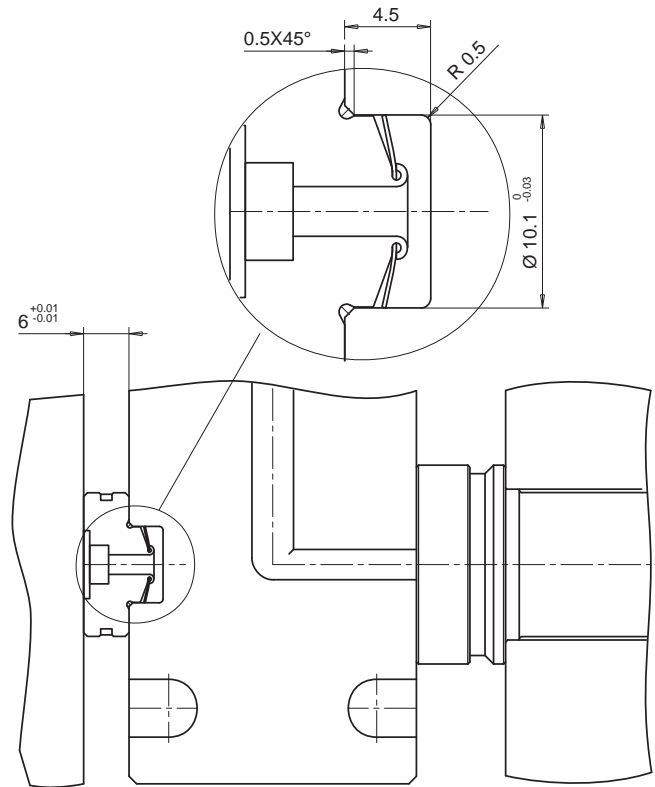

PRESSURE PADS / DRUCKSTÜCK

Material / Material Titanium / Titan

Code / Düse	Nozzle type Düsentyp	Nozzle Düse	A	B	C
E08095	F	11	19	6	10
E08097	F	16	25		
	DN	18			
	DN	22			
E08099	DN	30	35		
	F	32			
E08101	DN	44	49		
	F	46			

VALID AS SPARE PART - GÜLTIG ALS ERSATZTEIL

PRESSURE PADS / DRUCKSTÜCK

Material / Material Titanium / Titan

Code / Düse	Nozzle Düse	A	B	C	D
E05269	56 - 70	49	20	17.8	5

VALID AS SPARE PART - GÜLTIG ALS ERSATZTEIL

PRESSURE PADS / DRUCKSTÜCK

Material / Material Titanium / Titan

Code / Düse	Nozzle Düse	A	B	C	D
E05293	11	19	6	7.9	2.5
	16				
	16.5				
E05294	22	25	9.9		
E05295	30	35			
E05296	44	49	17.8		