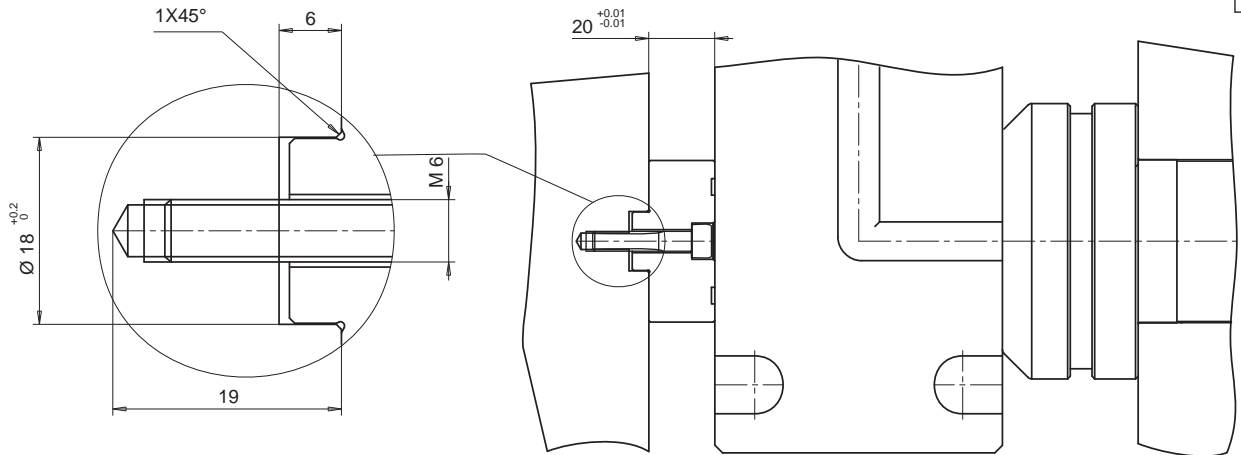

PRESSURE PADS / DRUCKSTÜCK

Material / Material Titanium / Titan

Code / Düse	Nozzle type Düsentyp	Nozzle Düse	A	B	C
E08095	F	11	19	6	10
E08097	F	16	25		
	DN	18			
	DN	22			
E08099	DN	30	35		
	F	32			
E08101	DN	44	49		
	F	46			

VALID AS SPARE PART - GÜLTIG ALS ERSATZTEIL

PRESSURE PADS / DRUCKSTÜCK

Material / Material Titanium / Titan

Code / Düse	Nozzle Düse	A	B	C	D
E05269	56 - 70	49	20	17.8	5

VALID AS SPARE PART - GÜLTIG ALS ERSATZTEIL

PRESSURE PADS / DRUCKSTÜCK

Material / Material Titanium / Titan

Code / Düse	Nozzle Düse	A	B	C	D
E05293	11	19	6	7.9	2.5
	16				
	16.5				
E05294	22	25	9.9		
E05295	30	35			
E05296	44	49	17.8		