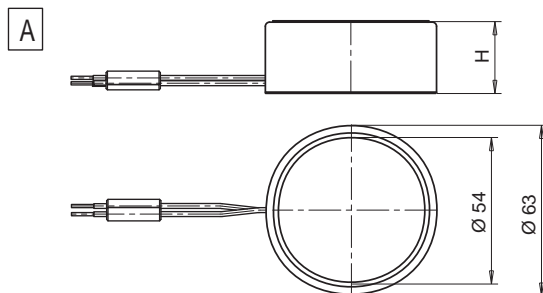

FASCIA RISCALDANTE / BANDE CHAUFFANTE

codice / code	H	DESCRIZIONE / DESIGNATION	
E09053	26	Resistenza / Résistance	650 W 240 Volt
E09056	46	Resistenza / Résistance	700 W 240 Volt
E09059	70	Resistenza / Résistance	700 W 240 Volt