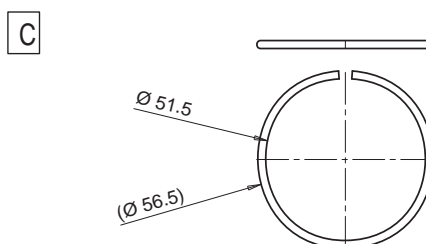

FASCIA RISCALDANTE CON T.C. / BANDE CHAUFFANTE AVEC T.C.

codice / code	DESCRIZIONE / DESIGNATION	Termocoppia / Thermocouple		
<b>E05123</b>	E04900	Resistenza / Résistance 300 W 240 Volt	Fe-CuNi	Rosso / Rouge TC+
	E05118	Copriresistenza / Couvre-résistance		Blu / Bleu TC-

FASCIA RISCALDANTE / BANDE CHAUFFANTE

codice / code	H	DESCRIZIONE / DESIGNATION	
<b>E09053</b>	26	Resistenza / Résistance	650 W 240 Volt
<b>E09056</b>	46	Resistenza / Résistance	700 W 240 Volt
<b>E09059</b>	70	Resistenza / Résistance	700 W 240 Volt

TERMOCOPPIA / THERMOCOUPLE

codice / code	L	DESCRIZIONE / DESIGNATION		
<b>E07033</b>	60	Lunghezza cavi Longueur câbles	Rosso / Rouge	TC+
			Blu / Bleu	
<b>E05505</b>	150	2 m	Fe-CuNi	

ANELLO DI TENUTA / BAGUE D'ÉTANCHEITÉ