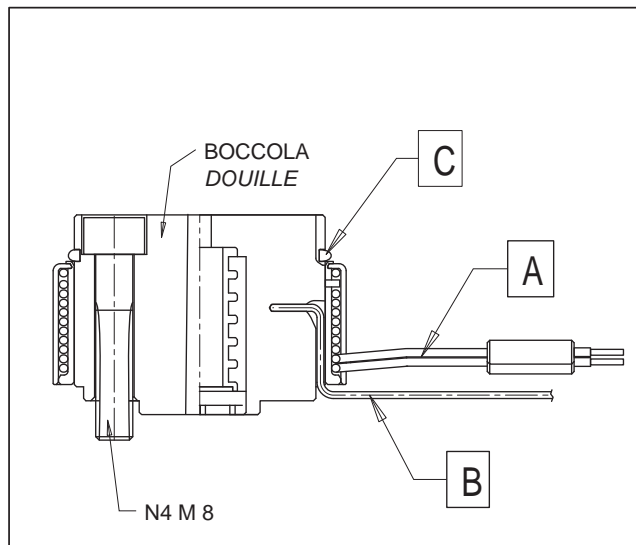

FILTRO / FILTRE

	Filtro completo <i>Filtre complet</i>	= filtro superiore <i>filtre supérieur</i>	+ filtro inferiore <i>filtre inférieur</i>	SEZIONE DI PASSAGGIO <i>SECTION DE PASSAGE</i>
cod. / code	<b>E04908</b>	E04906	E04907	336 mm <sup>2</sup>

FASCIA RISCALDANTE CON T.C.  
*BANDE CHAUFFANTE AVEC T.C.*

codice / code	DESCRIZIONE / DESIGNATION
<b>E05297</b>	Resistenza / Résistance 1000 W 230 Volt

VALIDO COME RICAMBIO / VALABLE COMME PIECE DE RECHARGE

FASCIA RISCALDANTE CON T.C. / BANDE CHAUFFANTE AVEC T.C.

codice / code	DESCRIZIONE / DESIGNATION	Termocoppia / Thermocouple		
<b>E05123</b>	E04900	Resistenza / Résistance 300 W 240 Volt	Fe-CuNi	Rosso / Rouge TC+
	E05118	Copriresistenza / Couvre-résistance		Blu / Bleu TC-

TERMOCOPPIA / THERMOCOUPLE

codice / code	L	DESCRIZIONE / DESIGNATION		
<b>E07033</b>	60	Lunghezza cavi Longueur câbles	Rosso / Rouge	TC+
			Blu / Bleu	
<b>E05505</b>	150	2 m	Fe-CuNi	

ANELLO DI TENUTA / BAGUE D'ÉTANCHEITÉ