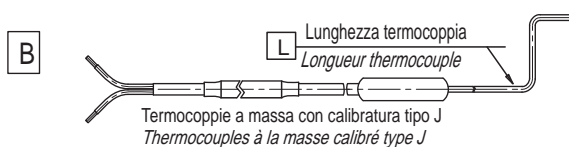

FASCIA RISCALDANTE CON T.C.  
*BANDE CHAUFFANTE AVEC T.C.*

codice / code	DESCRIZIONE / DESIGNATION
<b>E05297</b>	Resistenza / Résistance 1000 W 230 Volt

VALIDO COME RICAMBIO / VALABLE COMME PIECE DE RECHARGE

FASCIA RISCALDANTE CON T.C. / BANDE CHAUFFANTE AVEC T.C.

codice / code	DESCRIZIONE / DESIGNATION	Termocoppia / Thermocouple		
<b>E05123</b>	E04900	Resistenza / Résistance 300 W 240 Volt	Fe-CuNi	Rosso / Rouge TC+
	E05118	Copriresistenza / Couvre-résistance		Blu / Bleu TC-

TERMOCOPPIA / THERMOCOUPLE

codice / code	L	DESCRIZIONE / DESIGNATION		
<b>E07033</b>	60	Lunghezza cavi Longueur câbles	Rosso / Rouge	TC+
			Blu / Bleu	
<b>E05505</b>	150	2 m	Fe-CuNi	

ANELLO DI TENUTA / BAGUE D'ÉTANCHEITÉ