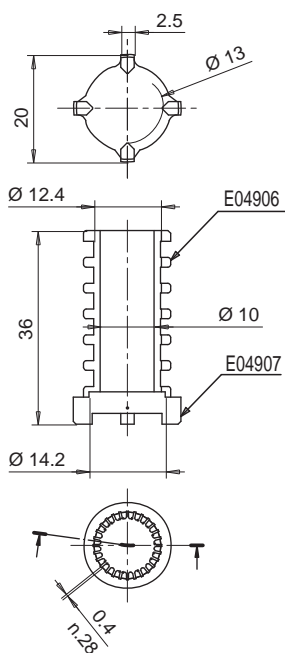

FILTRO / FILTRE

	Filtro completo <i>Filtre complet</i>	= filtro superiore <i>filtre supérieur</i>	+ filtro inferiore <i>filtre inférieur</i>	SEZIONE DI PASSAGGIO <i>SECTION DE PASSAGE</i>
cod. / code	<b>E04908</b>	E04906	E04907	336 mm <sup>2</sup>

FASCIA RISCALDANTE CON T.C.  
*BANDE CHAUFFANTE AVEC T.C.*

codice / code	DESCRIZIONE / DESIGNATION
<b>E05297</b>	Resistenza / Résistance 1000 W 230 Volt

VALIDO COME RICAMBIO / VALABLE COMME PIECE DE RECHARGE

FASCIA RISCALDANTE CON T.C. / BANDE CHAUFFANTE AVEC T.C.

codice / code	DESCRIZIONE / DESIGNATION	Termocoppia / Thermocouple		
<b>E05123</b>	E04900	Resistenza / Résistance 300 W 240 Volt	Fe-CuNi	Rosso / Rouge TC+
	E05118	Copriresistenza / Couvre-résistance		Blu / Bleu TC-

TERMOCOPPIA / THERMOCOUPLE

codice / code	L	DESCRIZIONE / DESIGNATION		
<b>E07033</b>	60	Lunghezza cavi Longueur câbles	Rosso / Rouge	TC+
			Blu / Bleu	
<b>E05505</b>	150	2 m	Fe-CuNi	

ANELLO DI TENUTA / BAGUE D'ÉTANCHEITÉ