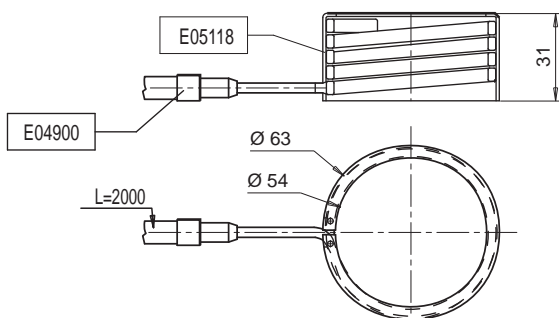

FILTRO / FILTRE

	Filtro completo <i>Filtre complet</i>	= filtro superiore <i>filtre supérieur</i>	+ filtro inferiore <i>filtre inférieur</i>	SEZIONE DI PASSAGGIO <i>SECTION DE PASSAGE</i>
cod. / code	<b>E04908</b>	E04906	E04907	336 mm <sup>2</sup>

FASCIA RISCALDANTE CON T.C.  
*BANDE CHAUFFANTE AVEC T.C.*

codice / code	DESCRIZIONE / DESIGNATION
<b>E05297</b>	Resistenza / Résistance 1000 W 230 Volt

VALIDO COME RICAMBIO / VALABLE COMME PIECE DE RECHARGE

FASCIA RISCALDANTE CON T.C. / BANDE CHAUFFANTE AVEC T.C.

codice / code	DESCRIZIONE / DESIGNATION	Termocoppia / Thermocouple		
<b>E05123</b>	E04900	Resistenza / Résistance 300 W 240 Volt	Fe-CuNi	Rosso / Rouge TC+
	E05118	Copriresistenza / Couvre-résistance		Blu / Bleu TC-

TERMOCOPPIA / THERMOCOUPLE

codice / code	L	DESCRIZIONE / DESIGNATION		
<b>E07033</b>	60	Lunghezza cavi Longueur câbles	Rosso / Rouge	TC+
			Blu / Bleu	
<b>E05505</b>	150	2 m	Fe-CuNi	

ANELLO DI TENUTA / BAGUE D'ÉTANCHEITÉ