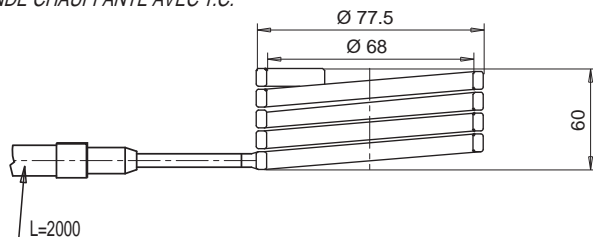

FILTRO / FILTRE

	Filtro completo <i>Filtre complet</i>	= filtro superiore <i>filtre supérieur</i>	+ filtro inferiore <i>filtre inférieur</i>	SEZIONE DI PASSAGGIO <i>SECTION DE PASSAGE</i>
cod. / code	<b>E04908</b>	E04906	E04907	336 mm <sup>2</sup>

FASCIA RISCALDANTE CON T.C.  
*BANDE CHAUFFANTE AVEC T.C.*

codice / code	DESCRIZIONE / DESIGNATION
<b>E05297</b>	Resistenza / Résistance 1000 W 230 Volt

VALIDO COME RICAMBIO / VALABLE COMME PIECE DE RECHARGE

FASCIA RISCALDANTE CON T.C. / BANDE CHAUFFANTE AVEC T.C.

codice / code	DESCRIZIONE / DESIGNATION	Termocoppia / Thermocouple		
<b>E05123</b>	E04900	Resistenza / Résistance 300 W 240 Volt	Fe-CuNi	Rosso / Rouge TC+
	E05118	Copriresistenza / Couvre-résistance		Blu / Bleu TC-

TERMOCOPPIA / THERMOCOUPLE

codice / code	L	DESCRIZIONE / DESIGNATION		
<b>E07033</b>	60	Lunghezza cavi Longueur câbles	Rosso / Rouge	TC+
			Blu / Bleu	
<b>E05505</b>	150	2 m	Fe-CuNi	

ANELLO DI TENUTA / BAGUE D'ÉTANCHEITÉ