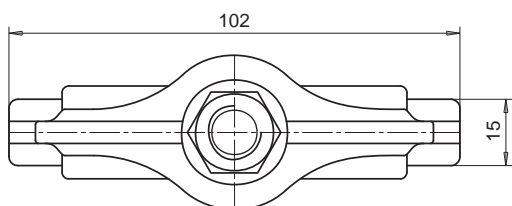

SOPORTE Y EXTRACTOR PARA BOQUILLAS / SUPORTE E EXTRACTOR PARA BICOS

TIPO / TIPO	Código extractor / Código extractor
FØ11	<b>E06799</b>
FØ16	<b>E15285</b>
FØ24 - DNØ22	<b>E15286</b>
FØ32	<b>E15287</b>
FØ46	<b>E15288</b>
DNØ18	<b>E17800</b>
KS5/8Ø22	<b>E04204</b>
KS5/8Ø30 DNØ30	<b>E04205</b>
KS5/8Ø44 DNØ44	<b>E04206</b>

TIPO / TIPO	Código extractor / Código extractor
F6/3-3D Ø 22	<b>E06946</b>
F6/3-3D Ø 30	
F6/3-3D Ø 44	<b>E08070</b>