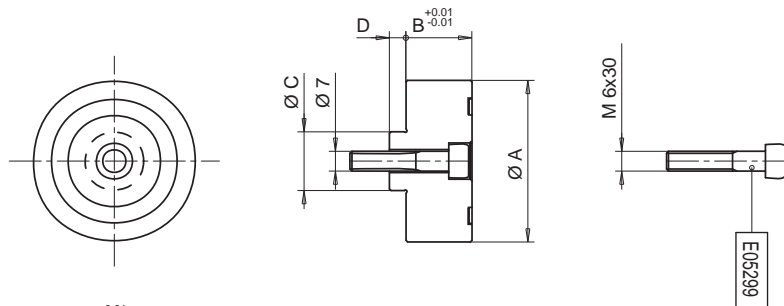

ARANDELA DE CONTRASTE / ANILHA DE ENCOSTO

Material / Material Titano / Titânio

Código Código	Tipo de boquilla Tipo de bico	Ø Boquilla Ø Bico	A	B	C
E08095	F	Ø11	19	6	10
E08097	F	Ø 16	25		
	DN F	Ø 22 Ø24			
E08099	DN F	Ø 30 Ø 32	35		
	E08101	DN F		Ø 44 Ø 46	49

VALIDO COMO PIEZA DE RECAMBIO - VÁLIDO COMO PEÇA DE SUBSTITUIÇÃO

ARANDELA DE CONTRASTE / ANILHA DE ENCOSTO

Material / Material Titano / Titânio

Código Código	Boquilla Bico	A	B	C	D
E05269	Ø56 - Ø70	49	20	17.8	5

VALIDO COMO PIEZA DE RECAMBIO - VÁLIDO COMO PEÇA DE SUBSTITUIÇÃO

ARANDELA DE CONTRASTE / ANILHA DE ENCOSTO

Material / Material Titano / Titânio

Código Código	Ø Boquilla Ø Bico	A	B	C	D
E05293	Ø 11	19	6	7.9	2.5
	Ø 16				
	Ø 16.5				
E05294	Ø 22	25	9.9		
E05295	Ø 30	35			
E05296	Ø 44	49	17.8		