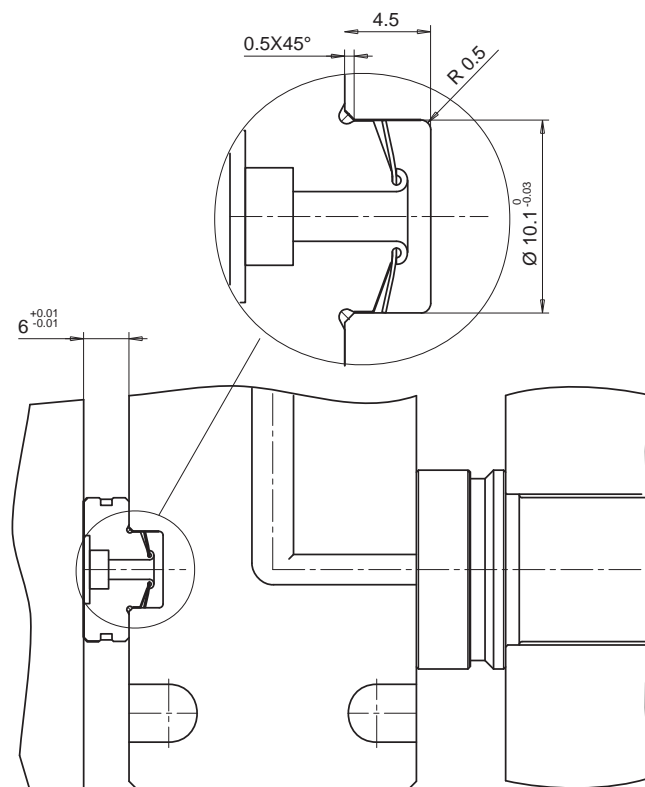

ARANDELA DE CONTRASTE / ANILHA DE ENCOSTO

Material / Material Titano / Titânio

Código Código	Tipo de boquilla Tipo de bico	Ø Boquilla Ø Bico	A	B	C
E08095	F	Ø11	19	6	10
E08097	F	Ø 16	25		
	DN F	Ø 22 Ø24			
E08099	DN F	Ø 30 Ø 32	35		
	E08101	DN F		Ø 44 Ø 46	49

VALIDO COMO PIEZA DE RECAMBIO - VÁLIDO COMO PEÇA DE SUBSTITUIÇÃO

ARANDELA DE CONTRASTE / ANILHA DE ENCOSTO

Material / Material Titano / Titânio

Código Código	Boquilla Bico	A	B	C	D
E05269	Ø56 - Ø70	49	20	17.8	5

VALIDO COMO PIEZA DE RECAMBIO - VÁLIDO COMO PEÇA DE SUBSTITUIÇÃO

ARANDELA DE CONTRASTE / ANILHA DE ENCOSTO

Material / Material Titano / Titânio

Código Código	Ø Boquilla Ø Bico	A	B	C	D
E05293	Ø 11	19	6	7.9	2.5
	Ø 16				
	Ø 16.5				
E05294	Ø 22	25	9.9		
E05295	Ø 30	35			
E05296	Ø 44	49	17.8		