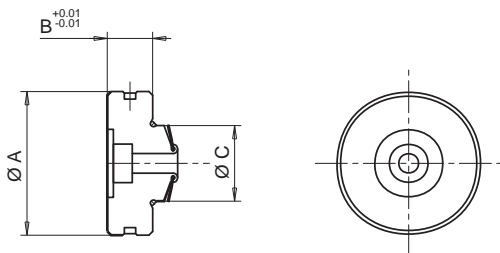

ARANDELA DE CONTRASTE / ANILHA DE ENCOSTO

Material / Material Titano / Titânio

Código Código	Tipo de boquilla Tipo de bico	Ø Boquilla Ø Bico	A	B	C
E08095	F	Ø11	19	6	10
E08097	F	Ø 16	25		
	DN F	Ø 22 Ø24			
E08099	DN F	Ø 30 Ø 32	35		
	E08101	DN F		Ø 44 Ø 46	49

VALIDO COMO PIEZA DE RECAMBIO - VÁLIDO COMO PEÇA DE SUBSTITUIÇÃO

ARANDELA DE CONTRASTE / ANILHA DE ENCOSTO

Material / Material Titano / Titânio

Código Código	Boquilla Bico	A	B	C	D
E05269	Ø56 - Ø70	49	20	17.8	5

VALIDO COMO PIEZA DE RECAMBIO - VÁLIDO COMO PEÇA DE SUBSTITUIÇÃO

ARANDELA DE CONTRASTE / ANILHA DE ENCOSTO

Material / Material Titano / Titânio

Código Código	Ø Boquilla Ø Bico	A	B	C	D
E05293	Ø 11	19	6	7.9	2.5
	Ø 16				
	Ø 16.5				
E05294	Ø 22	25	9.9		
E05295	Ø 30	35			
E05296	Ø 44	49	17.8		