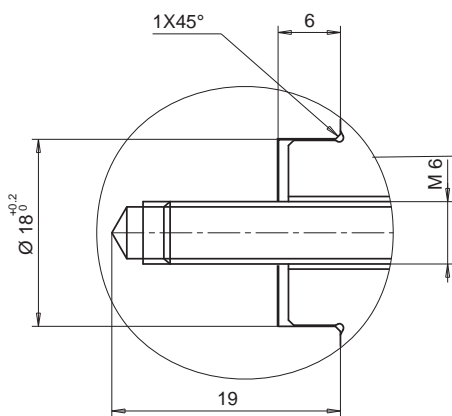

ARANDELA DE CONTRASTE / ANILHA DE ENCOSTO

Material / Material Titano / Titânio

Código Código	Tipo de boquilla Tipo de bico	Ø Boquilla Ø Bico	A	B	C
E08095	F	Ø11	19	6	10
E08097	F	Ø 16	25		
	DN F	Ø 22 Ø24			
E08099	DN F	Ø 30 Ø 32	35		
	E08101	DN F		Ø 44 Ø 46	49

VALIDO COMO PIEZA DE RECAMBIO - VÁLIDO COMO PEÇA DE SUBSTITUIÇÃO

ARANDELA DE CONTRASTE / ANILHA DE ENCOSTO

Material / Material Titano / Titânio

Código Código	Boquilla Bico	A	B	C	D
E05269	Ø56 - Ø70	49	20	17.8	5

VALIDO COMO PIEZA DE RECAMBIO - VÁLIDO COMO PEÇA DE SUBSTITUIÇÃO

ARANDELA DE CONTRASTE / ANILHA DE ENCOSTO

Material / Material Titano / Titânio

Código Código	Ø Boquilla Ø Bico	A	B	C	D
E05293	Ø 11	19	6	7.9	2.5
	Ø 16				
	Ø 16.5				
E05294	Ø 22	25	9.9		
E05295	Ø 30	35			
E05296	Ø 44	49	17.8		