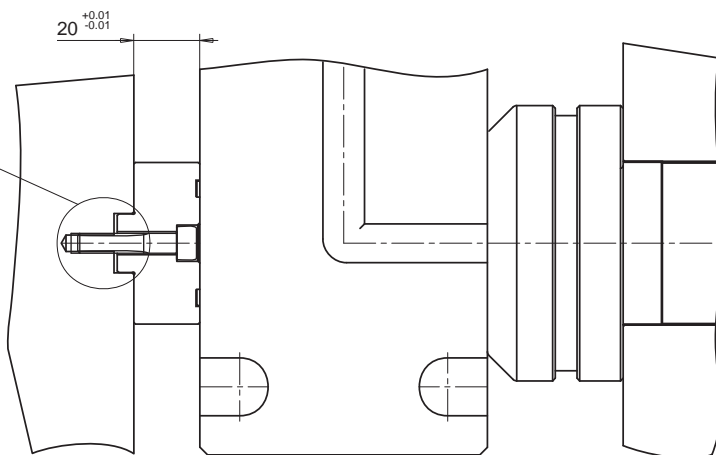

ARANDELA DE CONTRASTE / ANILHA DE ENCOSTO

Material / Material Titano / Titânio

Código Código	Tipo de boquilla Tipo de bico	Ø Boquilla Ø Bico	A	B	C
E08095	F	Ø11	19	6	10
E08097	F	Ø 16	25		
	DN F	Ø 22 Ø24			
E08099	DN F	Ø 30 Ø 32	35		
	E08101	DN F		Ø 44 Ø 46	49

VALIDO COMO PIEZA DE RECAMBIO - VÁLIDO COMO PEÇA DE SUBSTITUIÇÃO

ARANDELA DE CONTRASTE / ANILHA DE ENCOSTO

Material / Material Titano / Titânio

Código Código	Boquilla Bico	A	B	C	D
E05269	Ø56 - Ø70	49	20	17.8	5

VALIDO COMO PIEZA DE RECAMBIO - VÁLIDO COMO PEÇA DE SUBSTITUIÇÃO

ARANDELA DE CONTRASTE / ANILHA DE ENCOSTO

Material / Material Titano / Titânio

Código Código	Ø Boquilla Ø Bico	A	B	C	D
E05293	Ø 11	19	6	7.9	2.5
	Ø 16				
	Ø 16.5				
E05294	Ø 22	25	9.9		
E05295	Ø 30	35			
E05296	Ø 44	49	17.8		