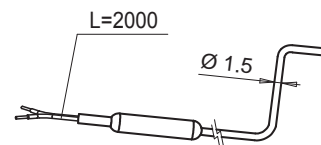

cavi / cables	RESISTENZA / RESISTANCE	
	Bianco / Rosso-Bianco Blanc / Rouge-Blanc	230 V
	TERMOCOPPIA / THERMOCOUPLE	
	Rosso / Rouge	TC+
Blu / Bleu	TC-	

RESISTENZA TESTA / RESISTANCE TÊTE

Codice / code	Descrizione / Description
E09044	Gruppo resistenza testa 500 Watt Groupe résistance tête 500 Watt

cavi / cables	Marrone / Marrone-nero Marron / Marron-noir	230 V
---------------	--	-------

TERMOCOPPIA TESTA / THERMOCOUPLE TÊTE

Codice code ③	Descrizione / Description
E07033 ...-JG	Termocoppia testa tipo J a massa Thermocouple tête type J à la masse
E16035 ...-JU	Termocoppia testa tipo J isolata Thermocouple tête type J isolé

cavi / cables	Rosso / Rouge	TC +
	Blu / Bleu	TC -

ANELLO TESTA / BAGUE TÊTE

Codice / code	Descrizione / Description
E09063	Anello di tenuta per resistenza testa Bague d'étanchéité résistance tête

CHIAVE PER LO SMONTAGGIO DEL PUNTALE
CLE POUR LE DEMONTAGE DE LA POINTE

Disponibile a richiesta / Disponible sur demande

Codice / Code	Descrizione - Description
E17820	Chiave esagonale Ø 11 Cle exagonale Ø 11 DIN 3120 UNI-ISO 1174

Forza di chiusura puntale 30 Nm
Couple de serrage 30 Nm