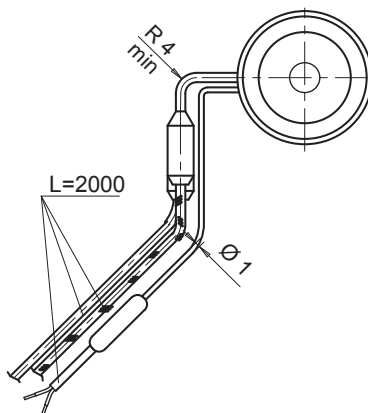

• RICAMBI e ACCESSORI / RECHANGES et ACCESSORIES

PUNTALE / POINTE

Codice / code ②
E17852

RESISTENZA E TERMOCOPPIA UGELLO
RESISTANCE ET THERMOCOUPLE BUSE

Suffisso Suffixe ③	Descrizione / Description
.. - JG	Termocoppia ugello a massa tipo J Thermocouple buse à la masse type J
.. - JU	Termocoppia ugello isolata tipo J Thermocouple buse isolé type J

cavi / cables	RESISTENZA / RESISTANCE	
	Bianco / Rosso-Bianco Blanc / Rouge-Blanc	230 V
	TERMOCOPPIA / THERMOCOUPLE	
	Rosso / Rouge	TC+
Blu / Bleu	TC-	

RESISTENZA TESTA / RESISTANCE TÊTE

Codice / code	Descrizione / Description
E09044	Gruppo resistenza testa 500 Watt Groupe résistance tête 500 Watt

cavi / cables	Rosso / Rouge	TC +
	Blu / Bleu	TC -

ANELLO TESTA / BAGUE TÊTE

Codice / code	Descrizione / Description
E09063	Anello di tenuta per resistenza testa Bague d'étanchéité résistance tête

CHIAVE PER LO SMONTAGGIO DEL PUNTALE
CLE POUR LE DEMONTAGE DE LA POINTE

Disponibile a richiesta / Disponible sur demande

Codice / Code	Descrizione - Description
E17820	Chiave esagonale Ø 11 Cle exagonale Ø 11 DIN 3120 UNI-ISO 1174

Forza di chiusura puntale 30 Nm
Couple de serrage 30 Nm