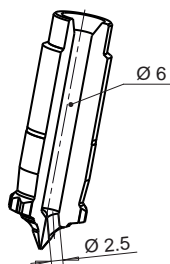

• RICAMBI e ACCESSORI / RECHANGES et ACCESSORIES

PUNTALE / POINTE

Codice / code ②
E17852

RESISTENZA E TERMOCOPPIA UGELLO
RESISTANCE ET THERMOCOUPLE BUSE

Suffisso Suffixe ③	Descrizione / Description
.. - JG	Termocoppia ugello a massa tipo J Thermocouple buse à la masse type J
.. - JU	Termocoppia ugello isolata tipo J Thermocouple buse isolé type J

cavi / cables	RESISTENZA / RESISTANCE	
	Bianco / Rosso-Bianco Blanc / Rouge-Blanc	230 V
	TERMOCOPPIA / THERMOCOUPLE	
	Rosso / Rouge	TC+
Blu / Bleu	TC-	

RESISTENZA TESTA / RESISTANCE TÊTE

Codice / code	Descrizione / Description
E09044	Gruppo resistenza testa 500 Watt Groupe résistance tête 500 Watt

cavi / cables	Rosso / Rouge	TC +
	Blu / Bleu	TC -

ANELLO TESTA / BAGUE TÊTE

Codice / code	Descrizione / Description
E09063	Anello di tenuta per resistenza testa Bague d'étanchéité résistance tête

CHIAVE PER LO SMONTAGGIO DEL PUNTALE
CLE POUR LE DEMONTAGE DE LA POINTE

Disponibile a richiesta / Disponible sur demande

Codice / Code	Descrizione - Description
E17820	Chiave esagonale Ø 11 Cle exagonale Ø 11 DIN 3120 UNI-ISO 1174

Forza di chiusura puntale 30 Nm
Couple de serrage 30 Nm