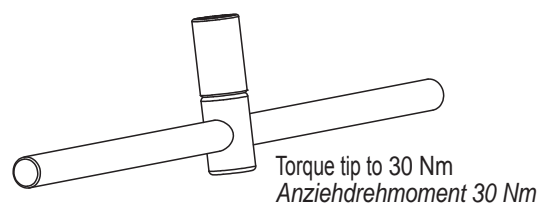

DISASSEMBLY TOOL FOR TIP NOZZLES
DEMONTAGEWERKZEUG FÜR DÜSENSPITZE

Available upon request / Auf Anfrage

Code	Description / Beschreibung
E17820	Socket Ø 11 Mehrkantschlüssel Ø 11 DIN 3120 UNI-ISO 1174