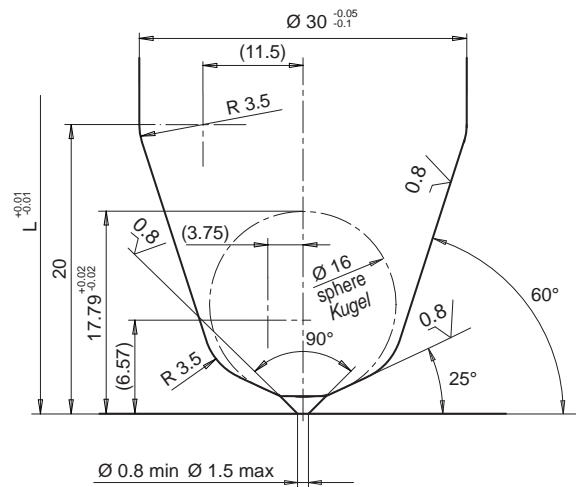

Suffix / Code ④	R	WxP
../S001	0	
../S002	1/2"	
../S003	19.5	
../S004	40	
../S005		Ø14x21
../S006		Ø16x21

NOZZLE
DÜSE

NOZZLE SEAT
DÜSENEINBAUMASSE

MOULD SEAT - EINBAUMASSE IM WERKZEUG

Gate diameter is approximate and could vary depending on injected volume and part wall thickness.

Der Durchmesser steht in Abhängigkeit des Volumens und der Materialstärke des Bauteils.

• SPARE PARTS AND ACCESSORIES / ERSATZTEILE UND ZUBEHÖR

TIP / DÜSENSPITZE

Code ②
E17855

HEATER AND THERMOCOUPLE
HEIZUNG UND THERMOFÜHLER