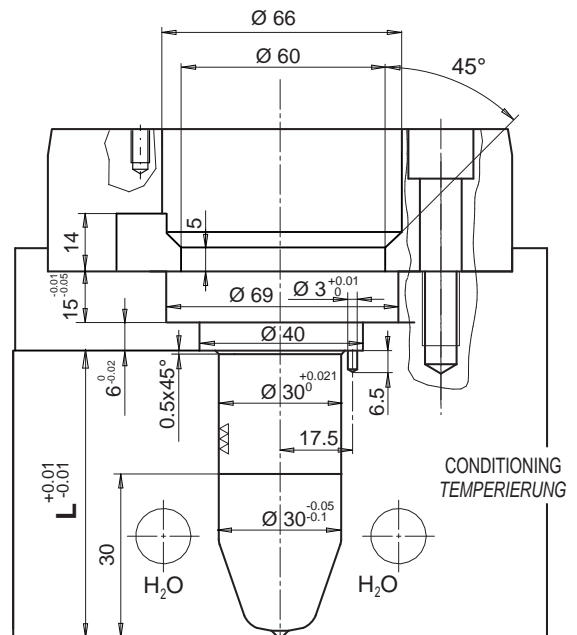

If non specified, grounded thermocouple is supplied.
Wenn nicht spezifiziert, wird der geerdete Thermofühler geliefert

Ordering code example: / Bestellbeispiel:

DN 6 30 146 B-1- JG/S004

Suffix for injection bushing type

Suffix / Code ④	R	WxP
../S001	0	
../S002	1/2"	
../S003	19.5	
../S004	40	
../S005		Ø14x21
../S006		Ø16x21

NOZZLE
DÜSE

NOZZLE SEAT
DÜSENEINBAUMASSE

MOULD SEAT - EINBAUMASSE IM WERKZEUG

Gate diameter is approximate and could vary depending on injected volume and part wall thickness.

Der Durchmesser steht in Abhängigkeit des Volumens und der Materialstärke des Bauteils.

• SPARE PARTS AND ACCESSORIES / ERSATZTEILE UND ZUBEHÖR

TIP / DÜSENSPITZE

Code ②
E17855

HEATER AND THERMOCOUPLE
HEIZUNG UND THERMOFÜHLER

Available upon request / Auf Anfrage

Code	Description / Beschreibung
E17820	Socket Ø 11 Mehrkantschlüssel Ø 11 DIN 3120 UNI-ISO 1174

HEAD RING / JUSTIERRING

Code	Description / Beschreibung
E17994	Seal ring for head Justierring für Kopf