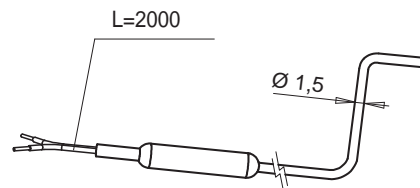

HEATER / HEIZUNG	
White / Red-White weiss / Rot-Weiss	230 V
THERMOCOUPLE / THERMOFÜHLER	
Red / Rot	TC+
Blue / Blau	TC-

HEAD HEATER / DÜSENKOPFHEIZUNG

Code	Description / Beschreibung
E09044	Head heater 500 Watt Düsenkopfheizung 500 Watt

cables Kabel	Brown/Brown black Braun/Braun-schwarz	230 V
-----------------	--	-------

HEAD THERMOCOUPLE / THERMOFÜHLER FÜR KOPF

Code ③	Description / Beschreibung
E07033 ..-JG	Grounded thermocouple with J type calibration Geerdeter Thermofühler Typ J.
E16035 ..-JU	Insulated thermocouple with J type calibration Isolierter Thermofühler Typ J

cables Kabel	Red / Rot	TC +
	Blue / Blau	TC -

HEAD RING / JUSTIERRING

Code	Description / Beschreibung
E09063	Seal ring for head heater Justierring für Düsenkopfheizung

DISASSEMBLY TOOL FOR TIP NOZZLES
DEMONTAGEWERKZEUG FÜR DÜSENSPITZE