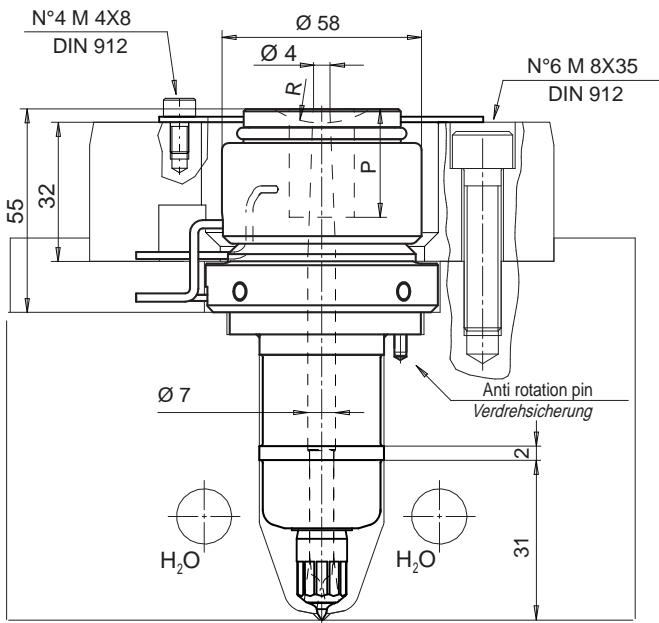

If non specified, grounded thermocouple is supplied.
Wenn nicht spezifiziert, wird der geerdete Thermofühler geliefert

Ordering code example: / Bestellbeispiel:

DN 6 30 146 B-1- JG/S004

Suffix for injection bushing type

Suffix / Code ④	R	WxP
../S001	0	
../S002	1/2"	
../S003	19.5	
../S004	40	
../S005		Ø14x21
../S006		Ø16x21

NOZZLE
DÜSE

NOZZLE SEAT
DÜSENEINBAUMASSE

MOULD SEAT - EINBAUMASSE IM WERKZEUG

Gate diameter is approximate and could vary depending on injected volume and part wall thickness.

Der Durchmesser steht in Abhängigkeit des Volumens und der Materialstärke des Bauteils.

• SPARE PARTS AND ACCESSORIES / ERSATZTEILE UND ZUBEHÖR

TIP / DÜSENSPITZE

Code ②
E17855

HEATER AND THERMOCOUPLE
HEIZUNG UND THERMOFÜHLER

Available upon request / Auf Anfrage

Code	Description / Beschreibung
E17820	Socket Ø 11 Mehrkantschlüssel Ø 11 DIN 3120 UNI-ISO 1174

HEAD RING / JUSTIERRING

Code	Description / Beschreibung
E17994	Seal ring for head Justierring für Kopf