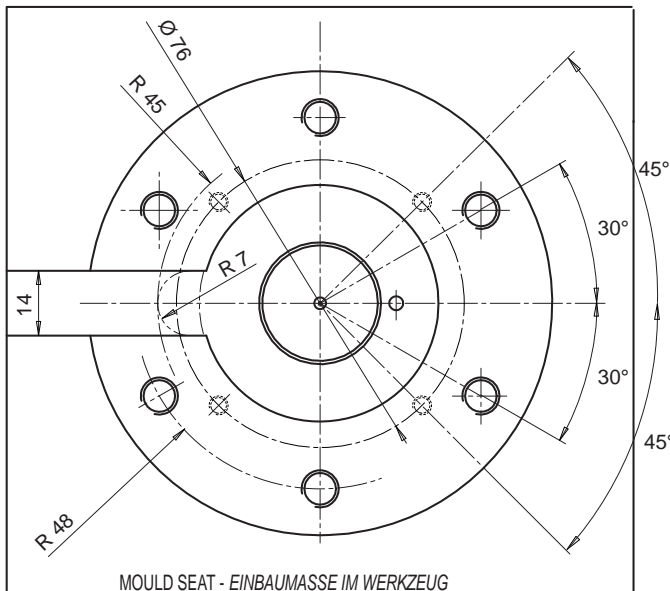

If non specified, grounded thermocouple is supplied.
Wenn nicht spezifiziert, wird der geerdete Thermofühler geliefert

Ordering code example: / Bestellbeispiel:

DN 6 30 146 B-1- JG/S004

Suffix for injection bushing type

Suffix / Code ④	R	WxP
../S001	0	
../S002	1/2"	
../S003	19.5	
../S004	40	
../S005		Ø14x21
../S006		Ø16x21

NOZZLE
DÜSE

NOZZLE SEAT
DÜSENEINBAUMASSE

MOULD SEAT - EINBAUMASSE IM WERKZEUG

Gate diameter is approximate and could vary depending on injected volume and part wall thickness.

Der Durchmesser steht in Abhängigkeit des Volumens und der Materialstärke des Bauteils.

• SPARE PARTS AND ACCESSORIES / ERSATZTEILE UND ZUBEHÖR

TIP / DÜSENSPITZE

Code ②
E17855

HEATER AND THERMOCOUPLE
HEIZUNG UND THERMOFÜHLER