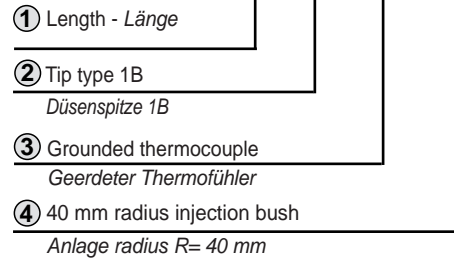

• SINGLE NOZZLE / EINZELDÜSE

Single nozzle code Einzeldüse	① L	Heater code Heizung	Watt	Thermocouple / Thermofühler ③	
				grounded - geerdet .. - JG	insulated - isoliert .. - JU
DN630056B-1..	56	E17147	180	E17181	E17873
DN630066B-1..	66	E17148	200		
DN630076B-1..	76	E17149	200		
DN630086B-1..	86	E17150	285		
DN630096B-1..	96	E17151	330	E17182	E17874
DN630106B-1..	106	E17152	330		
DN630116B-1..	116	E17153	370		
DN630126B-1..	126	E17154	425		
DN630136B-1..	136	E17155	425	E17183	E17875
DN630146B-1..	146	E17156	425		
DN630156B-1..	156	E17157	465		
DN630166B-1..	166	E17158	465		
DN630176B-1..	176	E17159	550	E17184	E17876
DN630186B-1..	186	E17160	550		
DN630196B-1..	196	E17161	550		
DN630206B-1..	206	E17162	550		
DN630216B-1..	216	E17163	550		

If non specified, grounded thermocouple is supplied.
Wenn nicht spezifiziert, wird der geerdete Thermofühler geliefert

Ordering code example: / Bestellbeispiel:

DN 6 30 146 B-1- JG/S004

Suffix for injection bushing type

Der Durchmesser steht in Abhängigkeit des Volumens und der Materialstärke des Bauteils.

• SPARE PARTS AND ACCESSORIES / ERSATZTEILE UND ZUBEHÖR

TIP / DÜSENSPITZE

Code ②
E17855

HEATER AND THERMOCOUPLE
HEIZUNG UND THERMOFÜHLER