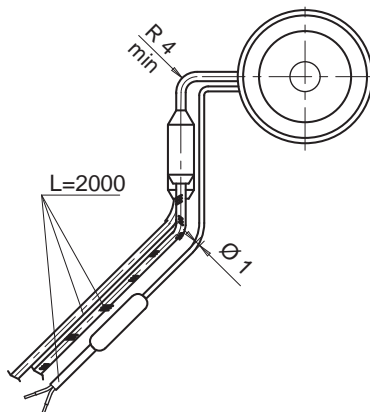

Suffix / Code ④	R	WxP
../S001	0	
../S002	1/2"	
../S003	19.5	
../S004	40	
../S005		Ø14x21
../S006		Ø16x21

NOZZLE
DÜSE

NOZZLE SEAT
DÜSENEINBAUMASSE

MOULD SEAT - EINBAUMASSE IM WERKZEUG

Gate diameter is approximate and could vary depending on injected volume and part wall thickness.

Der Durchmesser steht in Abhängigkeit des Volumens und der Materialstärke des Bauteils.

• SPARE PARTS AND ACCESSORIES / ERSATZTEILE UND ZUBEHÖR

TIP / DÜSENSPITZE

Code ②
E17855

HEATER AND THERMOCOUPLE
HEIZUNG UND THERMOFÜHLER

cables Kabel	Red / Rot	TC +
	Blue / Blau	TC -

HEAD RING / JUSTIERRING

Code	Description / Beschreibung
E09063	Seal ring for head heater Justierring für Düsenkopfheizung

DISASSEMBLY TOOL FOR TIP NOZZLES
DEMONTAGEWERKZEUG FÜR DÜSENSPITZE

Available upon request / Auf Anfrage

Code	Description / Beschreibung
E17820	Socket Ø 11 Mehrkantschlüssel Ø 11 DIN 3120 UNI-ISO 1174

HEAD RING / JUSTIERRING

Code	Description / Beschreibung
E17994	Seal ring for head Justierring für Kopf