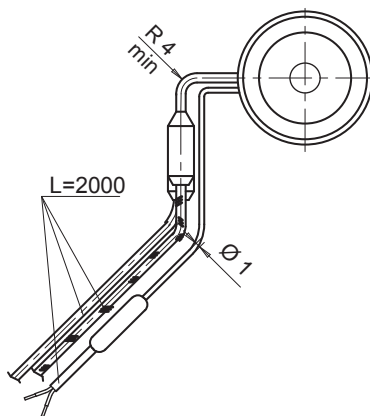

RESISTENZA E TERMOCOPPIA UGELLO
RESISTANCE ET THERMOCOUPLE BUSE

Suffisso Suffixe ③	Descrizione / Description
.. - JG	Termocoppia ugello a massa tipo J Thermocouple buse à la masse type J
.. - JU	Termocoppia ugello isolata tipo J Thermocouple buse isolé type J

cavi / cables	RESISTENZA / RESISTANCE	
	Bianco / Rosso-Bianco Blanc / Rouge-Blanc	230 V
	TERMOCOPPIA / THERMOCOUPLE	
	Rosso / Rouge	TC+
Blu / Bleu	TC-	

RESISTENZA TESTA / RESISTANCE TÊTE

Codice / code	Descrizione / Description
E09044	Gruppo resistenza testa 500 Watt Groupe résistance tête 500 Watt

cavi / cables	Marrone / Marrone-nero Marron / Marron-noir	230 V