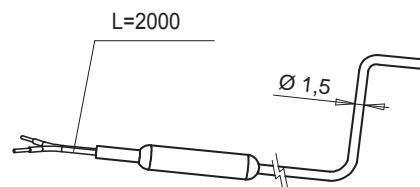

cavi / cables	RESISTENZA / RESISTANCE	
	Bianco / Rosso-Bianco Blanc / Rouge-Blanc	230 V
	TERMOCOPPIA / THERMOCOUPLE	
	Rosso / Rouge	TC+
Blu / Bleu	TC-	

RESISTENZA TESTA / RESISTANCE TÊTE

Codice / code	Descrizione / Description
<b>E09044</b>	Gruppo resistenza testa 500 Watt Groupe résistance tête 500 Watt

cavi / cables	Marrone / Marrone-nero Marron / Marron-noir	230 V
---------------	------------------------------------------------	-------

TERMOCOPPIA TESTA / THERMOCOUPLE TÊTE

Codice code ③	Descrizione / Description
<b>E07033</b> ..-JG	Termocoppia testa tipo J a massa Thermocouple tête type J à la masse
<b>E16035</b> ..-JU	Termocoppia testa tipo J isolata Thermocouple tête type J isolé

cavi / cables	Rosso / Rouge	TC +
	Blu / Bleu	TC -

ANELLO TESTA / BAGUE TÊTE

Codice / code	Descrizione / Description
<b>E09063</b>	Anello di tenuta per resistenza testa Bague d'étanchéité résistance tête

CHIAVE PER LO SMONTAGGIO DEL PUNTALE  
CLE POUR LE DEMONTAGE DE LA POINTE

Disponibile a richiesta / Disponible sur demande

Codice / Code	Descrizione - Description
<b>E17820</b>	Chiave esagonale Ø 11 Cle exagonale Ø 11 DIN 3120 UNI-ISO 1174