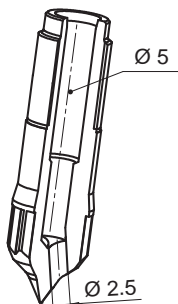

• RICAMBI e ACCESSORI / RECHANGES et ACCESSORIES

PUNTALE / POINTE

Codice / code ②
<b>E17855</b>

RESISTENZA E TERMOCOPPIA UGELLO  
RESISTANCE ET THERMOCOUPLE BUSE

Suffisso Suffixe ③	Descrizione / Description
.. - JG	Termocoppia ugello a massa tipo J Thermocouple buse à la masse type J
.. - JU	Termocoppia ugello isolata tipo J Thermocouple buse isolé type J

cavi / cables	RESISTENZA / RESISTANCE	
	Bianco / Rosso-Bianco Blanc / Rouge-Blanc	230 V
	TERMOCOPPIA / THERMOCOUPLE	
	Rosso / Rouge	TC+
Blu / Bleu	TC-	

RESISTENZA TESTA / RESISTANCE TÊTE

Codice / code	Descrizione / Description
<b>E09044</b>	Gruppo resistenza testa 500 Watt Groupe résistance tête 500 Watt

cavi / cables	Rosso / Rouge	TC +
	Blu / Bleu	TC -

ANELLO TESTA / BAGUE TÊTE

Codice / code	Descrizione / Description
<b>E09063</b>	Anello di tenuta per resistenza testa Bague d'étanchéité résistance tête

CHIAVE PER LO SMONTAGGIO DEL PUNTALE  
CLE POUR LE DEMONTAGE DE LA POINTE

Disponibile a richiesta / Disponible sur demande

Codice / Code	Descrizione - Description
<b>E17820</b>	Chiave esagonale Ø 11 Cle exagonale Ø 11 DIN 3120 UNI-ISO 1174