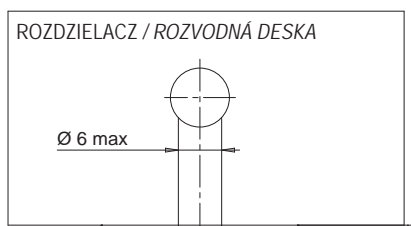

KOŃCÓWKA / HROT

		Symbol / Kód
1	Dla tworzyw bez wypełniaczy Pro materiály bez plnění	E09309
1MD	Dla tworzyw wzmocnionych Pro materiály s abrazivem	E09249

**TULEJKA DO ZMIANY KOLORU
BROUŠENÝ KROUŽEK PRO ZMĚNU BARVY**

Symbol Kód: **E09595**

Modyfikacja gniazda z tulejką do zmiany koloru.
Změna sedla s kroužkem pro změnu barvy:

Przykład zamówienia:
Vzor pro objednávku: **F 24 096-M-1MD-JG**

Dysza - Průměr
Długość - Délka
Wyjście kabla grzałki w środku
Výstup kabelu topení v polovině délky trysky
Dla tworzyw wzmocnionych
Pro materiály s abrazivem
Termopara uziemiona / Uzemněné čidlo