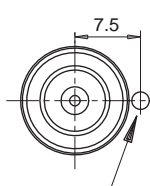

• UGELLO PER STAMPI MULTICAVITÀ / BUSE POUR MOULES MULTI-EMPREINTES

Codice ugello Code buse	L	Codice resistenza Code résistance	Watt	Termocoppia / Thermocouple	
				a massa à la masse	isolata isolé
F11076-A-1C-..	76	E09355	100	E09351	E15935
F11086-A-1C-..	86	E09358	100		
F11096-A-1C-..	96	E09360	100		
F11106-A-1C-..	106	E09362	100	E09353	E15938
F11116-A-1C-..	116	E09365	100		
F11126-A-1C-..	126	E09367	100	E15631	E15941
F11136-A-1C-..	136	E09369	100		
F11146-A-1C-..	146	E09372	100	E15632	E15943
F11156-A-1C-..	156	E09374	100		
F11166-A-1C-..	166	E09376	100		

Consigliato per i materiali PP, PE e PS non caricati. Per altri materiali consultare il servizio tecnico Thermoplay. (Non consigliato per lo stampaggio di materiali caricati con fibre abrasive).

Pour toutes matières autres que PP-PE et PS non chargées, consulter votre agence Thermoplay. Déconseillée pour matières chargées ou abrasives.

PUNTALE / POINTE

Codice puntale
Code pointe
E16092

Esempio d'ordine : **F 11 096-A -1C-JG**
Exemple de désignation:

Diametro - Diamètre
Lunghezza - Longueur
Uscita in alto
Sortie de câble en haut
Puntale tipo 1C - Pointe type 1C
Termocoppia a massa - Thermocouple à la masse

Se non specificato fornito termocoppia a massa
Si pas indiqué nous fournissons thermocouple à la masse

UGELLO
BUSE

Minimo interasse fattibile in esecuzione speciale.
Entraxe minimum en exécution spéciale

Il diametro d'iniezione è INDICATIVO e può variare in funzione del volume iniettabile del materiale termoplastico e dello spessore del pezzo stampato.

Le diamètre d'injection est seulement INDICATIF et peut changer en fonction du volume et d'épaisseur de la pièce moulée.

RESISTENZA E TERMOCOPPIA
RESISTANCE ET THERMOCOUPLE

RESISTENZA RESISTANCE	Bianco / Blanc Rosso Bianco Rouge Blanc	230 V