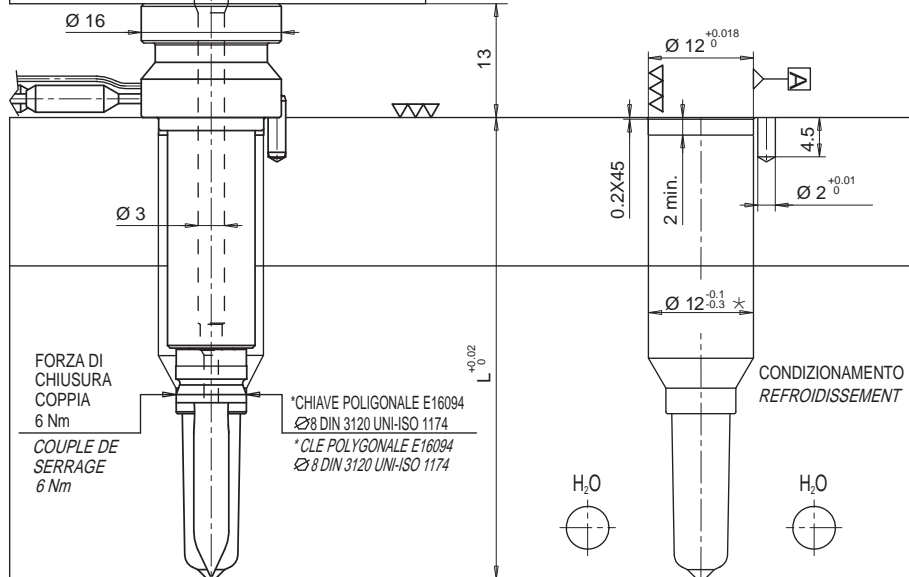

• UGELLO PER STAMPI MULTICAVITÀ / BUSE POUR MOULES MULTI-EMPREINTES

Codice ugello Code buse	L	Codice resistenza Code résistance	Watt	Termocoppia / Thermocouple	
				a massa à la masse	isolata isolé
F11076-A-1C-..	76	E09355	100	E09351	E15935
F11086-A-1C-..	86	E09358	100		
F11096-A-1C-..	96	E09360	100		
F11106-A-1C-..	106	E09362	100	E09353	E15938
F11116-A-1C-..	116	E09365	100		
F11126-A-1C-..	126	E09367	100	E15631	E15941
F11136-A-1C-..	136	E09369	100		
F11146-A-1C-..	146	E09372	100	E15632	E15943
F11156-A-1C-..	156	E09374	100		
F11166-A-1C-..	166	E09376	100		

Consigliato per i materiali PP, PE e PS non caricati. Per altri materiali consultare il servizio tecnico Thermoplay. (Non consigliato per lo stampaggio di materiali caricati con fibre abrasive).

Pour toutes matières autres que PP-PE et PS non chargées, consulter votre agence Thermoplay. Déconseillée pour matières chargées ou abrasives.

PUNTALE / POINTE

Codice puntale
Code pointe
E16092

Esempio d'ordine : **F 11 096-A -1C-JG**
Exemple de désignation:

Diametro - Diamètre
Lunghezza - Longueur
Uscita in alto
Sortie de câble en haut
Puntale tipo 1C - Pointe type 1C
Termocoppia a massa - Thermocouple à la masse

Se non specificato fornito termocoppia a massa
Si pas indiqué nous fournissons thermocouple à la masse

UGELLO
BUSE

SEDE UGELLO
SIEGE DE BUSE