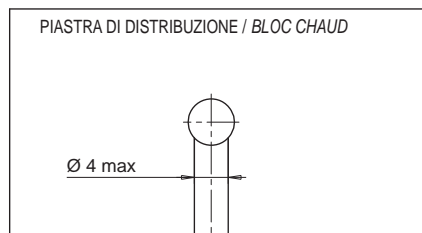

• UGELLO PER STAMPI MULTICAVITÀ / BUSE POUR MOULES MULTI-EMPREINTES

Codice ugello Code buse	L	Codice resistenza Code résistance	Watt	Termocoppia / Thermocouple	
				a massa à la masse	isolata isolé
F11076-A-1C-..	76	E09355	100	E09351	E15935
F11086-A-1C-..	86	E09358	100		
F11096-A-1C-..	96	E09360	100		
F11106-A-1C-..	106	E09362	100	E09353	E15938
F11116-A-1C-..	116	E09365	100		
F11126-A-1C-..	126	E09367	100	E15631	E15941
F11136-A-1C-..	136	E09369	100		
F11146-A-1C-..	146	E09372	100	E15632	E15943
F11156-A-1C-..	156	E09374	100		
F11166-A-1C-..	166	E09376	100		

Consigliato per i materiali PP, PE e PS non caricati. Per altri materiali consultare il servizio tecnico Thermoplay. (Non consigliato per lo stampaggio di materiali caricati con fibre abrasive).

Pour toutes matières autres que PP-PE et PS non chargées, consulter votre agence Thermoplay. Déconseillée pour matières chargées ou abrasives.

PUNTALE / POINTE

Codice puntale
Code pointe
E16092

Esempio d'ordine : **F 11 096-A -1C-JG**
Exemple de désignation:

Diametro - Diamètre
Lunghezza - Longueur
Uscita in alto
Sortie de câble en haut
Puntale tipo 1C - Pointe type 1C
Termocoppia a massa - Thermocouple à la masse

Se non specificato fornito termocoppia a massa
Si pas indiqué nous fournissons thermocouple à la masse

UGELLO
BUSE

SEDE UGELLO
SIEGE DE BUSE