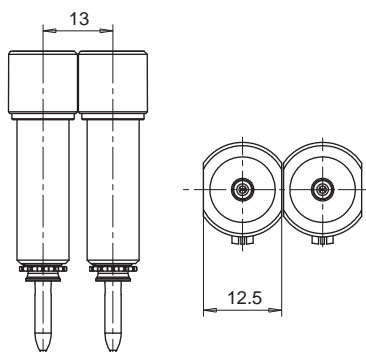

PUNTALE / POINTE

Codice puntale  
Code pointe  
**E16092**

Esempio d'ordine : **F 11 096-A -1C-JG**  
Exemple de désignation:

Diametro - Diamètre  
Lunghezza - Longueur  
Uscita in alto  
Sortie de câble en haut  
Puntale tipo 1C - Pointe type 1C  
Termocoppia a massa - Thermocouple à la masse

Il diametro d'iniezione è INDICATIVO e può variare in funzione del volume iniettabile del materiale termoplastico e dello spessore del pezzo stampato.

Le diamètre d'injection est seulement INDICATIF et peut changer en fonction du volume et d'épaisseur de la pièce moulée.