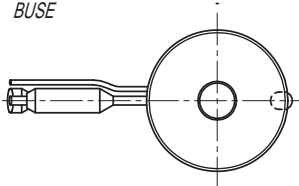

PUNTALE / POINTE

Codice puntale  
Code pointe  
**E16092**

Esempio d'ordine : **F 11 096-A -1C-JG**  
Exemple de désignation:

Diametro - Diamètre  
Lunghezza - Longueur  
Uscita in alto  
Sortie de câble en haut  
Puntale tipo 1C - Pointe type 1C  
Termocoppia a massa - Thermocouple à la masse

Se non specificato fornito termocoppia a massa  
Si pas indiqué nous fournissons thermocouple à la masse

UGELLO  
BUSE

SEDE UGELLO  
SIEGE DE BUSE

Minimo interasse fattibile in esecuzione speciale.  
Entraxe minimum en exécution spéciale

Il diametro d'iniezione è INDICATIVO e può variare in funzione del volume iniettabile del materiale termoplastico e dello spessore del pezzo stampato.

Le diamètre d'injection est seulement INDICATIF et peut changer en fonction du volume et d'épaisseur de la pièce moulée.