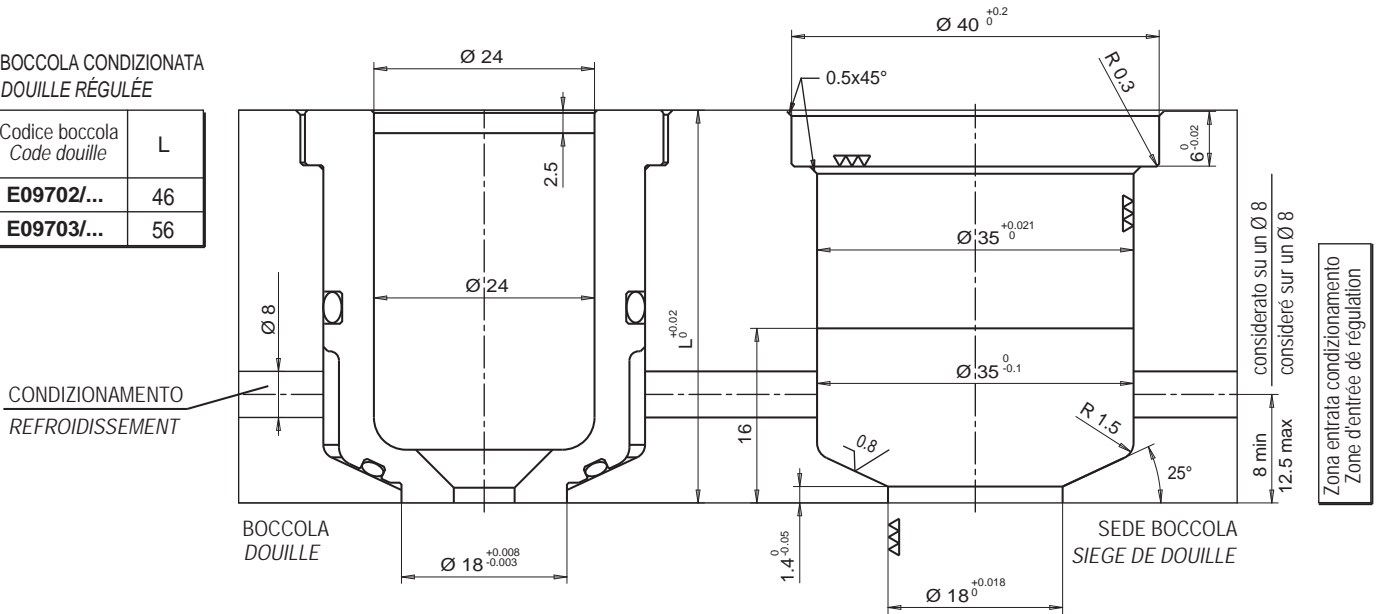

• UGELLO PER STAMPI MULTICAVITA' / BUSE POUR MOULES MULTI-EMPREINTES

Codice ugello Code buse	L	Codice resistenza Code résistance	Watt	Termocoppia / Thermocouple	
				a massa à la masse	isolata insulée
F24046-A-1DW-ØY..	46	E09610	200	E05302-F24	E16027-F24
F24056-A-1DW-ØY..	56	E09428	200		
F24066-A-1DW-ØY..	66	E09431	200		
F24076-A-1DW-ØY..	76	E09433	200		
F24086-A-1DW-ØY..	86	E09436	200	E05504-F24	E16029-F24
F24096-A-1DW-ØY..	96	E09438	250		
F24106-A-1DW-ØY..	106	E09441	250		
F24116-A-1DW-ØY..	116	E09443	250		
F24126-A-1DW-ØY..	126	E09446	250	E05917-F24	E16030-F24
F24136-A-1DW-ØY..	136	E09448	270		
F24146-A-1DW-ØY..	146	E09451	270		
F24156-A-1DW-ØY..	156	E09453	300		
F24166-A-1DW-ØY..	166	E09456	300	E05913-F24	E16031-F24
F24176-A-1DW-ØY..	176	E09458	350		
F24186-A-1DW-ØY..	186	E09461	350		
F24196-A-1DW-ØY..	196	E09463	350		
F24206-A-1DW-ØY..	206	E09465	350		

Ø Y foro iniezione Ø Y trou d'injection	
Ø Y	Suffisso Suffixe
0.8	08
0.9	09
1.0	10
1.1	11
1.2	12

Esempio d'ordine : **F 24 196-A-1DW-12 - JG**
 Exemple de désignation :
 Diametro - Diamètre
 Lunghezza - Longueur
 Uscita cavi in alto
 Sortie câbles en haut
 Tipo puntale - Type de pointe
 Iniezione - Injection Ø 1,2 mm.
 Termocoppia a massa - Thermocouple à la masse

• BOCCOLA CONDIZIONATA / DOUILLE RÉGULÉE

- BOCCOLA CONDIZIONATA
- DOUILLE RÉGULÉE

Codice boccola Code douille	L
E09702/...	46
E09703/...	56

Le boccole portaugello condizionate sono prive di distanziali e vengono fornite alle lunghezze 46 e 56 sopracitate
 Douille porte busette régulée de longueur 46 et 56 livrée sans entretoise.