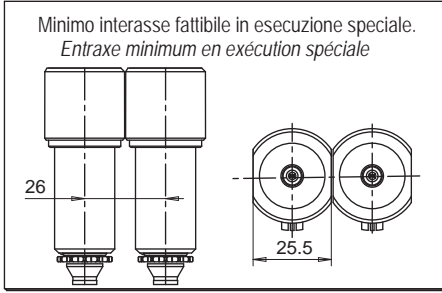

RESISTENZA E TERMOCOPPIA RESISTANCE ET THERMOCOUPLE		
RESISTENZA RESISTANCE	Bianco / Blanc Rosso Bianco Rouge Blanc	230 V
TERMOCOPPIA THERMOCOUPLE	Rosso / Rouge Blu / Bleu	TC+ TC-
Termocoppia a massa con calibratura tipo J Thermocouple à la masse calibré type J		
Suffisso Suffixe	Descrizione / Description	
.. - JG	Termocoppia a massa con calibratura tipo J Thermocouple à la masse calibré type J	
.. - JU	Termocoppia isolata con calibratura tipo J Thermocouple isolée calibré type J