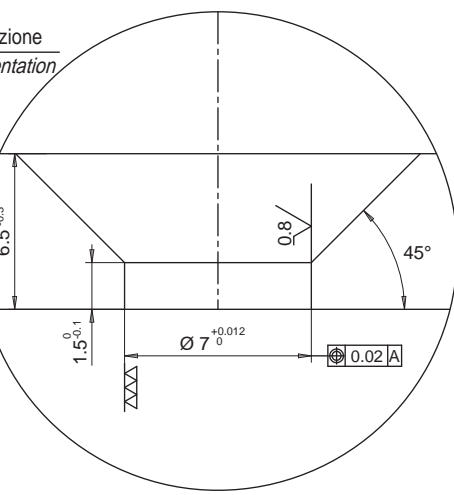

• UGELLO PER STAMPI MULTICAVITA' / BUSE POUR MOULES MULTI-EMPREINTES

Codice ugello Code buse	L	Codice resistenza Code résistance	Watt	Termocoppia / Thermocouple	
				a massa à la masse	isolata insulée
F24046-A-1DW-ØY..	46	E09610	200	E05302-F24	E16027-F24
F24056-A-1DW-ØY..	56	E09428	200		
F24066-A-1DW-ØY..	66	E09431	200		
F24076-A-1DW-ØY..	76	E09433	200		
F24086-A-1DW-ØY..	86	E09436	200	E05504-F24	E16029-F24
F24096-A-1DW-ØY..	96	E09438	250		
F24106-A-1DW-ØY..	106	E09441	250		
F24116-A-1DW-ØY..	116	E09443	250		
F24126-A-1DW-ØY..	126	E09446	250	E05917-F24	E16030-F24
F24136-A-1DW-ØY..	136	E09448	270		
F24146-A-1DW-ØY..	146	E09451	270		
F24156-A-1DW-ØY..	156	E09453	300		
F24166-A-1DW-ØY..	166	E09456	300	E05913-F24	E16031-F24
F24176-A-1DW-ØY..	176	E09458	350		
F24186-A-1DW-ØY..	186	E09461	350		
F24196-A-1DW-ØY..	196	E09463	350		
F24206-A-1DW-ØY..	206	E09465	350		

Ø Y foro iniezione Ø Y trou d'injection	
Ø Y	Suffisso Suffixe
0.8	08
0.9	09
1.0	10
1.1	11
1.2	12

Esempio d'ordine : **F 24 196-A-1DW-12 - JG**
 Exemple de désignation :
 Diametro - Diamètre
 Lunghezza - Longueur
 Uscita cavi in alto
 Sortie câbles en haut
 Tipo puntale - Type de pointe
 Iniezione - Injection Ø 1,2 mm.
 Termocoppia a massa - Thermocouple à la masse

• BOCCOLA CONDIZIONATA / DOUILLE RÉGULÉE

- BOCCOLA CONDIZIONATA
- DOUILLE RÉGULÉE

Codice boccola Code douille	L
E09702/...	46
E09703/...	56

Le boccole portaugello condizionate sono prive di distanziali e vengono fornite alle lunghezze 46 e 56 sopracitate
 Douille porte busette régulée de longueur 46 et 56 livrée sans entretoise.