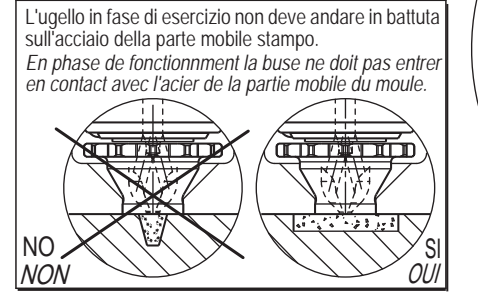

RESISTENZA E TERMOCOPPIA RESISTANCE ET THERMOCOUPLE		
RESISTENZA RESISTANCE	Bianco / Blanc Rosso Bianco Rouge Blanc	230 V
TERMOCOPPIA THERMOCOUPLE	Rosso / Rouge Blu / Bleu	TC+ TC-
Termocoppia a massa con calibratura tipo J Thermocouple à la masse calibré type J		
Suffisso Suffixe	Descrizione / Description	
.. - JG	Termocoppia a massa con calibratura tipo J Thermocouple à la masse calibré type J	
.. - JU	Termocoppia isolata con calibratura tipo J Thermocouple isolée calibré type J