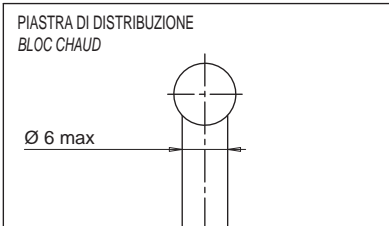

• UGELLO PER STAMPI MULTICAVITA' / BUSE POUR MOULES MULTI-EMPREINTES

Codice ugello Code buse	L	Codice resistenza Code résistance	Watt	Termocoppia / Thermocouple	
				a massa à la masse	isolata insulée
F24046-A-1DW-ØY..	46	E09610	200	E05302-F24	E16027-F24
F24056-A-1DW-ØY..	56	E09428	200		
F24066-A-1DW-ØY..	66	E09431	200		
F24076-A-1DW-ØY..	76	E09433	200		
F24086-A-1DW-ØY..	86	E09436	200	E05504-F24	E16029-F24
F24096-A-1DW-ØY..	96	E09438	250		
F24106-A-1DW-ØY..	106	E09441	250		
F24116-A-1DW-ØY..	116	E09443	250		
F24126-A-1DW-ØY..	126	E09446	250	E05917-F24	E16030-F24
F24136-A-1DW-ØY..	136	E09448	270		
F24146-A-1DW-ØY..	146	E09451	270		
F24156-A-1DW-ØY..	156	E09453	300		
F24166-A-1DW-ØY..	166	E09456	300	E05913-F24	E16031-F24
F24176-A-1DW-ØY..	176	E09458	350		
F24186-A-1DW-ØY..	186	E09461	350		
F24196-A-1DW-ØY..	196	E09463	350		
F24206-A-1DW-ØY..	206	E09465	350		

Ø Y foro iniezione Ø Y trou d'injection	
Ø Y	Suffisso Suffixe
0.8	08
0.9	09
1.0	10
1.1	11
1.2	12

Esempio d'ordine : **F 24 196-A-1DW-12 - JG**
 Exemple de désignation :
 Diametro - Diamètre
 Lunghezza - Longueur
 Uscita cavi in alto
 Sortie câbles en haut
 Tipo puntale - Type de pointe
 Iniezione - Injection Ø 1,2 mm.
 Termocoppia a massa - Thermocouple à la masse