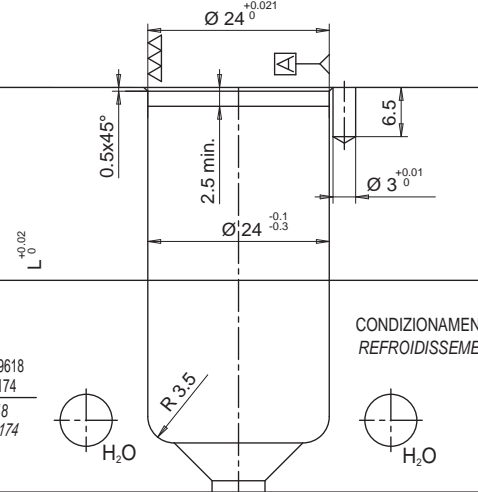

Esempio d'ordine : **F 24 196-A-1DW-12 - JG**
Exemple de désignation :
Diametro - Diamètre
Lunghezza - Longueur
Uscita cavi in alto
Sortie câbles en haut
Tipo puntale - Type de pointe
Iniezione - Injection Ø 1,2 mm.
Termocoppia a massa - Thermocouple à la masse

Se non specificato fornito termocoppia a massa
Si pas indiqué nous fournissons thermocouple à la masse