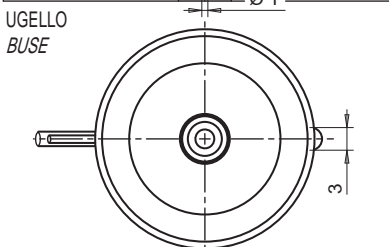

• UGELLO PER STAMPI MULTICAVITA' / BUSE POUR MOULES MULTI-EMPREINTES

Codice ugello Code buse	L	Codice resistenza Code résistance	Watt	Termocoppia / Thermocouple	
				a massa à la masse	isolata insulée
F24046-A-1DW-ØY..	46	E09610	200	E05302-F24	E16027-F24
F24056-A-1DW-ØY..	56	E09428	200		
F24066-A-1DW-ØY..	66	E09431	200		
F24076-A-1DW-ØY..	76	E09433	200		
F24086-A-1DW-ØY..	86	E09436	200	E05504-F24	E16029-F24
F24096-A-1DW-ØY..	96	E09438	250		
F24106-A-1DW-ØY..	106	E09441	250		
F24116-A-1DW-ØY..	116	E09443	250		
F24126-A-1DW-ØY..	126	E09446	250	E05917-F24	E16030-F24
F24136-A-1DW-ØY..	136	E09448	270		
F24146-A-1DW-ØY..	146	E09451	270		
F24156-A-1DW-ØY..	156	E09453	300		
F24166-A-1DW-ØY..	166	E09456	300	E05913-F24	E16031-F24
F24176-A-1DW-ØY..	176	E09458	350		
F24186-A-1DW-ØY..	186	E09461	350		
F24196-A-1DW-ØY..	196	E09463	350		
F24206-A-1DW-ØY..	206	E09465	350		

Ø Y foro iniezione Ø Y trou d'injection	
Ø Y	Suffisso Suffixe
0.8	08
0.9	09
1.0	10
1.1	11
1.2	12

Esempio d'ordine : **F 24 196-A-1DW-12 - JG**
 Exemple de désignation :
 Diametro - Diamètre
 Lunghezza - Longueur
 Uscita cavi in alto
 Sortie câbles en haut
 Tipo puntale - Type de pointe
 Iniezione - Injection Ø 1,2 mm.
 Termocoppia a massa - Thermocouple à la masse