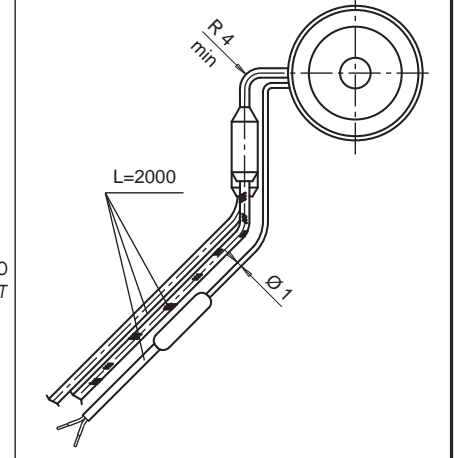

• UGELLO PER STAMPI MULTICAVITA' / BUSE POUR MOULES MULTI-EMPREINTES

Codice ugello Code buse	L	Codice resistenza Code résistance	Watt	Termocoppia / Thermocouple	
				a massa à la masse	isolata insulée
F24046-A-1DW-ØY..	46	E09610	200	E05302-F24	E16027-F24
F24056-A-1DW-ØY..	56	E09428	200		
F24066-A-1DW-ØY..	66	E09431	200		
F24076-A-1DW-ØY..	76	E09433	200		
F24086-A-1DW-ØY..	86	E09436	200	E05504-F24	E16029-F24
F24096-A-1DW-ØY..	96	E09438	250		
F24106-A-1DW-ØY..	106	E09441	250		
F24116-A-1DW-ØY..	116	E09443	250		
F24126-A-1DW-ØY..	126	E09446	250	E05917-F24	E16030-F24
F24136-A-1DW-ØY..	136	E09448	270		
F24146-A-1DW-ØY..	146	E09451	270		
F24156-A-1DW-ØY..	156	E09453	300		
F24166-A-1DW-ØY..	166	E09456	300	E05913-F24	E16031-F24
F24176-A-1DW-ØY..	176	E09458	350		
F24186-A-1DW-ØY..	186	E09461	350		
F24196-A-1DW-ØY..	196	E09463	350		
F24206-A-1DW-ØY..	206	E09465	350		

Ø Y foro iniezione Ø Y trou d'injection	
Ø Y	Suffisso Suffixe
0.8	08
0.9	09
1.0	10
1.1	11
1.2	12

Esempio d'ordine : **F 24 196-A-1DW-12 - JG**
 Exemple de désignation :
 Diametro - Diamètre
 Lunghezza - Longueur
 Uscita cavi in alto
 Sortie câbles en haut
 Tipo puntale - Type de pointe
 Iniezione - Injection Ø 1,2 mm.
 Termocoppia a massa - Thermocouple à la masse

• BOCCOLA CONDIZIONATA / DOUILLE RÉGULÉE

- BOCCOLA CONDIZIONATA
- DOUILLE RÉGULÉE

Codice boccola Code douille	L
E09702/...	46
E09703/...	56

Le boccole portaugello condizionate sono prive di distanziali e vengono fornite alle lunghezze 46 e 56 sopracitate
 Douille porte busette régulée de longueur 46 et 56 livrée sans entretoise.