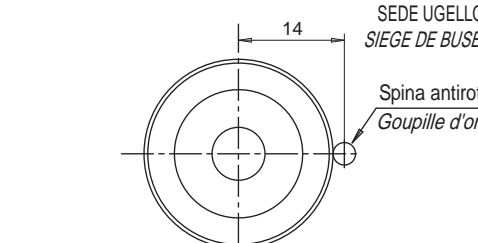

Esempio d'ordine : **F 24 196-A-1DW-12 - JG**
Exemple de désignation :
Diametro - Diamètre
Lunghezza - Longueur
Uscita cavi in alto
Sortie câbles en haut
Tipo puntale - Type de pointe
Iniezione - Injection Ø 1,2 mm.
Termocoppia a massa - Thermocouple à la masse

Se non specificato fornito termocoppia a massa
Si pas indiqué nous fournissons thermocouple à la masse