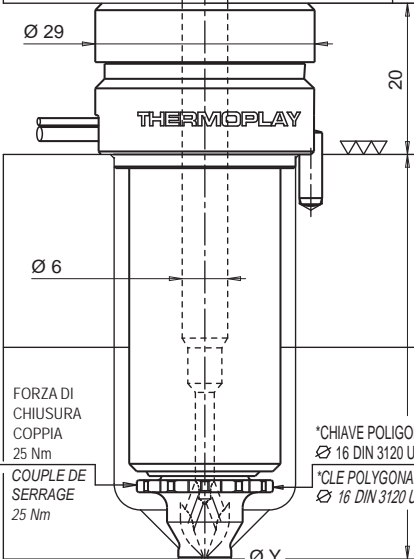

• UGELLO PER STAMPI MULTICAVITA' / BUSE POUR MOULES MULTI-EMPREINTES

Codice ugello Code buse	L	Codice resistenza Code résistance	Watt	Termocoppia / Thermocouple	
				a massa à la masse	isolata insulée
F24046-A-1DW-ØY..	46	E09610	200	E05302-F24	E16027-F24
F24056-A-1DW-ØY..	56	E09428	200		
F24066-A-1DW-ØY..	66	E09431	200		
F24076-A-1DW-ØY..	76	E09433	200		
F24086-A-1DW-ØY..	86	E09436	200	E05504-F24	E16029-F24
F24096-A-1DW-ØY..	96	E09438	250		
F24106-A-1DW-ØY..	106	E09441	250		
F24116-A-1DW-ØY..	116	E09443	250		
F24126-A-1DW-ØY..	126	E09446	250	E05917-F24	E16030-F24
F24136-A-1DW-ØY..	136	E09448	270		
F24146-A-1DW-ØY..	146	E09451	270		
F24156-A-1DW-ØY..	156	E09453	300		
F24166-A-1DW-ØY..	166	E09456	300	E05913-F24	E16031-F24
F24176-A-1DW-ØY..	176	E09458	350		
F24186-A-1DW-ØY..	186	E09461	350		
F24196-A-1DW-ØY..	196	E09463	350		
F24206-A-1DW-ØY..	206	E09465	350		

Ø Y foro iniezione Ø Y trou d'injection	
Ø Y	Suffisso Suffixe
0.8	08
0.9	09
1.0	10
1.1	11
1.2	12

Esempio d'ordine : **F 24 196-A-1DW-12 - JG**
 Exemple de désignation :
 Diametro - Diamètre
 Lunghezza - Longueur
 Uscita cavi in alto
 Sortie câbles en haut
 Tipo puntale - Type de pointe
 Iniezione - Injection Ø 1,2 mm.
 Termocoppia a massa - Thermocouple à la masse

• BOCCOLA CONDIZIONATA / DOUILLE RÉGULÉE

- BOCCOLA CONDIZIONATA
- DOUILLE RÉGULÉE

Codice boccola Code douille	L
E09702/...	46
E09703/...	56

Le boccole portaugello condizionate sono prive di distanziali e vengono fornite alle lunghezze 46 e 56 sopracitate
 Douille porte busette régulée de longueur 46 et 56 livrée sans entretoise.