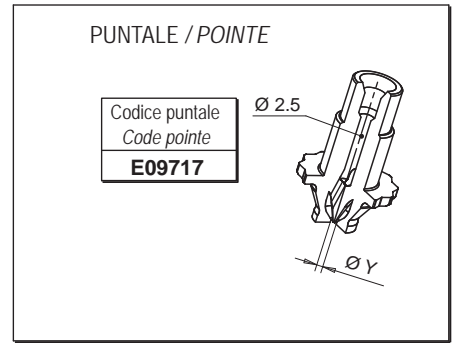

• UGELLO PER STAMPI MULTICAVITA' / BUSE POUR MOULES MULTI-EMPREINTES

Codice ugello Code buse	L	Codice resistenza Code résistance	Watt	Termocoppia / Thermocouple	
				a massa à la masse	isolata insulée
F24046-A-1DW-ØY..	46	E09610	200	E05302-F24	E16027-F24
F24056-A-1DW-ØY..	56	E09428	200		
F24066-A-1DW-ØY..	66	E09431	200		
F24076-A-1DW-ØY..	76	E09433	200		
F24086-A-1DW-ØY..	86	E09436	200	E05504-F24	E16029-F24
F24096-A-1DW-ØY..	96	E09438	250		
F24106-A-1DW-ØY..	106	E09441	250		
F24116-A-1DW-ØY..	116	E09443	250		
F24126-A-1DW-ØY..	126	E09446	250	E05917-F24	E16030-F24
F24136-A-1DW-ØY..	136	E09448	270		
F24146-A-1DW-ØY..	146	E09451	270		
F24156-A-1DW-ØY..	156	E09453	300		
F24166-A-1DW-ØY..	166	E09456	300	E05913-F24	E16031-F24
F24176-A-1DW-ØY..	176	E09458	350		
F24186-A-1DW-ØY..	186	E09461	350		
F24196-A-1DW-ØY..	196	E09463	350		
F24206-A-1DW-ØY..	206	E09465	350		

Ø Y foro iniezione Ø Y trou d'injection	
Ø Y	Suffisso Suffixe
0.8	08
0.9	09
1.0	10
1.1	11
1.2	12

Esempio d'ordine : **F 24 196-A-1DW-12 - JG**
 Exemple de désignation :
 Diametro - Diamètre
 Lunghezza - Longueur
 Uscita cavi in alto
 Sortie câbles en haut
 Tipo puntale - Type de pointe
 Iniezione - Injection Ø 1,2 mm.
 Termocoppia a massa - Thermocouple à la masse

• BOCCOLA CONDIZIONATA / DOUILLE RÉGULÉE

- BOCCOLA CONDIZIONATA
- DOUILLE RÉGULÉE

Codice boccola Code douille	L
E09702/...	46
E09703/...	56

Le boccole portaugello condizionate sono prive di distanziali e vengono fornite alle lunghezze 46 e 56 sopracitate
 Douille porte busette régulée de longueur 46 et 56 livrée sans entretoise.