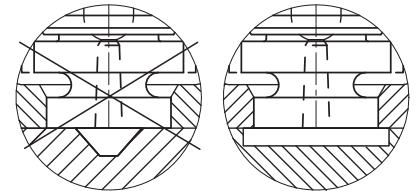

• UGELLO PER STAMPI MULTICAVITÀ / BUSE POUR MOULES MULTI-EMPREINTES

Codice ugello Code buse	L	Codice resistenza Code résistance	Watt	Termocoppia / Thermocouple	
				a massa à la masse	isolata insulée
F46076-A-2DSL	76	E15521	480	E05505-F46	E16037-F46
F46086-A-2DSL	86	E15522	480		
F46096-A-2DSL	96	E15147	540		
F46106-A-2DSL	106	E15148	540		
F46116-A-2DSL	116	E15149	540		
F46126-A-2DSL	126	E15150	580		
F46136-A-2DSL	136	E15151	580		
F46146-A-2DSL	146	E15152	580		
F46156-A-2DSL	156	E15153	640		
F46166-A-2DSL	166	E15154	640		
F46176-A-2DSL	176	E15155	640		
F46186-A-2DSL	186	E15156	720		
F46196-A-2DSL	196	E15157	720		
F46206-A-2DSL	206	E15158	720		
F46216-A-2DSL	216	E15159	760		
F46226-A-2DSL	226	E15160	760		
F46236-A-2DSL	236	E15161	760		
F46246-A-2DSL	246	E15162	790		
F46256-A-2DSL	256	E15163	790		
F46266-A-2DSL	266	E15164	790		
F46276-A-2DSL	276	E15165	810		
F46286-A-2DSL	286	E15166	810		
F46296-A-2DSL	296	E15167	810		
F46306-A-2DSL	306	E15168	840		
F46316-A-2DSL	316	E15169	840		
F46326-A-2DSL	326	E15170	840		
F46336-A-2DSL	336	E15171	880		
F46346-A-2DSL	346	E15172	880		
F46356-A-2DSL	356	E15173	880		
				E15206-F46	E16771-F46
				E15223-F46	E16772-F46
				E15224-F46	E16773-F46
				E15225-F46	E16774-F46
				E15226-F46	E16775-F46

PUNTALE / POINTE

Codice puntale  
Code pointe  
**E16144**

L'ugello in fase di esercizio non deve andare in battuta sull'acciaio della parte mobile stampo.

En phase de fonctionnement la buse ne doit pas entrer en contact avec l'acier de la partie mobile du moule.

Esempio d'ordine :  
Exemple de désignation: **F 46 096-A -2DSL - JG**  
 Diametro - Diamètre  
 Lunghezza - Longueur  
 Uscita in alto - Sortie de câble en haut  
 Puntale tipo 2DSL - Pointe type 2DSL  
 Termocoppia a massa - Thermocouple à la masse