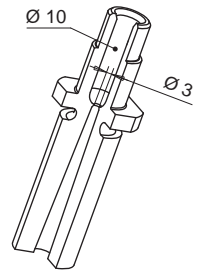

• UGELLO PER STAMPI MULTICAVITÀ / BUSE POUR MOULES MULTI-EMPREINTES

Codice ugello Code buse	L	Codice resistenza Code résistance	Watt	Termocoppia / Thermocouple	
				a massa à la masse	isolata insulée
F46076-A-2DSL	76	E15521	480	E05505-F46	E16037-F46
F46086-A-2DSL	86	E15522	480		
F46096-A-2DSL	96	E15147	540		
F46106-A-2DSL	106	E15148	540		
F46116-A-2DSL	116	E15149	540		
F46126-A-2DSL	126	E15150	580		
F46136-A-2DSL	136	E15151	580		
F46146-A-2DSL	146	E15152	580		
F46156-A-2DSL	156	E15153	640		
F46166-A-2DSL	166	E15154	640		
F46176-A-2DSL	176	E15155	640		
F46186-A-2DSL	186	E15156	720		
F46196-A-2DSL	196	E15157	720		
F46206-A-2DSL	206	E15158	720		
F46216-A-2DSL	216	E15159	760		
F46226-A-2DSL	226	E15160	760		
F46236-A-2DSL	236	E15161	760		
F46246-A-2DSL	246	E15162	790		
F46256-A-2DSL	256	E15163	790		
F46266-A-2DSL	266	E15164	790		
F46276-A-2DSL	276	E15165	810		
F46286-A-2DSL	286	E15166	810		
F46296-A-2DSL	296	E15167	810		
F46306-A-2DSL	306	E15168	840		
F46316-A-2DSL	316	E15169	840		
F46326-A-2DSL	326	E15170	840		
F46336-A-2DSL	336	E15171	880		
F46346-A-2DSL	346	E15172	880		
F46356-A-2DSL	356	E15173	880		
				E15206-F46	E16771-F46
				E15223-F46	E16772-F46
				E15224-F46	E16773-F46
				E15225-F46	E16774-F46
				E15226-F46	E16775-F46

PUNTALE / POINTE

Codice puntale  
Code pointe  
**E16144**

L'ugello in fase di esercizio non deve andare in battuta sull'acciaio della parte mobile stampo.

En phase de fonctionnement la buse ne doit pas entrer en contact avec l'acier de la partie mobile du moule.

Esempio d'ordine :  
Exemple de désignation: **F 46 096-A -2DSL - JG**  
 Diametro - Diamètre  
 Lunghezza - Longueur  
 Uscita in alto - Sortie de câble en haut  
 Puntale tipo 2DSL - Pointe type 2DSL  
 Termocoppia a massa - Thermocouple à la masse