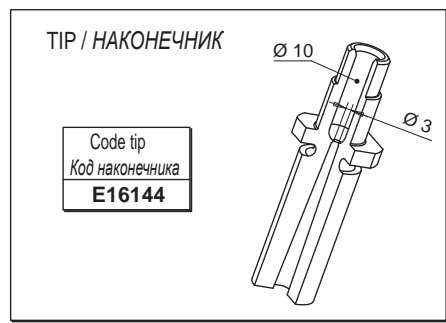

• NOZZLES FOR MULTICAVITY MOLDS / СОПЛА ДЛЯ МНОГОГНЕЗДНЫХ ПРЕСС-ФОРМ

Nozzle code Код сопла	L	Heater code Код нагревательного элемента	Watt	Thermocouple / Термопара			
				grounded Неизолированная	insulated Изолированная		
F46076-A-2DSLU-..	76	E15521	480	E05505-F46	E16037-F46		
F46086-A-2DSLU-..	86	E15522	480				
F46096-A-2DSLU-..	96	E15147	540				
F46106-A-2DSLU-..	106	E15148	540				
F46116-A-2DSLU-..	116	E15149	540				
F46126-A-2DSLU-..	126	E15150	580				
F46136-A-2DSLU-..	136	E15151	580				
F46146-A-2DSLU-..	146	E15152	580				
F46156-A-2DSLU-..	156	E15153	640	E15206-F46	E16771-F46		
F46166-A-2DSLU-..	166	E15154	640				
F46176-A-2DSLU-..	176	E15155	640				
F46186-A-2DSLU-..	186	E15156	720				
F46196-A-2DSLU-..	196	E15157	720				
F46206-A-2DSLU-..	206	E15158	720				
F46216-A-2DSLU-..	216	E15159	760				
F46226-A-2DSLU-..	226	E15160	760				
F46236-A-2DSLU-..	236	E15161	760	E15224-F46	E16773-F46		
F46246-A-2DSLU-..	246	E15162	790				
F46256-A-2DSLU-..	256	E15163	790				
F46266-A-2DSLU-..	266	E15164	790				
F46276-A-2DSLU-..	276	E15165	810				
F46286-A-2DSLU-..	286	E15166	810				
F46296-A-2DSLU-..	296	E15167	810				
F46306-A-2DSLU-..	306	E15168	840			E15225-F46	E16774-F46
F46316-A-2DSLU-..	316	E15169	840				
F46326-A-2DSLU-..	326	E15170	840				
F46336-A-2DSLU-..	336	E15171	880				
F46346-A-2DSLU-..	346	E15172	880	E15226-F46	E16775-F46		
F46356-A-2DSLU-..	356	E15173	880				

Ordering code example: **F 46 096-A -2DSLU - JG**
 Пример заказа:
 Diameter / Диаметр
 Length / Длина
 Top heater cable exit
 Вывод проводов сверху
 Tip type 2DSLU / Наконечник тип 2DSLU
 Grounded thermocouple / Неизолированная термопара