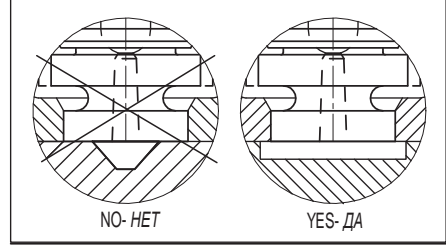

• NOZZLES FOR MULTICAVITY MOLDS / СОПЛА ДЛЯ МНОГОГНЕЗДНЫХ ПРЕСС-ФОРМ

Nozzle code Код сопла	L	Heater code Код нагревательного элемента	Watt	Thermocouple / Термопара			
				grounded Неизолированная	insulated Изолированная		
F46076-A-2DSLU-..	76	E15521	480	E05505-F46	E16037-F46		
F46086-A-2DSLU-..	86	E15522	480				
F46096-A-2DSLU-..	96	E15147	540				
F46106-A-2DSLU-..	106	E15148	540				
F46116-A-2DSLU-..	116	E15149	540				
F46126-A-2DSLU-..	126	E15150	580				
F46136-A-2DSLU-..	136	E15151	580				
F46146-A-2DSLU-..	146	E15152	580				
F46156-A-2DSLU-..	156	E15153	640	E15206-F46	E16771-F46		
F46166-A-2DSLU-..	166	E15154	640				
F46176-A-2DSLU-..	176	E15155	640				
F46186-A-2DSLU-..	186	E15156	720				
F46196-A-2DSLU-..	196	E15157	720				
F46206-A-2DSLU-..	206	E15158	720				
F46216-A-2DSLU-..	216	E15159	760				
F46226-A-2DSLU-..	226	E15160	760				
F46236-A-2DSLU-..	236	E15161	760	E15224-F46	E16773-F46		
F46246-A-2DSLU-..	246	E15162	790				
F46256-A-2DSLU-..	256	E15163	790				
F46266-A-2DSLU-..	266	E15164	790				
F46276-A-2DSLU-..	276	E15165	810				
F46286-A-2DSLU-..	286	E15166	810				
F46296-A-2DSLU-..	296	E15167	810				
F46306-A-2DSLU-..	306	E15168	840			E15225-F46	E16774-F46
F46316-A-2DSLU-..	316	E15169	840				
F46326-A-2DSLU-..	326	E15170	840				
F46336-A-2DSLU-..	336	E15171	880				
F46346-A-2DSLU-..	346	E15172	880	E15226-F46	E16775-F46		
F46356-A-2DSLU-..	356	E15173	880				

The nozzle MUST NOT come into contact with the mould moving half.
Сопло, во время работы не должно соприкасаться со сталью подвижной части пресс-формы

HEATER AND THERMOCOUPLE
НАГРЕВАТЕЛЬ И ТЕРМОПАРА

HEATER НАГРЕВАТЕЛЬ	White / Белый Red-White Красный-Белый	230 V
THERMOCOUPLE ТЕРМОПАРА	Red / Красный Blue / Синий	TC+ TC-
Suffix Код	Description / Описание	
.. - JG	Grounded thermocouple with J type calibration Неизолированная термопара, тип J	
.. - JU	Insulated thermocouple with J type calibration Изолированная термопара тип J	