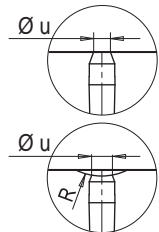

Ordering code example: **FLH 6 24 146-1DW-12/S004 -JG**
Bestellbeispiel:

Single nozzle - Einzeldüse
 Length - Länge
 Nozzle- Düse \varnothing
 Tip type - Düsenspitze
 Injection 1,2 mm- Anspritzbohrung 1,2 mm
 40 mm radius injection bush
 Anlage radius R= 40 mm
 Grounded thermocouple - Thermofühler geerdet

If non specified, grounded thermocouple is supplied.
 Wenn nicht spezifiziert, wird der geerdete Thermofühler geliefert

TIP / DÜSENSPITZE

Tip code
Düsenspitze \varnothing
E09717

Y gate
Y Anspritzbohrung

\varnothing	Suffix Zusatzcode
0.8	08
0.9	09
1.0	10
1.1	11
1.2	12

Code \varnothing	R	$\varnothing u$
../S001	0	4.1
../S002	1/2"	6.2
../S003	19.5	6.1
../S004	40	4.9

The nozzle **MUST NOT** come into contact with the mould moving half.
 In der Produktionsphase, darf die Düse nicht mit der Stahloberfläche der beweglichen.

VIEW FROM X / ANSICHT X

Gate diameter is approximate and could vary depending on injected volume and part wall thickness.
 Der Durchmesser steht in Abhängigkeit des Volumens und der Materialstärke des Bauteils.