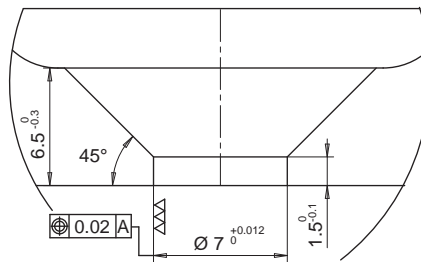

If non specified, grounded thermocouple is supplied.
 Wenn nicht spezifiziert, wird der geerdete Thermofühler geliefert

TIP / DÜSENSPITZE

Tip code
Düsenspitze \varnothing
E09717

Y gate
Y Anspritzbohrung

\varnothing	Suffix Zusatzcode
0.8	08
0.9	09
1.0	10
1.1	11
1.2	12

VIEW FROM X / ANSICHT X

Gate diameter is approximate and could vary depending on injected volume and part wall thickness.
 Der Durchmesser steht in Abhängigkeit des Volumens und der Materialstärke des Bauteils.