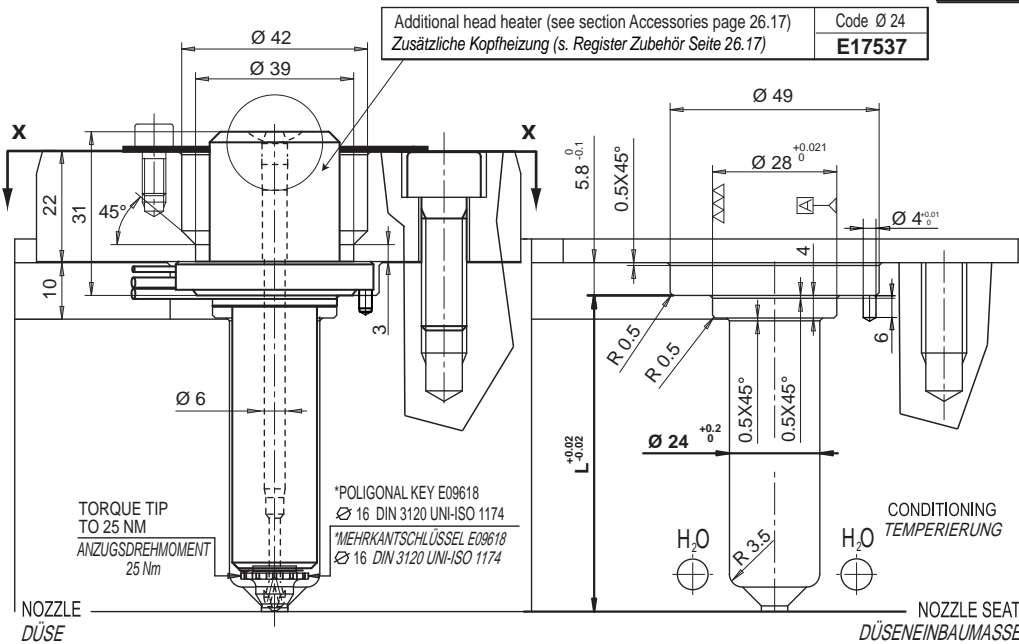

Ordering code example: **FLH 6 24 146-1DW-12/S004 -JG**
Bestellbeispiel:

Single nozzle - Einzeldüse
 Length - Länge
 Nozzle- Düse \varnothing
 Tip type - Düsenspitze
 Injection 1,2 mm- Anspritzbohrung 1,2 mm
 40 mm radius injection bush
 Anlage radius R= 40 mm
 Grounded thermocouple - Thermofühler geerdet

If non specified, grounded thermocouple is supplied.
 Wenn nicht spezifiziert, wird der geerdete Thermofühler geliefert

TIP / DÜSENSPITZE

Tip code
Düsenspitze \varnothing
E09717

Y gate
Y Anspritzbohrung

\varnothing	Suffix Zusatzcode
0.8	08
0.9	09
1.0	10
1.1	11
1.2	12

Code \varnothing	R	$\varnothing u$
../S001	0	4.1
../S002	1/2"	6.2
../S003	19.5	6.1
../S004	40	4.9

The nozzle **MUST NOT** come into contact with the mould moving half.
 In der Produktionsphase, darf die Düse nicht mit der Stahloberfläche der beweglichen.

VIEW FROM X / ANSICHT X

Gate diameter is approximate and could vary depending on injected volume and part wall thickness.
 Der Durchmesser steht in Abhängigkeit des Volumens und der Materialstärke des Bauteils.