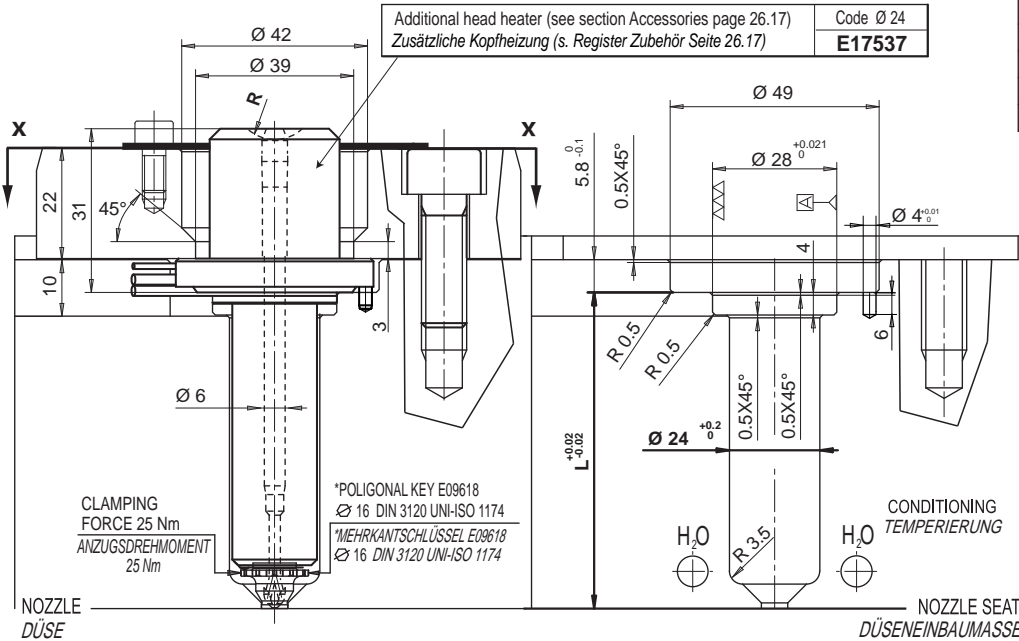

Example of order: **FLH 6 24 146-1DW-12/S004 -JG**

Bestellbeispiel:

If non specified, grounded thermocouple is provided.
Wenn nicht spezifiziert, wird der geerdete Thermofühler geliefert

TIP / DÜSENSPITZE

Tip code
Düsenspitze \varnothing
E09717

Code \varnothing	R
../S001	0
../S002	1/2"
../S003	19.5
../S004	40

Y injection hole Y Anspritzbohrung	
Ø	Suffix Zusatzcode
0.8	08
0.9	09
1.0	10
1.1	11
1.2	12

In the processing phase the nozzle MUST NOT come into contact with the steel surface of the moving part of the mould.
In der Produktionsphase, darf die Düse nicht mit der Stahloberfläche der beweglichen.

VIEW FROM X / ANSICHT X

Injection diameter is approximate and could change depending on the injected volume of thermoplastic material and on the part wall thickness.

Der Durchmesser steht in Abhängigkeit des Volumens und der Materialstärke des Bauteils.