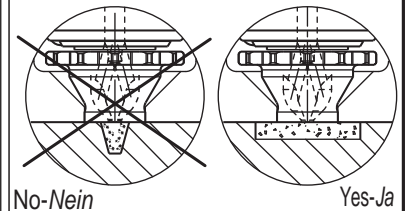

Example of order: **FLH 6 24 146-1DW-12/S004 -JG**

Bestellbeispiel:

If non specified, grounded thermocouple is provided.
Wenn nicht spezifiziert, wird der geerdete Thermofühler geliefert

TIP / DÜSENSPITZE

Tip code
Düsenspitze \varnothing
E09717

Code \varnothing	R
../S001	0
../S002	1/2"
../S003	19.5
../S004	40

Y injection hole Y Anspritzbohrung	
Ø	Suffix Zusatzcode
0.8	08
0.9	09
1.0	10
1.1	11
1.2	12

In the processing phase the nozzle MUST NOT come into contact with the steel surface of the moving part of the mould.
In der Produktionsphase, darf die Düse nicht mit der Stahloberfläche der beweglichen.

VIEW FROM X / ANSICHT X

Injection diameter is approximate and could change depending on the injected volume of thermoplastic material and on the part wall thickness.

Der Durchmesser steht in Abhängigkeit des Volumens und der Materialstärke des Bauteils.