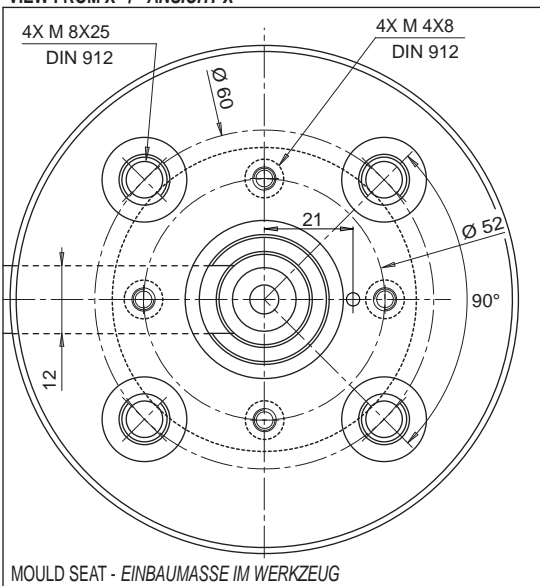

Ordering code example: **FLH 6 24 146-1DW-12/S004 -JG**
Bestellbeispiel:

Single nozzle - Einzeldüse
 Length - Länge
 Nozzle- Düse \varnothing
 Tip type - Düsenspitze
 Injection 1,2 mm- Anspritzbohrung 1,2 mm
 40 mm radius injection bush
 Anlage radius R= 40 mm
 Grounded thermocouple - Thermofühler geerdet

If non specified, grounded thermocouple is supplied.
 Wenn nicht spezifiziert, wird der geerdete Thermofühler geliefert

TIP / DÜSENSPITZE

Tip code
Düsenspitze \varnothing
E09717

Y gate
Y Anspritzbohrung

\varnothing	Suffix Zusatzcode
0.8	08
0.9	09
1.0	10
1.1	11
1.2	12

Code \varnothing	R	$\varnothing u$
../S001	0	4.1
../S002	1/2"	6.2
../S003	19.5	6.1
../S004	40	4.9

The nozzle **MUST NOT** come into contact with the mould moving half.
 In der Produktionsphase, darf die Düse nicht mit der Stahloberfläche der beweglichen.

VIEW FROM X / ANSICHT X

Gate diameter is approximate and could vary depending on injected volume and part wall thickness.
 Der Durchmesser steht in Abhängigkeit des Volumens und der Materialstärke des Bauteils.