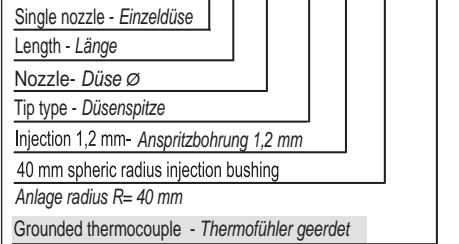

• SINGLE NOZZLE / EINZELDÜSE

Code nozzle Düse \varnothing	L	Heater code Heizung \varnothing	Watt	Thermocouple / Thermofühler	
				grounded geerdet	insulated isoliert
FLH624046-1DW-ØY/S0...	46	E16657	410	E05302-F24	E16027-F24
FLH624056-1DW-ØY/S0...	56	E16658	425		
FLH624066-1DW-ØY/S0...	66	E16659	425		
FLH624076-1DW-ØY/S0...	76	E16660	465		
FLH624086-1DW-ØY/S0...	86	E16661	465	E05504-F24	E16029-F24
FLH624096-1DW-ØY/S0...	96	E16662	510		
FLH624106-1DW-ØY/S0...	106	E16663	510		
FLH624116-1DW-ØY/S0...	116	E16664	550		
FLH624126-1DW-ØY/S0...	126	E16665	550	E05917-F24	E16030-F24
FLH624136-1DW-ØY/S0...	136	E16666	580		
FLH624146-1DW-ØY/S0...	146	E16667	580		
FLH624156-1DW-ØY/S0...	156	E16668	630		
FLH624166-1DW-ØY/S0...	166	E16669	630	E05913-F24	E16031-F24
FLH624176-1DW-ØY/S0...	176	E16670	660		
FLH624186-1DW-ØY/S0...	186	E16671	660		
FLH624196-1DW-ØY/S0...	196	E16672	700		
FLH624206-1DW-ØY/S0...	206	E16673	700		

Example of order: **FLH 6 24 146-1DW-12/S004 -JG**

Bestellbeispiel:

If non specified, grounded thermocouple is provided.
Wenn nicht spezifiziert, wird der geerdete Thermofühler geliefert

TIP / DÜSENSPITZE

Tip code
Düsenspitze \varnothing
E09717

Code \varnothing	R
../S001	0
../S002	1/2"
../S003	19.5
../S004	40

Y injection hole Y Anspritzbohrung	
Ø	Suffix Zusatzcode
0.8	08
0.9	09
1.0	10
1.1	11
1.2	12

In the processing phase the nozzle MUST NOT come into contact with the steel surface of the moving part of the mould.
In der Produktionsphase, darf die Düse nicht mit der Stahloberfläche der beweglichen.

VIEW FROM X / ANSICHT X

Injection diameter is approximate and could change depending on the injected volume of thermoplastic material and on the part wall thickness.

Der Durchmesser steht in Abhängigkeit des Volumens und der Materialstärke des Bauteils.