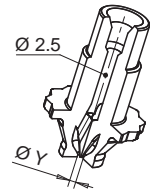

Example of order: **FLH 6 24 146-1DW-12/S004 -JG**

Bestellbeispiel:

If non specified, grounded thermocouple is provided.
Wenn nicht spezifiziert, wird der geerdete Thermofühler geliefert

TIP / DÜSENSPITZE

Tip code
Düsenspitze \varnothing
E09717

Code \varnothing	R
../S001	0
../S002	1/2"
../S003	19.5
../S004	40

Y injection hole Y Anspritzbohrung	
Ø	Suffix Zusatzcode
0.8	08
0.9	09
1.0	10
1.1	11
1.2	12

In the processing phase the nozzle MUST NOT come into contact with the steel surface of the moving part of the mould.
In der Produktionsphase, darf die Düse nicht mit der Stahloberfläche der beweglichen.

VIEW FROM X / ANSICHT X

Injection diameter is approximate and could change depending on the injected volume of thermoplastic material and on the part wall thickness.

Der Durchmesser steht in Abhängigkeit des Volumens und der Materialstärke des Bauteils.