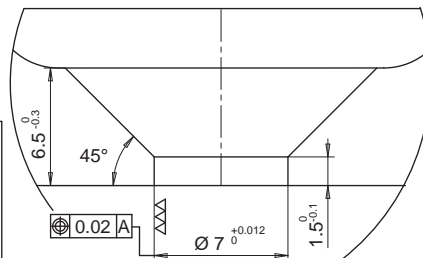

Tip code
Düsenspitze \varnothing
E09717

Code \varnothing	R
../S001	0
../S002	1/2"
../S003	19.5
../S004	40

Y injection hole Y Anspritzbohrung	
Ø	Suffix Zusatzcode
0.8	08
0.9	09
1.0	10
1.1	11
1.2	12

In the processing phase the nozzle MUST NOT come into contact with the steel surface of the moving part of the mould.
In der Produktionsphase, darf die Düse nicht mit der Stahloberfläche der beweglichen.

VIEW FROM X / ANSICHT X

Injection diameter is approximate and could change depending on the injected volume of thermoplastic material and on the part wall thickness.

Der Durchmesser steht in Abhängigkeit des Volumens und der Materialstärke des Bauteils.