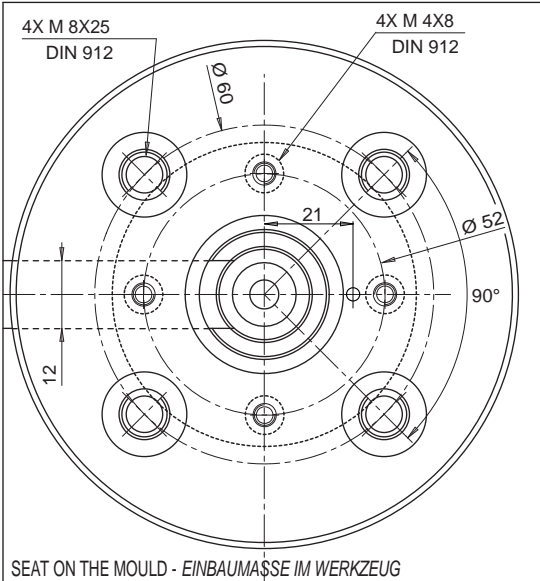

Example of order: **FLH 6 24 146-1DW-12/S004 -JG**

Bestellbeispiel:

If non specified, grounded thermocouple is provided.
Wenn nicht spezifiziert, wird der geerdete Thermofühler geliefert

TIP / DÜSENSPITZE

Tip code
Düsenspitze \varnothing
E09717

Code \varnothing	R
../S001	0
../S002	1/2"
../S003	19.5
../S004	40

Y injection hole Y Anspritzbohrung	
Ø	Suffix Zusatzcode
0.8	08
0.9	09
1.0	10
1.1	11
1.2	12

In the processing phase the nozzle MUST NOT come into contact with the steel surface of the moving part of the mould.
In der Produktionsphase, darf die Düse nicht mit der Stahloberfläche der beweglichen.

VIEW FROM X / ANSICHT X

Injection diameter is approximate and could change depending on the injected volume of thermoplastic material and on the part wall thickness.

Der Durchmesser steht in Abhängigkeit des Volumens und der Materialstärke des Bauteils.