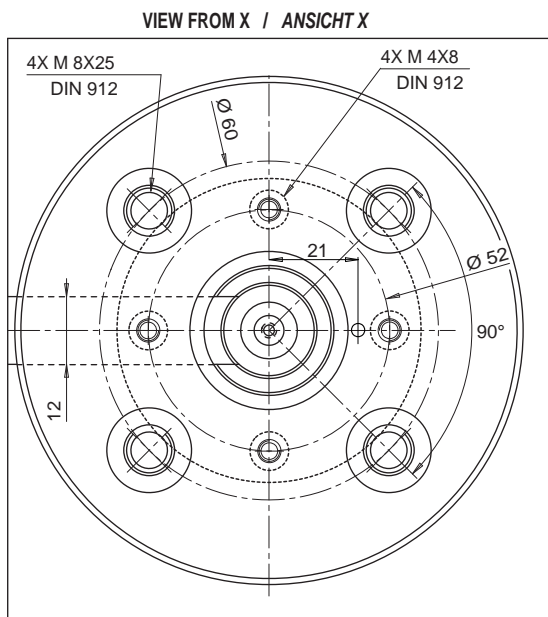

Code	R	Ø u
../S001	0	4.1
../S002	1/2"	6.2
../S003	19.5	6.1
../S004	40	4.9

Ordering code example: **FLH6 24 206- 2 / S004 - JG**

Bestellbeispiel:
 Single nozzle - Einzeldüse
 Nozzle - Düse Ø
 Length - Länge
 Tip type - Düsenspitze
 40 mm radius injection bush
 Anlage radius R= 40 mm
 Grounded thermocouple - Thermofühler geerdet

If non specified, grounded thermocouple is supplied.
 Wenn nicht spezifiziert, wird der geerdete Thermofühler geliefert

TIP / DÜSENSPITZE		Code tip Düsenspitze
2	For materials not stiffened Für ungefüllte, unverstärkte Materialien	E09820
2MD	For reinforced materials Für gefüllte, verstärkte Materialien	E09821

Seal ring is supplied with single nozzles
 Wird mit der Einzeldüse geliefert

Code **E16749**

Ø 24^{-0.1}

Ø 17

45°

R 1.5

Ø 23

7