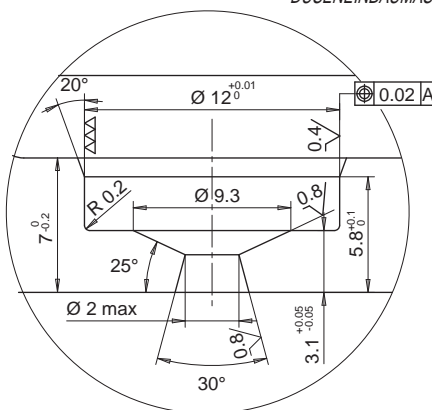

Code	R	Ø u
../S001	0	4.1
../S002	1/2"	6.2
../S003	19.5	6.1
../S004	40	4.9

Ordering code example: **FLH6 24 206- 2 / S004 - JG**

Bestellbeispiel:
 Single nozzle - Einzeldüse
 Nozzle - Düse Ø
 Length - Länge
 Tip type - Düsenspitze
 40 mm radius injection bush
 Anlage radius R= 40 mm
 Grounded thermocouple - Thermofühler geerdet

If non specified, grounded thermocouple is supplied.
 Wenn nicht spezifiziert, wird der geerdete Thermofühler geliefert

TIP / DÜSENSPITZE		Code tip Düsenspitze
2	For materials not stiffened Für ungefüllte, unverstärkte Materialien	E09820
2MD	For reinforced materials Für gefüllte, verstärkte Materialien	E09821

Seal ring is supplied with single nozzles
 Wird mit der Einzeldüse geliefert

Code **E16749**

Ø 24^{-0.1}

Ø 17

45°

R 1.5

Ø 23

7