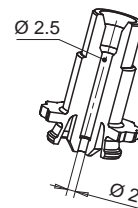

Code	R	Ø u
../S001	0	4.1
../S002	1/2"	6.2
../S003	19.5	6.1
../S004	40	4.9

Ordering code example: **FLH6 24 206- 2 / S004 - JG**

Bestellbeispiel:
 Single nozzle - Einzeldüse
 Nozzle - Düse Ø
 Length - Länge
 Tip type - Düsenspitze
 40 mm radius injection bush
 Anlage radius R= 40 mm
 Grounded thermocouple - Thermofühler geerdet

If non specified, grounded thermocouple is supplied.
 Wenn nicht spezifiziert, wird der geerdete Thermofühler geliefert

TIP / DÜSENSPITZE		Code tip Düsenspitze
2	For materials not stiffened Für ungefüllte, unverstärkte Materialien	E09820
2MD	For reinforced materials Für gefüllte, verstärkte Materialien	E09821

Seal ring is supplied with single nozzles
 Wird mit der Einzeldüse geliefert

Code **E16749**

Ø 24^{-0.1}

Ø 17

45°

R 1.5

Ø 23

7