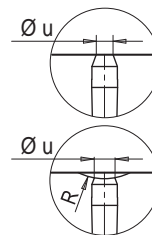

• SINGLE NOZZLE / EINZELDÜSE

Code nozzle / Düse		L	Heater code Heizung	Watt	Thermocouple / Thermofühler	
with tip / mit Düsenspitze E09820	with tip / mit Düsenspitze E09821				grounded geerdet	insulated isoliert
FLH624046-2/S0...	FLH624046-2MD/S0...	46	E16657	410	E05302-F24	E16027-F24
FLH624056-2/S0...	FLH624056-2MD/S0...	56	E16658	425		
FLH624066-2/S0...	FLH624066-2MD/S0...	66	E16659	425		
FLH624076-2/S0...	FLH624076-2MD/S0...	76	E16660	465		
FLH624086-2/S0...	FLH624086-2MD/S0...	86	E16661	465	E05504-F24	E16029-F24
FLH624096-2/S0...	FLH624096-2MD/S0...	96	E16662	510		
FLH624106-2/S0...	FLH624106-2MD/S0...	106	E16663	510		
FLH624116-2/S0...	FLH624116-2MD/S0...	116	E16664	550		
FLH624126-2/S0...	FLH624126-2MD/S0...	126	E16665	550	E05917-F24	E16030-F24
FLH624136-2/S0...	FLH624136-2MD/S0...	136	E16666	580		
FLH624146-2/S0...	FLH624146-2MD/S0...	146	E16667	580		
FLH624156-2/S0...	FLH624156-2MD/S0...	156	E16668	630		
FLH624166-2/S0...	FLH624166-2MD/S0...	166	E16669	630	E05913-F24	E16031-F24
FLH624176-2/S0...	FLH624176-2MD/S0...	176	E16670	660		
FLH624186-2/S0...	FLH624186-2MD/S0...	186	E16671	660		
FLH624196-2/S0...	FLH624196-2MD/S0...	196	E16672	700		
FLH624206-2/S0...	FLH624206-2MD/S0...	206	E16673	700		

Code	R	Ø u
../S001	0	4.1
../S002	1/2"	6.2
../S003	19.5	6.1
../S004	40	4.9

Ordering code example: **FLH6 24 206- 2 / S004 - JG**

Bestellbeispiel:
 Single nozzle - Einzeldüse
 Nozzle - Düse Ø
 Length - Länge
 Tip type - Düsenspitze
 40 mm radius injection bush
 Anlage radius R= 40 mm
 Grounded thermocouple - Thermofühler geerdet

If non specified, grounded thermocouple is supplied.
 Wenn nicht spezifiziert, wird der geerdete Thermofühler geliefert

TIP / DÜSENSPITZE		Code tip Düsenspitze
2	For materials not stiffened Für ungefüllte, unverstärkte Materialien	E09820
2MD	For reinforced materials Für gefüllte, verstärkte Materialien	E09821

Seal ring is supplied with single nozzles
 Wird mit der Einzeldüse geliefert

Code **E16749**

Ø 24^{-0.1}

Ø 17

45°

R 1.5

Ø 23

7