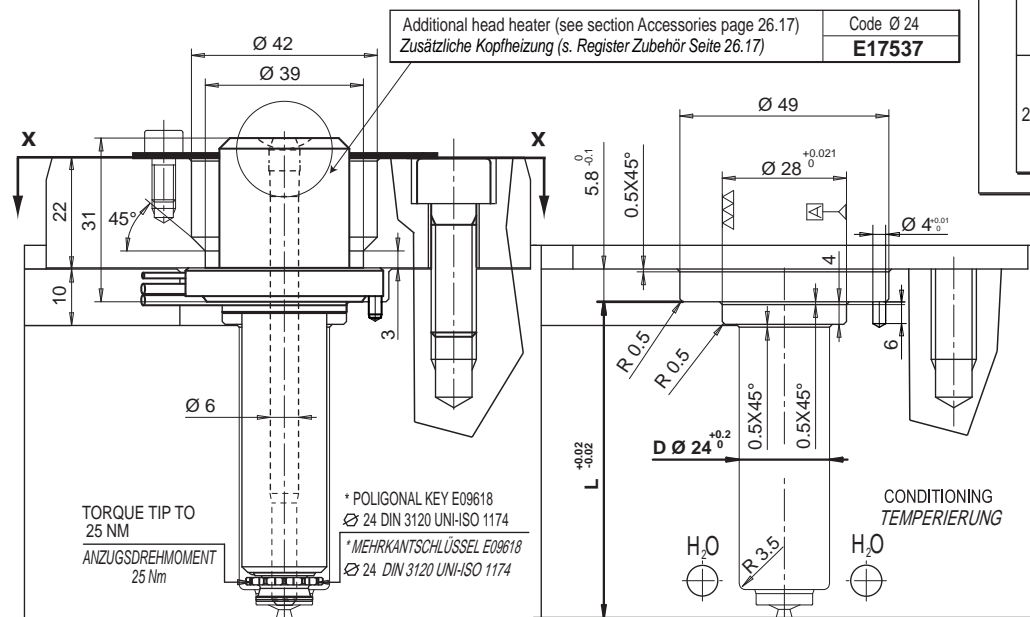

Code	R	Ø u
../S001	0	4.1
../S002	1/2"	6.2
../S003	19.5	6.1
../S004	40	4.9

Ordering code example: **FLH6 24 206- 2 / S004 - JG**

Bestellbeispiel:
 Single nozzle - Einzeldüse
 Nozzle - Düse Ø
 Length - Länge
 Tip type - Düsenspitze
 40 mm radius injection bush
 Anlage radius R= 40 mm
 Grounded thermocouple - Thermofühler geerdet

If non specified, grounded thermocouple is supplied.
 Wenn nicht spezifiziert, wird der geerdete Thermofühler geliefert

TIP / DÜSENSPITZE		Code tip Düsenspitze
2	For materials not stiffened Für ungefüllte, unverstärkte Materialien	E09820
2MD	For reinforced materials Für gefüllte, verstärkte Materialien	E09821

Seal ring is supplied with single nozzles
 Wird mit der Einzeldüse geliefert

Code **E16749**

Ø 24^{-0.1}

Ø 17

45°

R 1.5

Ø 23

7