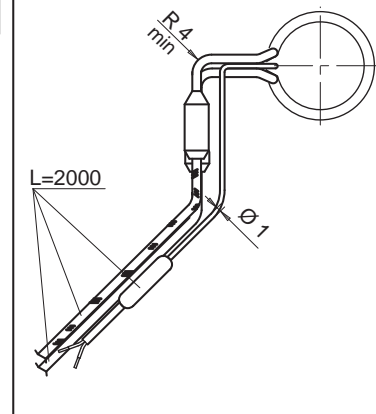

Code	R	Ø u
../S001	0	4.1
../S002	1/2"	6.2
../S003	19.5	6.1
../S004	40	4.9

Ordering code example: **FLH6 24 206- 2 / S004 - JG**

Bestellbeispiel:
 Single nozzle - Einzeldüse
 Nozzle - Düse Ø
 Length - Länge
 Tip type - Düsenspitze
 40 mm radius injection bush
 Anlage radius R= 40 mm
 Grounded thermocouple - Thermofühler geerdet

If non specified, grounded thermocouple is supplied.
 Wenn nicht spezifiziert, wird der geerdete Thermofühler geliefert

TIP / DÜSENSPITZE		Code tip Düsenspitze
2	For materials not stiffened Für ungefüllte, unverstärkte Materialien	E09820
2MD	For reinforced materials Für gefüllte, verstärkte Materialien	E09821

Seal ring is supplied with single nozzles
 Wird mit der Einzeldüse geliefert

Code **E16749**

Ø 24^{-0.1}

Ø 17

45°

R 1.5

Ø 23

7