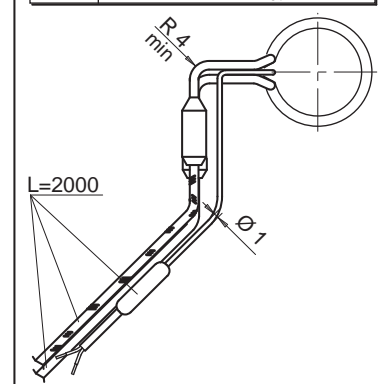

Code Düse	R	Ø u
../S001	0	5.2
../S002	1/2"	8.3
../S003	19.5	7.4
../S004	40	6.3

Ordering code example: **FLH6 32 146-2P/S004 -JG**
 Bestellbeispiel:
 Single nozzle - Einzeldüse
 Nozzle - Düse Ø
 Length - Länge
 Tip type 2P - Düsenspitze 2P
 40 mm radius injection bush
 Anlage radius R= 40 mm
 Grounded thermocouple - Thermofühler geerdet

If non specified, grounded thermocouple is supplied.
 Wenn nicht spezifiziert, wird der geerdete Thermofühler geliefert

TIP / DÜSENSPITZE

Code tip
Düsenspitze
E17026

HEATER AND THERMOCOUPLE
HEIZUNG UND THERMOFÜHLER

Nozzle for injection on sprue indicated for injection of critical moulding materials.
 Düsen zur Verarbeitung kritischer Materialien und zur Anspritzung auf einen Unterverteiler.

Seal ring is supplied with single nozzles
 Wird mit der Einzeldüse geliefert