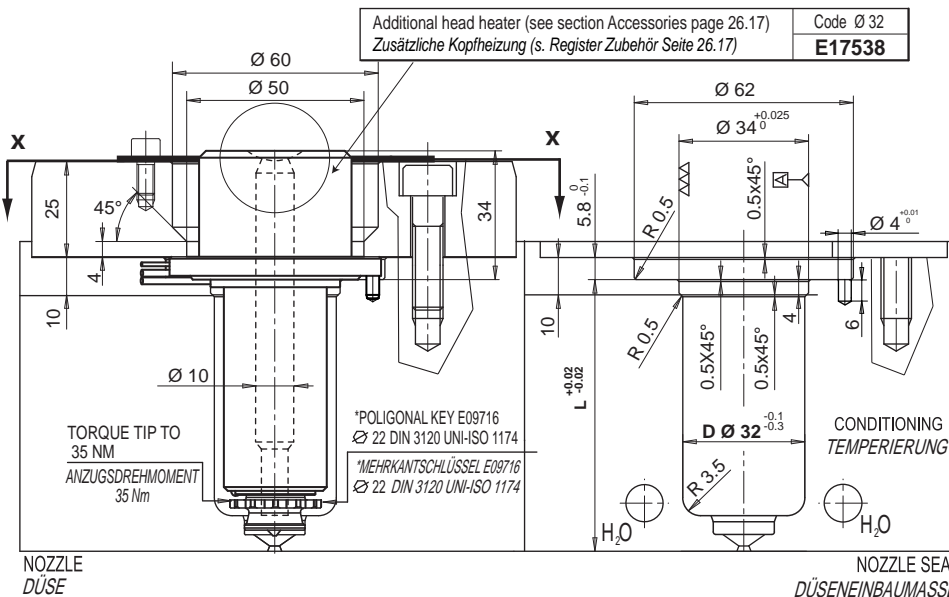

Code Düse	R	Ø u
../S001	0	5.2
../S002	1/2"	8.3
../S003	19.5	7.4
../S004	40	6.3

Ordering code example: **FLH6 32 146-2P/S004 -JG**
 Bestellbeispiel:
 Single nozzle - Einzeldüse
 Nozzle - Düse Ø
 Length - Länge
 Tip type 2P - Düsenspitze 2P
 40 mm radius injection bush
 Anlage radius R= 40 mm
 Grounded thermocouple - Thermofühler geerdet

If non specified, grounded thermocouple is supplied.
 Wenn nicht spezifiziert, wird der geerdete Thermofühler geliefert

TIP / DÜSENSPITZE

Code tip
Düsenspitze
E17026

HEATER AND THERMOCOUPLE
HEIZUNG UND THERMOFÜHLER