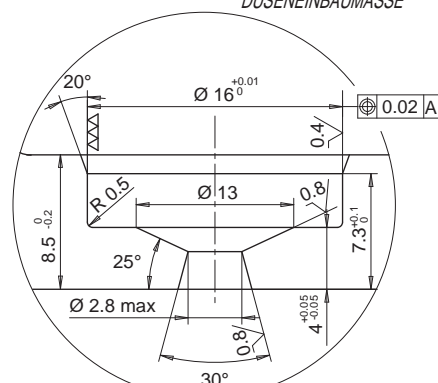

HEATER AND THERMOCOUPLE
HEIZUNG UND THERMOFÜHLER

HEATER HEIZUNG	White / Weiss Red White Rot Weiss	230 V
THERMOCOUPLE THERMOFÜHLER	Red / Rot Blue / Blau	TC+ TC-

Suffix Zusatzcode	Description / Beschreibung
.. - JG	Grounded thermocouple with J type calibration Geerdeter Thermofühler Typ J.
.. - JU	Insulated thermocouple with J type calibration Isolierter Thermofühler Typ J

Nozzle for injection on sprue indicated for injection of critical moulding materials.
Düsen zur Verarbeitung kritischer Materialien und zur Anspritzung auf einen Unterverteiler.