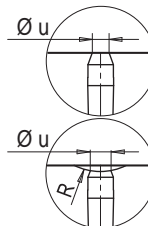

• SINGLE NOZZLE / EINZELDÜSE

Nozzle code Düse	L	Heater code Heizung	Watt	Thermocouple / Thermofühler	
				grounded geerdet	insulated isoliert
FLH632056-2P	56	E16674	530	E05302-F32	E16027-F32
FLH632066-2P	66	E16675	545		
FLH632076-2P	76	E16676	545	E05504-F32	E16029-F32
FLH632086-2P	86	E16677	580		
FLH632096-2P	96	E16678	580		
FLH632106-2P	106	E16679	615		
FLH632116-2P	116	E16680	615		
FLH632126-2P	126	E16681	655		
FLH632136-2P	136	E16682	655	E05917-F32	E16030-F32
FLH632146-2P	146	E16683	690		
FLH632156-2P	156	E16684	690		
FLH632166-2P	166	E16685	725		
FLH632176-2P	176	E16686	725	E05913-F32	E16031-F32
FLH632186-2P	186	E16687	760		
FLH632196-2P	196	E16688	760		
FLH632206-2P	206	E16689	800		
FLH632216-2P	216	E16690	800		
FLH632226-2P	226	E16691	835		
FLH632236-2P	236	E16692	835		
FLH632246-2P	246	E16693	870		
FLH632256-2P	256	E16694	870	E05933-F32	E16032-F32

Code Düse	R	Ø u
../S001	0	5.2
../S002	1/2"	8.3
../S003	19.5	7.4
../S004	40	6.3

Ordering code example: **FLH6 32 146-2P/S004 -JG**
 Bestellbeispiel:
 Single nozzle - Einzeldüse
 Nozzle - Düse Ø
 Length - Länge
 Tip type 2P - Düsenspitze 2P
 40 mm radius injection bush
 Anlage radius R= 40 mm
 Grounded thermocouple - Thermofühler geerdet