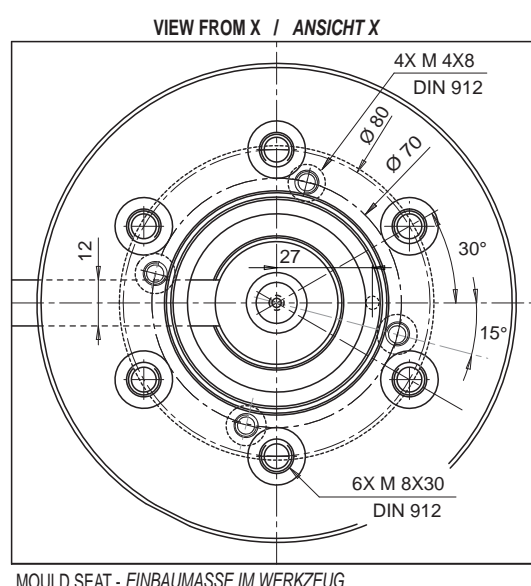

HEATER AND THERMOCOUPLE
HEIZUNG UND THERMOFÜHLER

HEATER HEIZUNG	White / Weiss Red White Rot Weiss	230 V
THERMOCOUPLE THERMOFÜHLER	Red / Rot Blue / Blau	TC+ TC-

Suffix Zusatzcode	Description / Beschreibung
.. - JG	Grounded thermocouple with J type calibration Geerdeter Thermofühler Typ J.
.. - JU	Insulated thermocouple with J type calibration Isolierter Thermofühler Typ J

Nozzle for injection on sprue indicated for injection of critical moulding materials.
Düsen zur Verarbeitung kritischer Materialien und zur Anspritzung auf einen Unterverteiler.