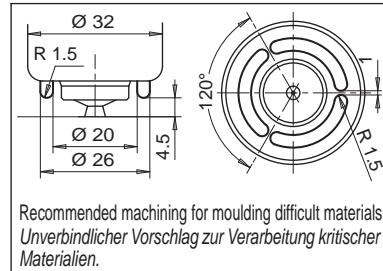

Code Düse	R	Ø u
../S001	0	5.2
../S002	1/2"	8.3
../S003	19.5	7.4
../S004	40	6.3

Ordering code example: **FLH6 32 146-2P/S004 -JG**
 Bestellbeispiel:
 Single nozzle - Einzeldüse
 Nozzle - Düse Ø
 Length - Länge
 Tip type 2P - Düsenspitze 2P
 40 mm radius injection bush
 Anlage radius R= 40 mm
 Grounded thermocouple - Thermofühler geerdet

If non specified, grounded thermocouple is supplied.
 Wenn nicht spezifiziert, wird der geerdete Thermofühler geliefert

TIP / DÜSENSPITZE

Code tip
Düsenspitze
E17026

HEATER AND THERMOCOUPLE
HEIZUNG UND THERMOFÜHLER

Nozzle for injection on sprue indicated for injection of critical moulding materials.
 Düsen zur Verarbeitung kritischer Materialien und zur Anspritzung auf einen Unterverteiler.

Seal ring is supplied with single nozzles
 Wird mit der Einzeldüse geliefert