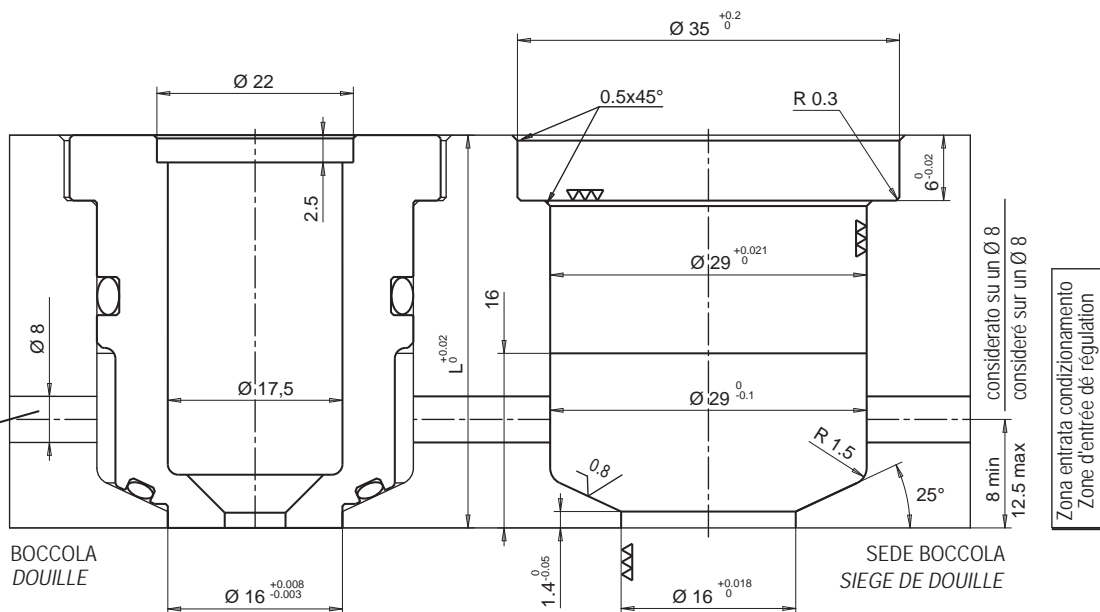

• BOCCOLA CONDIZIONATA / DOUILLE RÉGULÉE

- BOCCOLA CONDIZIONATA
- DOUILLE RÉGULÉE

Codice boccola Code douille	L
E16924	36
E16925	46

CONDIZIONAMENTO
REFROIDISSEMENT

Le boccole portaugello condizionate sono prive di distanziali e vengono fornite alle lunghezze 36 e 46 sopracitate
 Douille porte busette régulée de longueur 36 et 46 livrée sans entretoise.

Le boccole condizionate vengono fornite comprensive di OR Douille régulée livrée avec joint	Parti di ricambio Pieces de rechange	Descrizione Description
	E09574	OR superiore / supérieur
	E09575	OR inferiore / inférieur