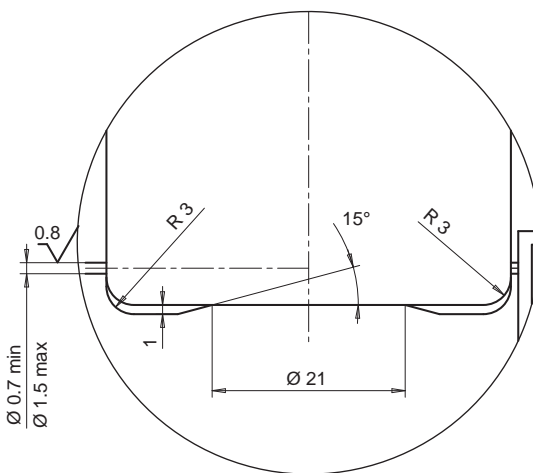

SEDE UGELLO
SIEGE DE BUSE