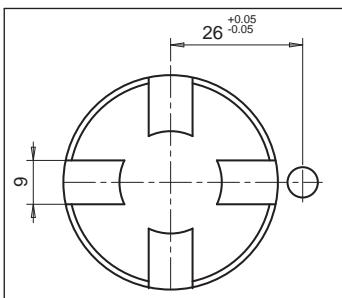

4 PUNTI D'INIEZIONE / 4 POINTS D'INJECTION				
Codice ugello / Code buse	L	L1	Hc	Potenza resistenza Watt: Puissance résistance Watt:
E08033/S0..	62	58	39	700
E08034/S0..	72	68	39	
E08035/S0..	92	88	39	
E08036/S0..	112	108	39