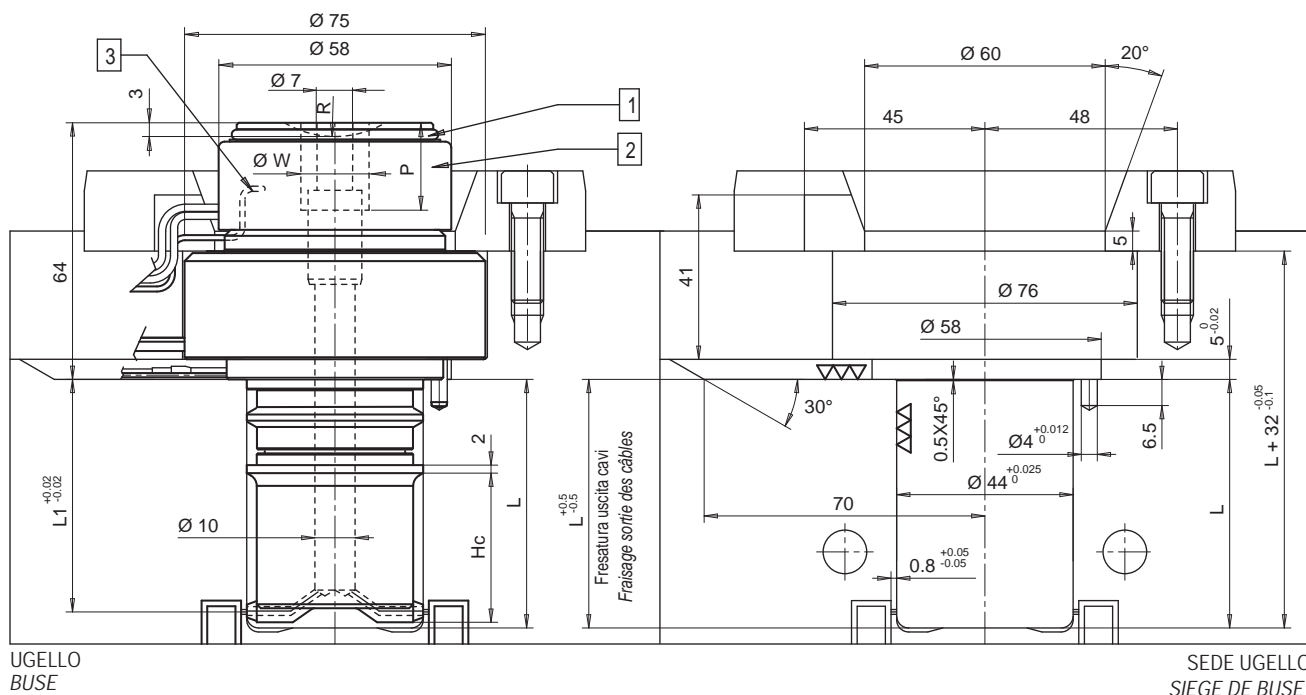

• MONOUGELLO / MONOBUSE

UGELLO
BUSE

SEDE UGELLO
SIEGE DE BUSE

SEDE SU STAMPO
SIEGE SUR MOULE

RESISTENZA E TERMOCOPPIA
RESISTANCE ET THERMOCOUPLE

RESISTENZA RESISTANCE	Marrone / Marron Marrone Nero Marron Noir	230 V
TERMOCOPPIA THERMOCOUPLE	Rosso / Rouge	TC+
	Blu / Bleu	TC-

RICAMBI / RECHANGES

<p>1 ANELLO DI TENUTA PER RESISTENZA TESTA BAGUE D'ÉTANCHEITÉ POUR RESISTANCE TÊTE</p> <p>Codice/code E09063</p>	<p>2 GRUPPO RESISTENZA TESTA 230 VOLT GROUPE RESISTANCE TÊTE 230 VOLT</p> <p>Codice/code E09044 550 W</p> <p>Marrone / Marron Marrone-Nero Marron-Noir</p> <p>230 V</p>	<p>3 TERMOCOPPIA TESTA THERMOCOUPLE TÊTE</p> <p>Termocoppie a massa con calibratura tipo J Thermocouples à la masse calibré type J</p> <p>Codice/code E07033</p> <p>Rosso / Rouge + Blu / Bleu -</p>
--	---	--

1 PUNTO D'INIEZIONE / 1 POINT D'INJECTION				
Codice ugello / Code buse	L	L1	Hc	Potenza resistenza Watt: Puissance résistance Watt:
E08021/S0..	62	58	39	700
E08022/S0..	72	68	39	
E08023/S0..	92	88	39	
E08024/S0..	112	108	39	

2 PUNTI D'INIEZIONE / 2 POINTS D'INJECTION				
Codice ugello / Code buse	L	L1	Hc	Potenza resistenza Watt: Puissance résistance Watt:
E08025/S0..	62	58	39	700
E08026/S0..	72	68	39	
E08027/S0..	92	88	39	
E08028/S0..	112	108	39	