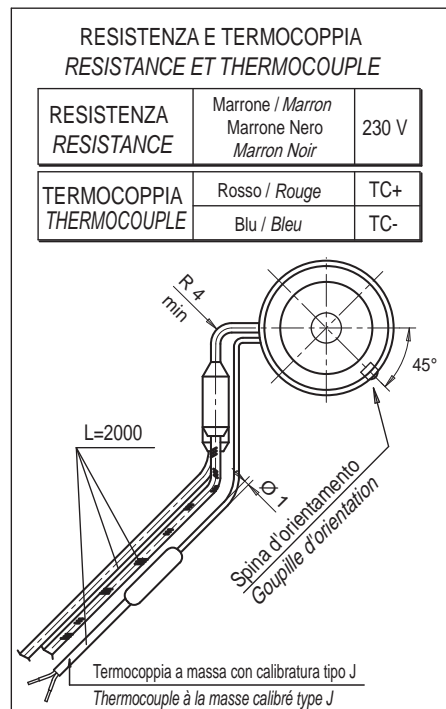

RICAMBI / RECHANGES

<p>1 ANELLO DI TENUTA PER RESISTENZA TESTA BAGUE D'ÉTANCHEITÉ POUR RESISTANCE TÊTE</p> <p>Codice/code E09063</p>	<p>2 GRUPPO RESISTENZA TESTA 230 VOLT GROUPE RESISTANCE TÊTE 230 VOLT</p> <p>Codice/code E09044 550 W</p> <p>Marrone / Marron Marrone-Nero Marron-Noir</p> <p>230 V</p>	<p>3 TERMOCOPPIA TESTA THERMOCOUPLE TÊTE</p> <p>Termocoppie a massa con calibratura tipo J Thermocouples à la masse calibré type J</p> <p>Codice/code E07033</p> <p>Rosso / Rouge + Blu / Bleu -</p>
--	---	--

1 PUNTO D'INIEZIONE / 1 POINT D'INJECTION				
Codice ugello / Code buse	L	L1	Hc	Potenza resistenza Watt: Puissance résistance Watt:
E08021/S0..	62	58	39	700
E08022/S0..	72	68	39	
E08023/S0..	92	88	39	
E08024/S0..	112	108	39	

2 PUNTI D'INIEZIONE / 2 POINTS D'INJECTION				
Codice ugello / Code buse	L	L1	Hc	Potenza resistenza Watt: Puissance résistance Watt:
E08025/S0..	62	58	39	700
E08026/S0..	72	68	39	
E08027/S0..	92	88	39	
E08028/S0..	112	108	39	

3 PUNTI D'INIEZIONE / 3 POINTS D'INJECTION				
Codice ugello / Code buse	L	L1	Hc	Potenza resistenza Watt: Puissance résistance Watt:
E08029/S0..	62	58	39	700
E08030/S0..	72	68	39	
E08031/S0..	92	88	39	
E08032/S0..	112	108	39	