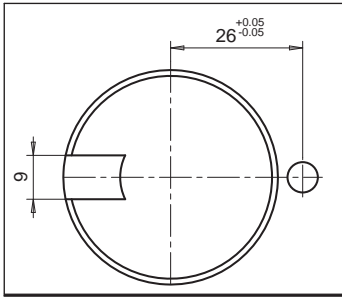

RICAMBI / RECHANGES

<p>1 ANELLO DI TENUTA PER RESISTENZA TESTA BAGUE D'ÉTANCHEITÉ POUR RESISTANCE TÊTE</p> <p>Codice/code E09063</p>	<p>2 GRUPPO RESISTENZA TESTA 230 VOLT GROUPE RESISTANCE TÊTE 230 VOLT</p> <p>Codice/code E09044 550 W</p> <p>Marrone / Marron Marrone-Nero Marron-Noir</p> <p>230 V</p>	<p>3 TERMOCOPPIA TESTA THERMOCOUPLE TÊTE</p> <p>Termocoppie a massa con calibratura tipo J Thermocouples à la masse calibré type J</p> <p>Codice/code E07033</p> <p>Rosso / Rouge + Blu / Bleu -</p>
--	---	--

1 PUNTO D'INIEZIONE / 1 POINT D'INJECTION				
Codice ugello / Code buse	L	L1	Hc	Potenza resistenza Watt: Puissance résistance Watt:
E08021/S0..	62	58	39	700
E08022/S0..	72	68	39	
E08023/S0..	92	88	39	
E08024/S0..	112	108	39	

6 PUNTI D'INIEZIONE / 6 POINTS D'INJECTION				
Codice ugello / Code buse	L	L1	Hc	Potenza resistenza Watt: Puissance résistance Watt:
E08037/S0..	62	58	39	700
E08038/S0..	72	68	39	
E08039/S0..	92	88	39	
E08040/S0..	112	108	39	

Suffisso / Suffixe	R	WxP
...../S001	0	
...../S002	1/2"	
...../S003	19.5	
...../S004	40	
...../S005		Ø14x21
...../S006		Ø16x21

Esempio di ordine / Exemple d'ordination

E08037/S002

Codice ugello / Code buse