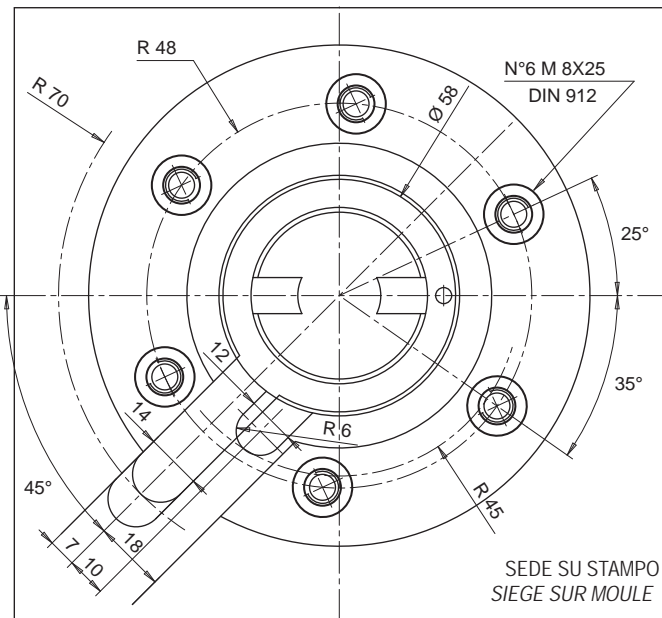

UGELLO
BUSE

SEDE SU STAMPO
SIEGE SUR MOULE