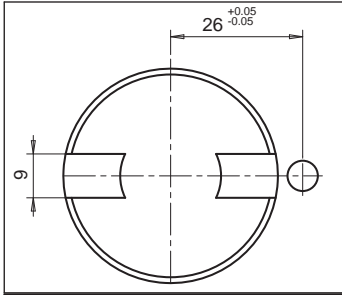

RICAMBI / RECHANGES

<p>1 ANELLO DI TENUTA PER RESISTENZA TESTA BAGUE D'ÉTANCHEITÉ POUR RESISTANCE TÊTE</p> <p>Codice/code E09063</p>	<p>2 GRUPPO RESISTENZA TESTA 230 VOLT GROUPE RESISTANCE TÊTE 230 VOLT</p> <p>Codice/code E09044 550 W</p> <p>Marrone / Marron Marrone-Nero Marron-Noir</p> <p>230 V</p>	<p>3 TERMOCOPPIA TESTA THERMOCOUPLE TÊTE</p> <p>Termocoppie a massa con calibratura tipo J Thermocouples à la masse calibré type J</p> <p>Codice/code E07033</p> <p>Rosso / Rouge + Blu / Bleu -</p>
--	---	--

1 PUNTO D'INIEZIONE / 1 POINT D'INJECTION				
Codice ugello / Code buse	L	L1	Hc	Potenza resistenza Watt: Puissance résistance Watt:
E08021/S0..	62	58	39	700
E08022/S0..	72	68	39	
E08023/S0..	92	88	39	
E08024/S0..	112	108	39	

2 PUNTI D'INIEZIONE / 2 POINTS D'INJECTION				
Codice ugello / Code buse	L	L1	Hc	Potenza resistenza Watt: Puissance résistance Watt:
E08025/S0..	62	58	39	700
E08026/S0..	72	68	39	
E08027/S0..	92	88	39	
E08028/S0..	112	108	39	

Suffisso / Suffixe	R	WxP
...../S001	0	
...../S002	1/2"	
...../S003	19.5	
...../S004	40	
...../S005		Ø14x21
...../S006		Ø16x21

Esempio di ordine / Exemple d'ordination

E08037/S002

Codice ugello / Code buse