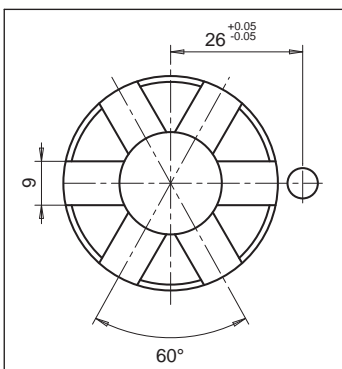

6 PUNTI D'INIEZIONE / 6 POINTS D'INJECTION				
Codice ugello / Code buse	L	L1	Hc	Potenza resistenza Watt: Puissance résistance Watt:
E08037/S0..	62	58	39	700
E08038/S0..	72	68	39	
E08039/S0..	92	88	39	
E08040/S0..	112	108	39	

Suffisso / Suffixe	R	WxP
...../S001	0	
...../S002	1/2"	
...../S003	19.5	
...../S004	40	
...../S005		Ø14x21
...../S006		Ø16x21

Esempio di ordine / Exemple d'ordination

E08037/S002

Codice ugello / Code buse

Raggio testa / Rayon tete