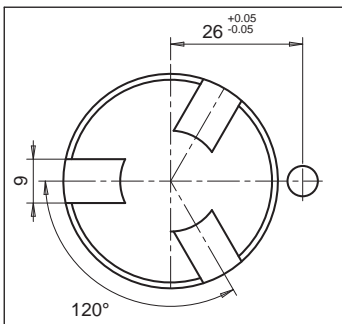

RICAMBI / RECHANGES

<p>1 ANELLO DI TENUTA PER RESISTENZA TESTA BAGUE D'ÉTANCHEITÉ POUR RESISTANCE TÊTE</p> <p>Codice/code E09063</p>	<p>2 GRUPPO RESISTENZA TESTA 230 VOLT GROUPE RESISTANCE TÊTE 230 VOLT</p> <p>Codice/code E09044 550 W</p> <p>Marrone / Marron Marrone-Nero Marron-Noir</p> <p>230 V</p>	<p>3 TERMOCOPPIA TESTA THERMOCOUPLE TÊTE</p> <p>Termocoppie a massa con calibratura tipo J Thermocouples à la masse calibré type J</p> <p>Codice/code E07033</p> <p>Rosso / Rouge + Blu / Bleu -</p>
--	---	--

1 PUNTO D'INIEZIONE / 1 POINT D'INJECTION				
Codice ugello / Code buse	L	L1	Hc	Potenza resistenza Watt: Puissance résistance Watt:
E08021/S0..	62	58	39	700
E08022/S0..	72	68	39	
E08023/S0..	92	88	39	
E08024/S0..	112	108	39	

2 PUNTI D'INIEZIONE / 2 POINTS D'INJECTION				
Codice ugello / Code buse	L	L1	Hc	Potenza resistenza Watt: Puissance résistance Watt:
E08025/S0..	62	58	39	700
E08026/S0..	72	68	39	
E08027/S0..	92	88	39	
E08028/S0..	112	108	39	

Suffisso / Suffixe	R	WxP
...../S001	0	
...../S002	1/2"	
...../S003	19.5	
...../S004	40	
...../S005		Ø14x21
...../S006		Ø16x21

Esempio di ordine / Exemple d'ordination

E08037/S002

Codice ugello / Code buse