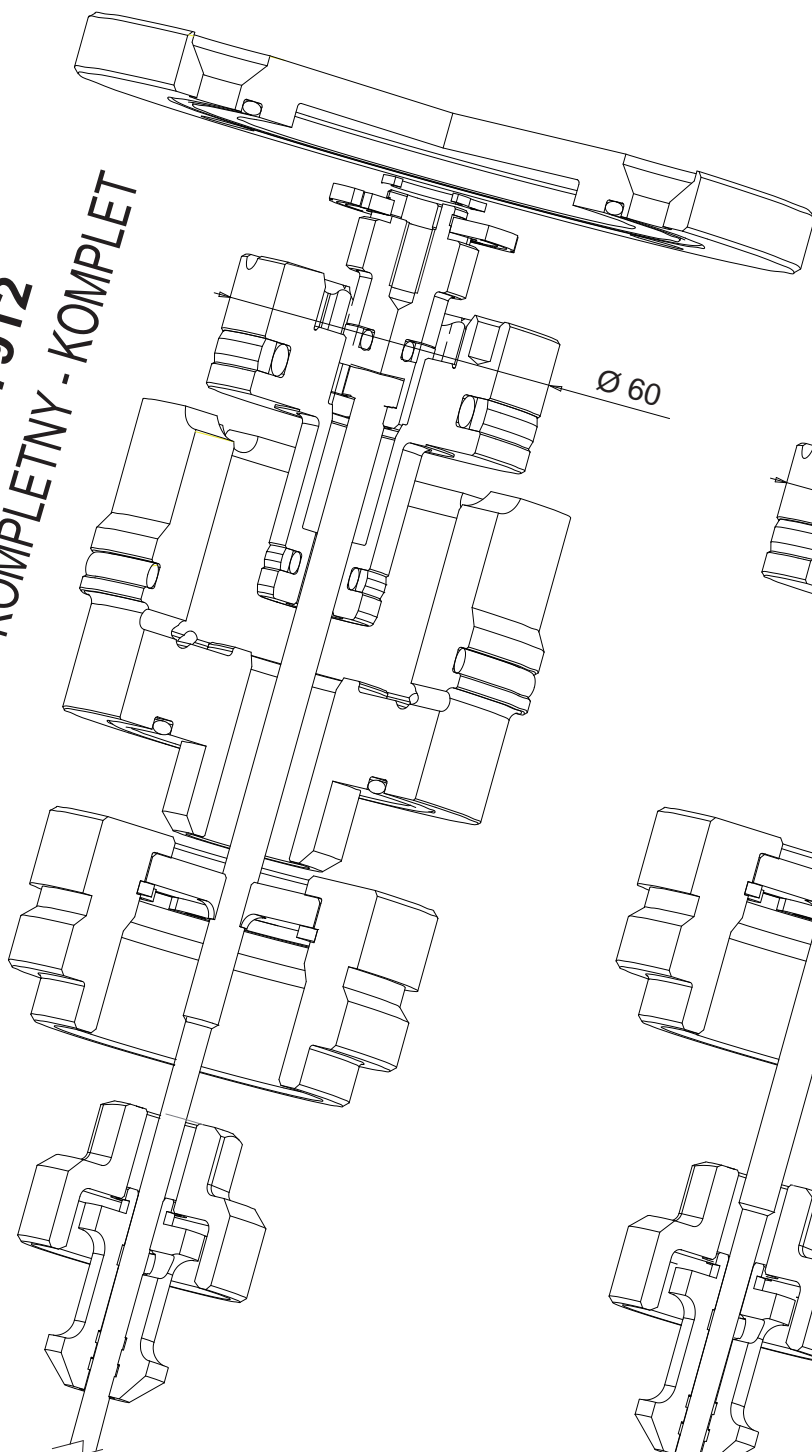

Do zastosowania z dyszami typu: **DN3 - DN3B Ø44 / F3 Ø46**
Je vhodný pro trysky typu: **DN3 - DN3B Ø44 / F3 Ø46**

E17912
KOMPLETNY - KOMPLET

E17913
KOMPLETNY - KOMPLET

Do zastosowania z dyszami typu:
Je vhodný pro trysky typu:

DN3 - DN3B Ø44 / F3 Ø46

DN3 - DN3B Ø44 / F3 Ø46