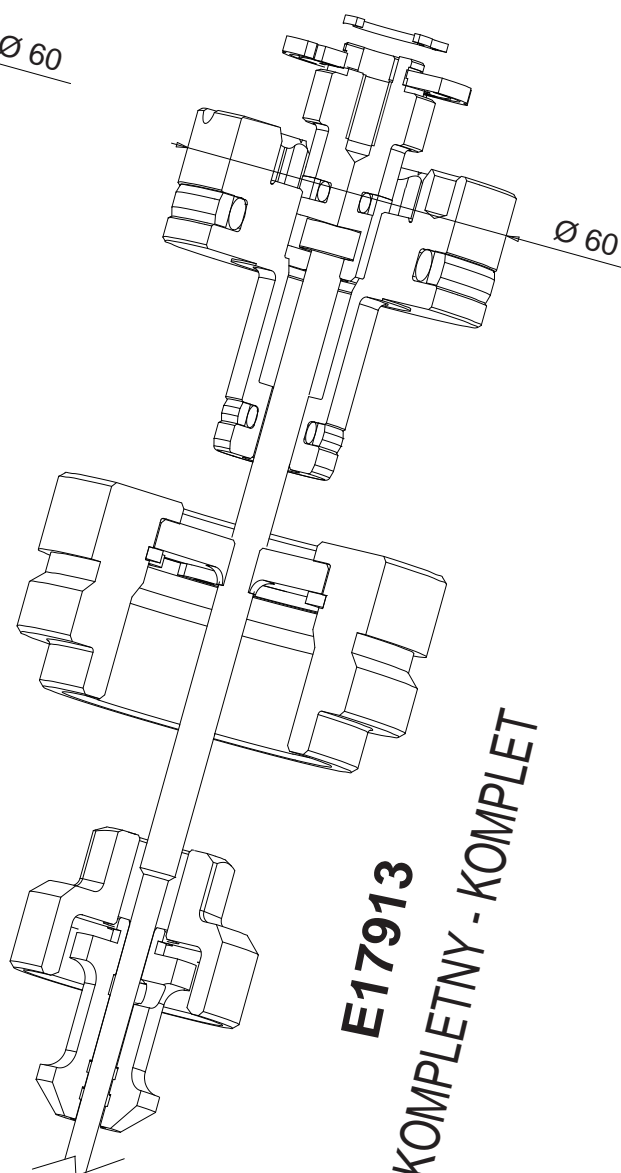

Do zastosowania z dyszami typu: **DN3 - DN3B Ø44 / F3 Ø46**
Je vhodný pro trysky typu: **DN3 - DN3B Ø44 / F3 Ø46**

E17912
KOMPLETNY - KOMPLET

E17913
KOMPLETNY - KOMPLET

Do zastosowania z dyszami typu:
Je vhodný pro trysky typu:

DN3 - DN3B Ø44 / F3 Ø46

DN3 - DN3B Ø44 / F3 Ø46