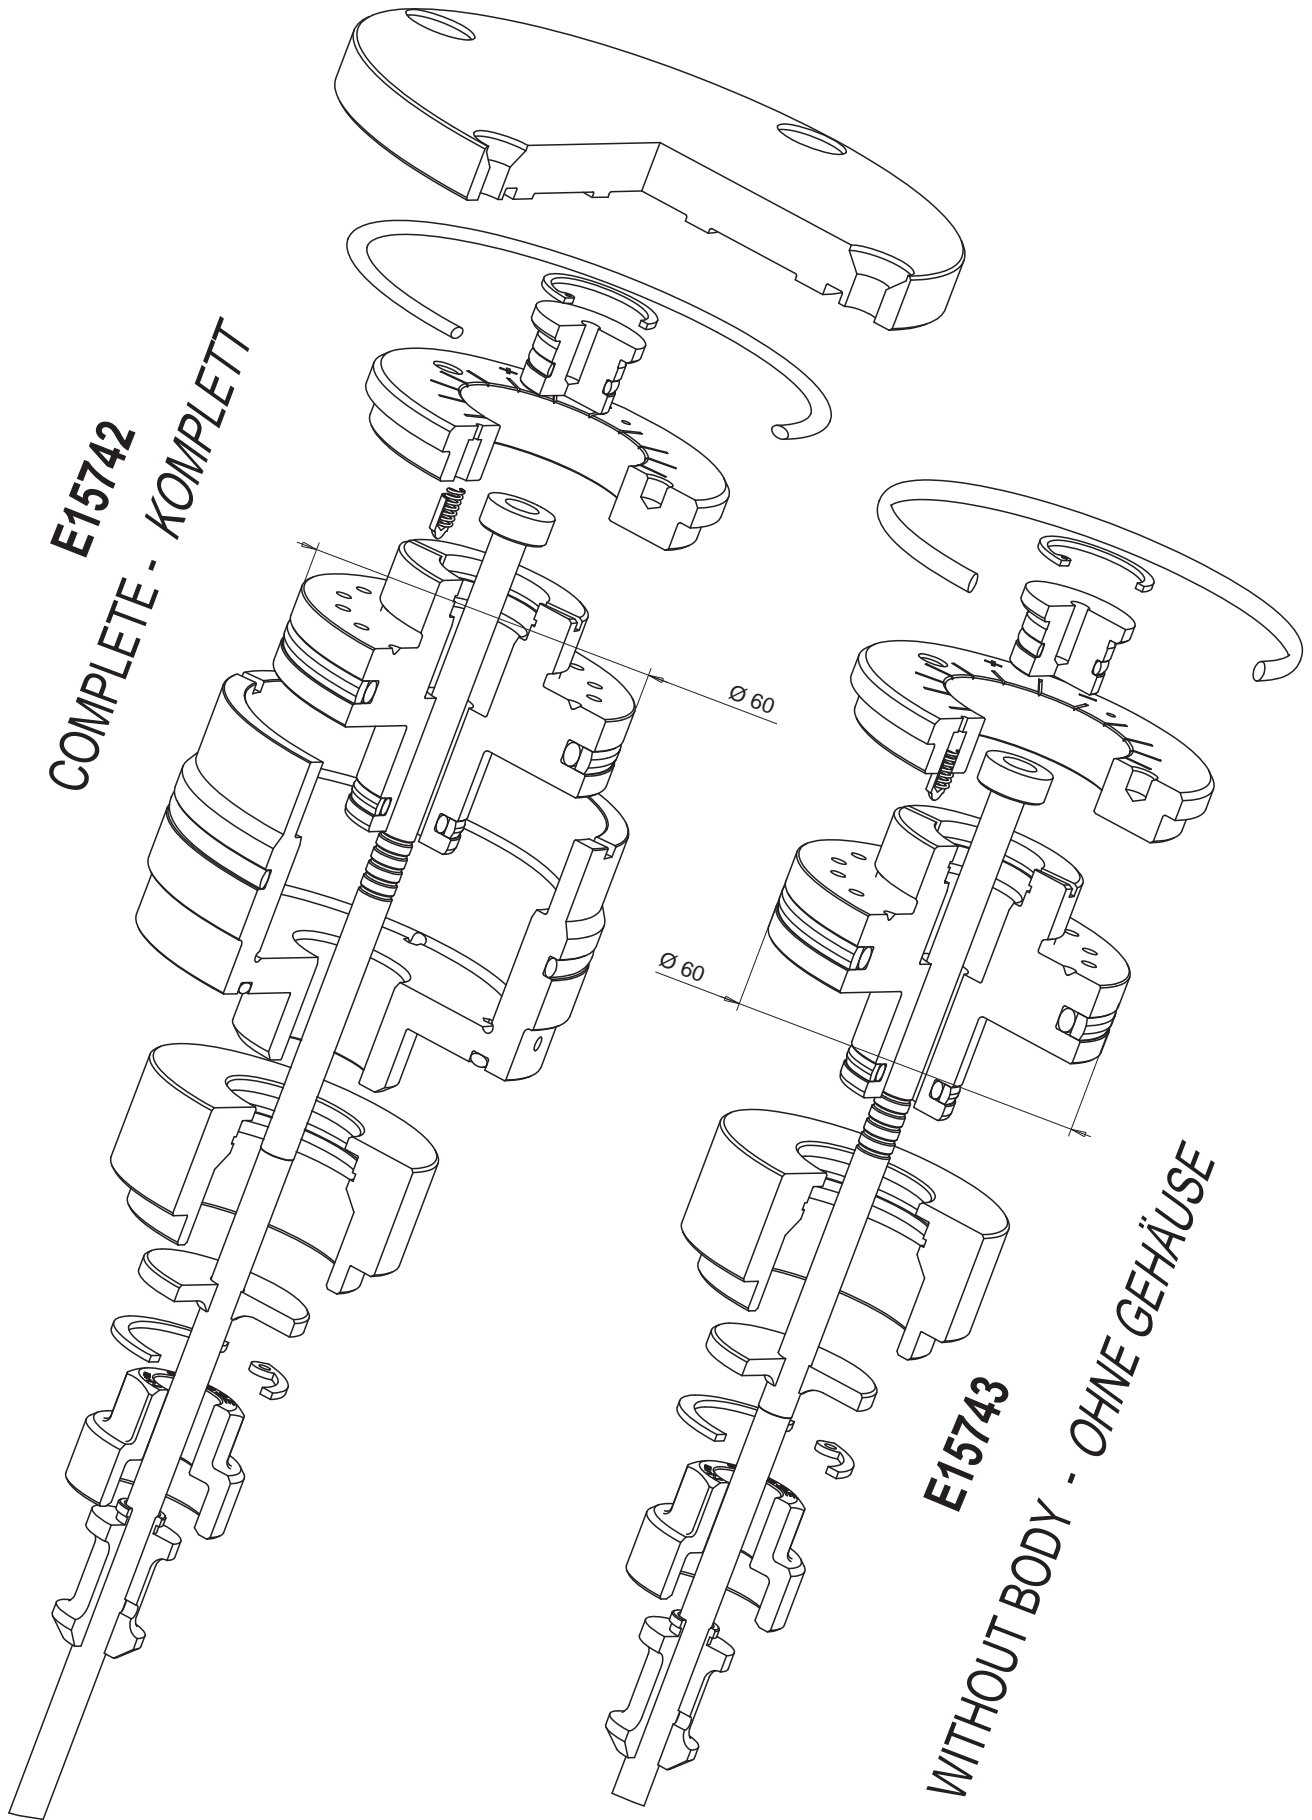

For use with nozzle type:
Verwendbar mit Düsentyp:

F3D Ø 46
F3D Ø 46

E15742
COMPLETE - KOMPLETT

E15743
WITHOUT BODY - OHNE GEHÄUSE

For use with nozzle type:
Verwendbar mit Düsentyp:

F3D Ø46
F3D Ø 46