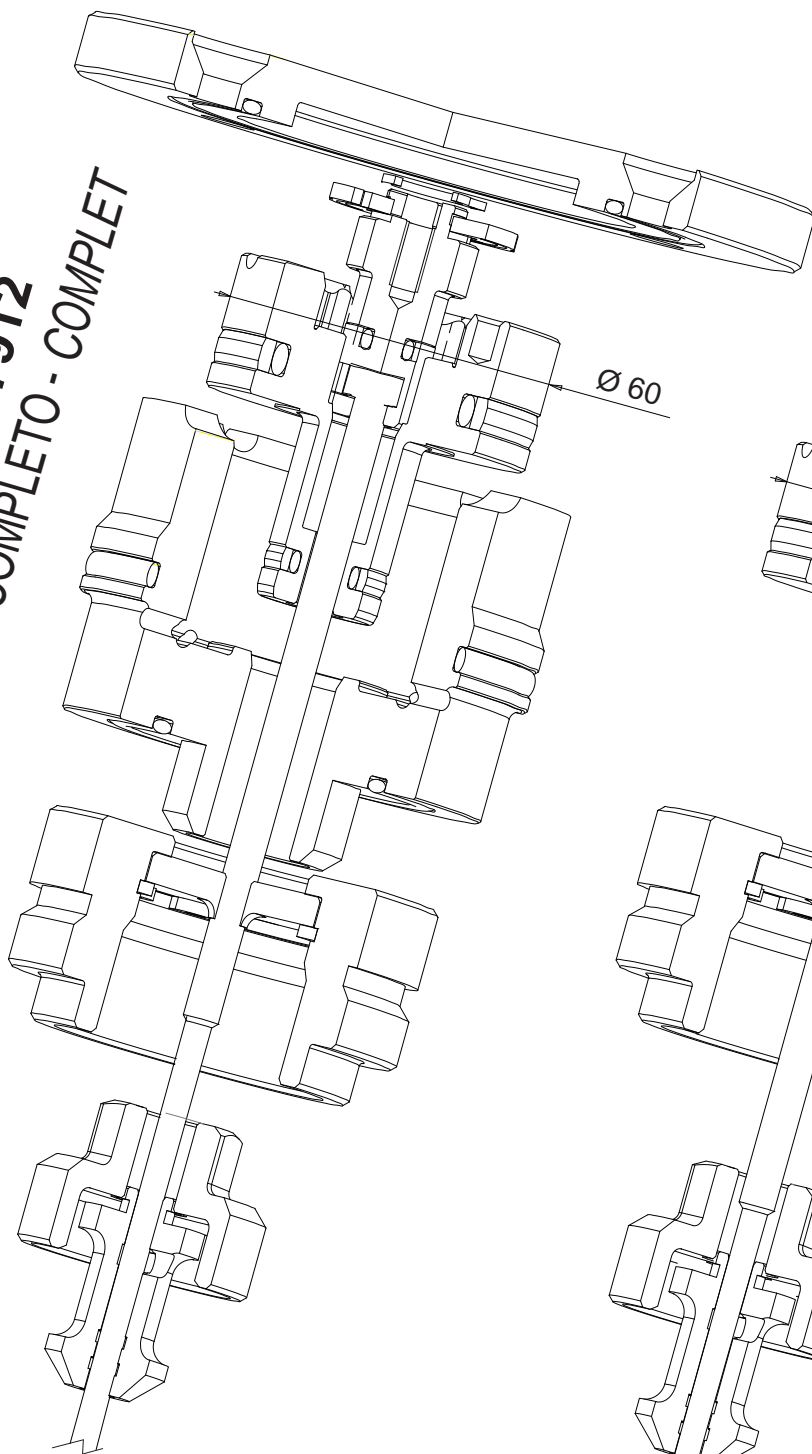

Da utilizzare con ugelli tipo: **DN3 - DN3B Ø44 / F3 Ø46**
A utiliser avec les buses type: **DN3 - DN3B Ø44 / F3 Ø46**

E17912
COMPLETO - COMPLET

E17913
COMPLETO - COMPLET

Da utilizzare con ugelli tipo: **DN3 - DN3B Ø44 / F3 Ø46**
A utiliser avec les buses type: **DN3 - DN3B Ø44 / F3 Ø46**