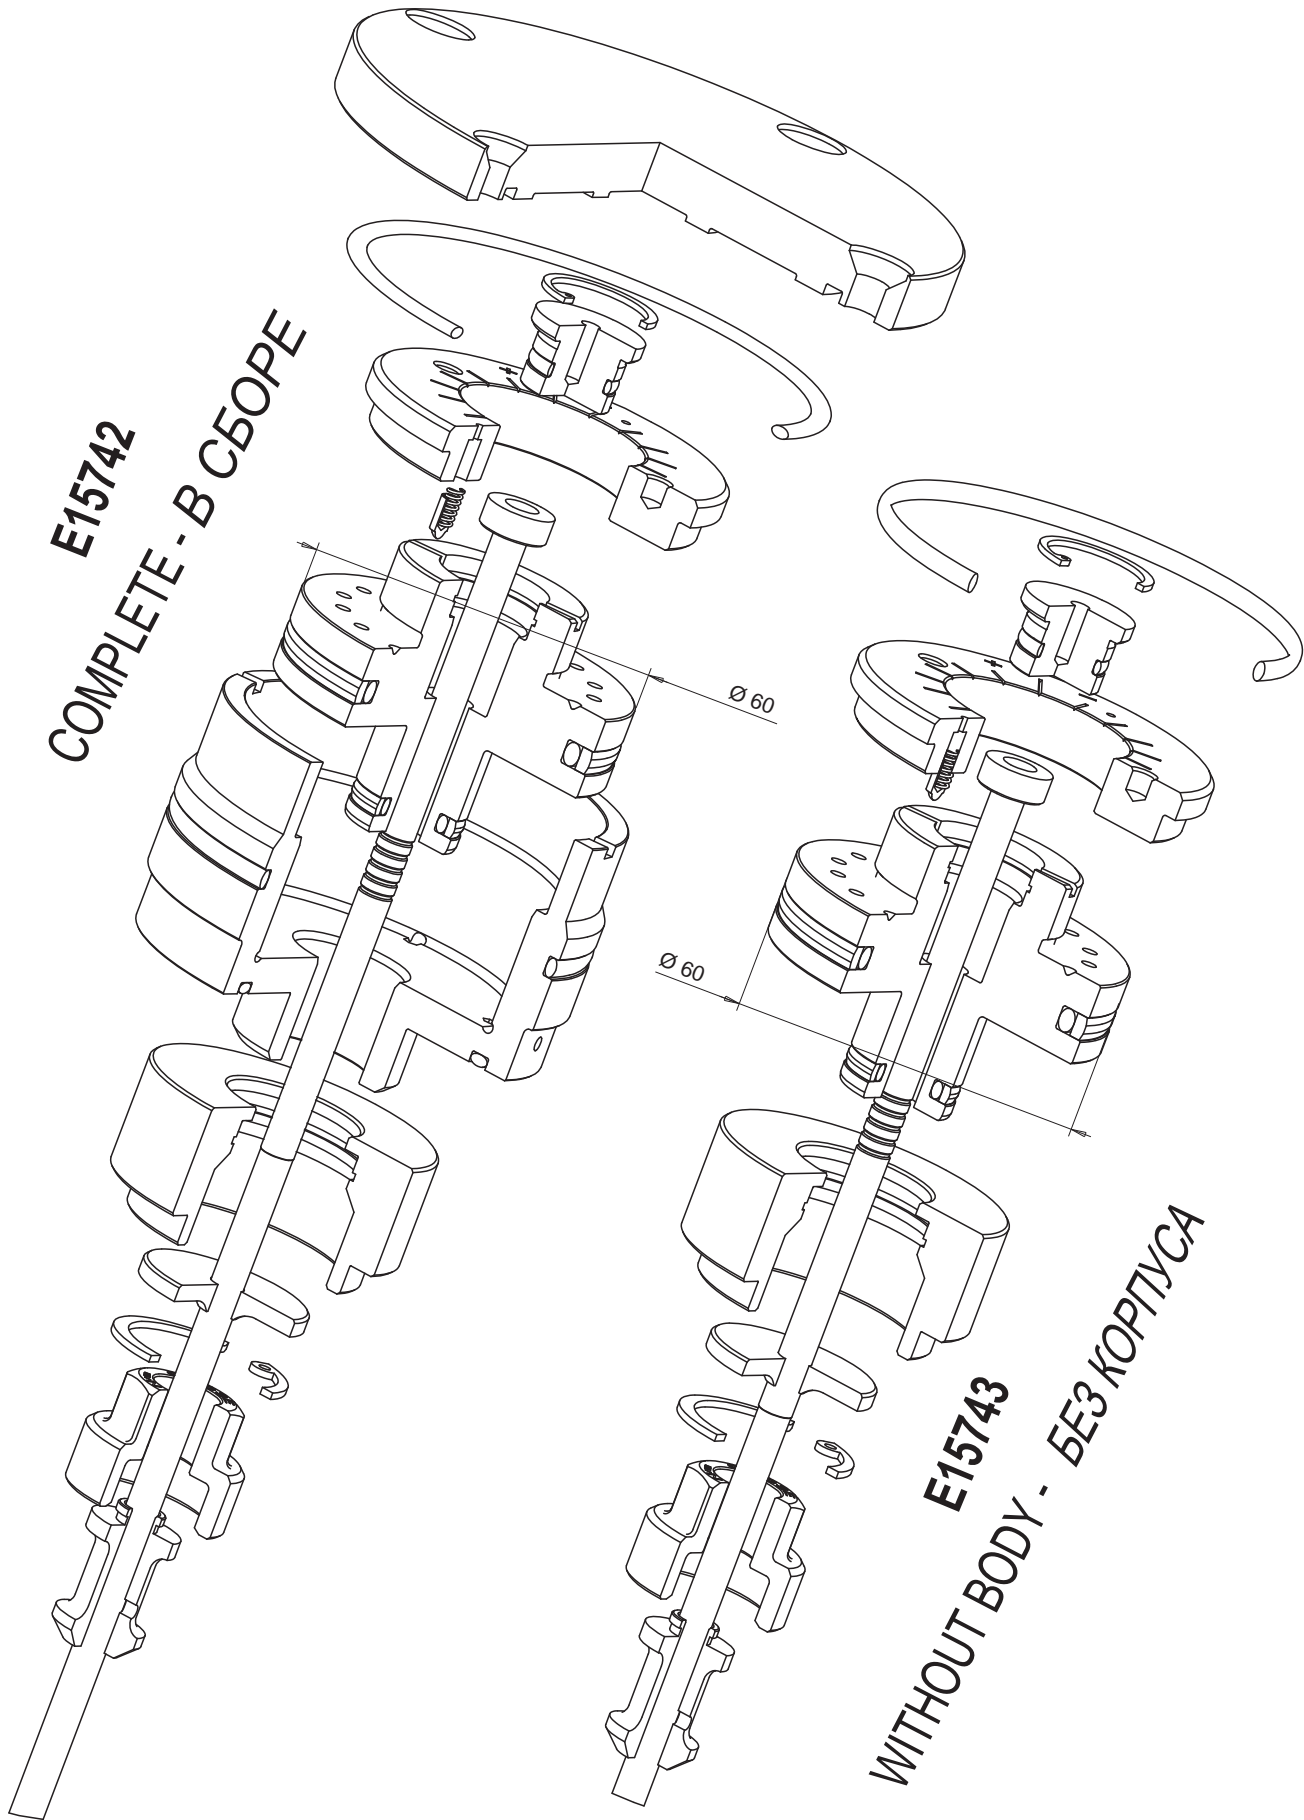

To employ with nozzle type **F3D Ø 46**
Для использования с соплами типа **F3D Ø 46**

E15742
COMPLETE - В СБОРЕ

E15743
WITHOUT BODY - БЕЗ КОРПУСА

PNEUMATIC SHUT OFF VALVE
КЛАПАН ЗАПИРАТЕЛЬ ПНЕВМАТИЧЕСКИЙ

To employ with nozzle type
Для использования с соплами типа

F3D Ø 46

F3D Ø 46