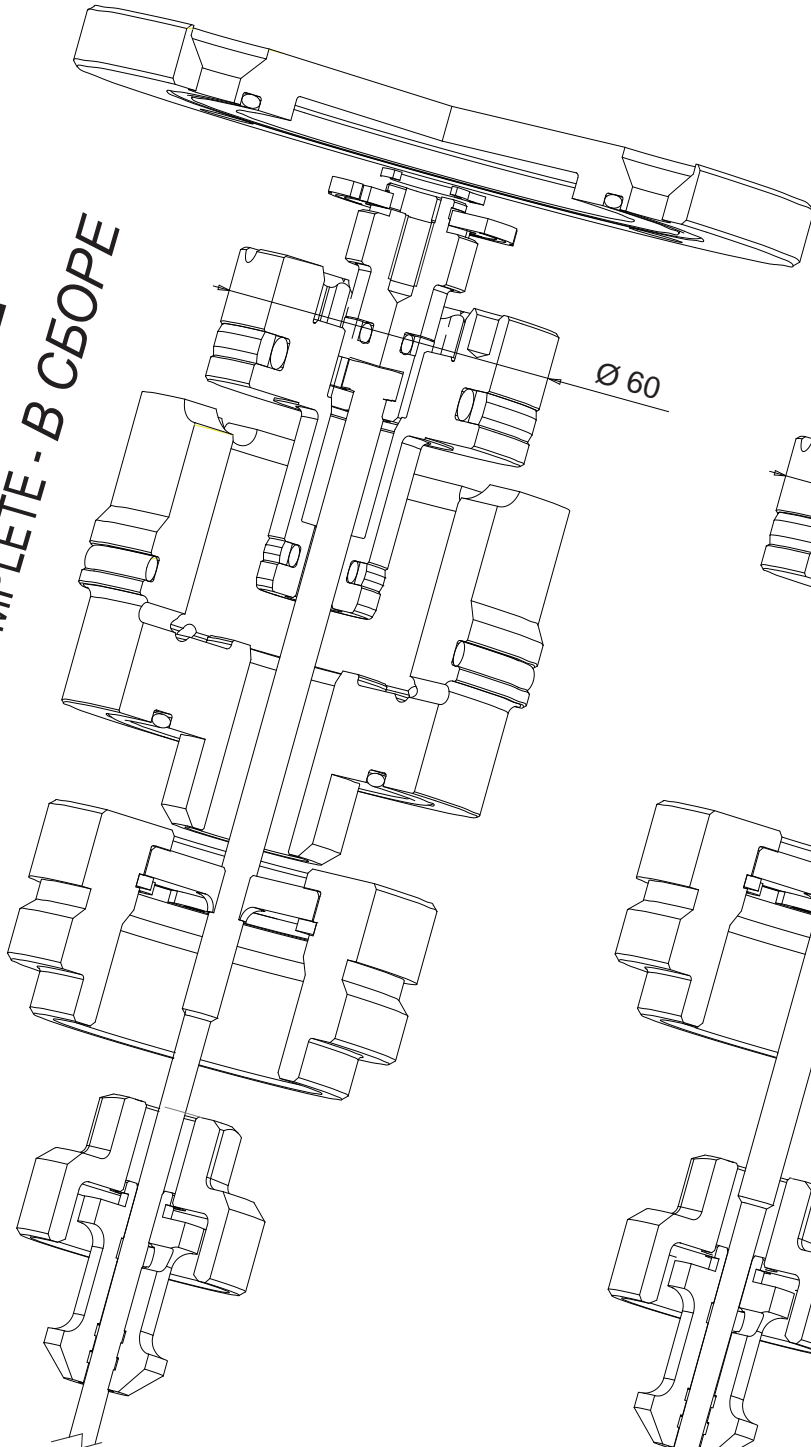

PNEUMATIC AND HYDRAULIC SHUT OFF VALVE  
ЗАПОРНЫЕ КЛАПАНЫ ГИДРАВЛИЧЕСКИЙ И ПНЕВМАТИЧЕСКИЙ

THERMOPLAY®  
THERMOPLAY

For use with nozzle type: **DN3 - DN3B Ø44 / F3 Ø46**  
Для использования с соплами типа **DN3 - DN3B Ø44 / F3 Ø46**

**E17912**  
**COMPLETE - В СБОРЕ**

**E17913**  
**COMPLETE - В СБОРЕ**

For use with nozzle type: **DN3 - DN3B Ø44 / F3 Ø46**  
Для использования с соплами типа **DN3 - DN3B Ø44 / F3 Ø46**

**E17237**  
**STANDARD NEEDLE / СВОБОДНАЯ ИГЛА**