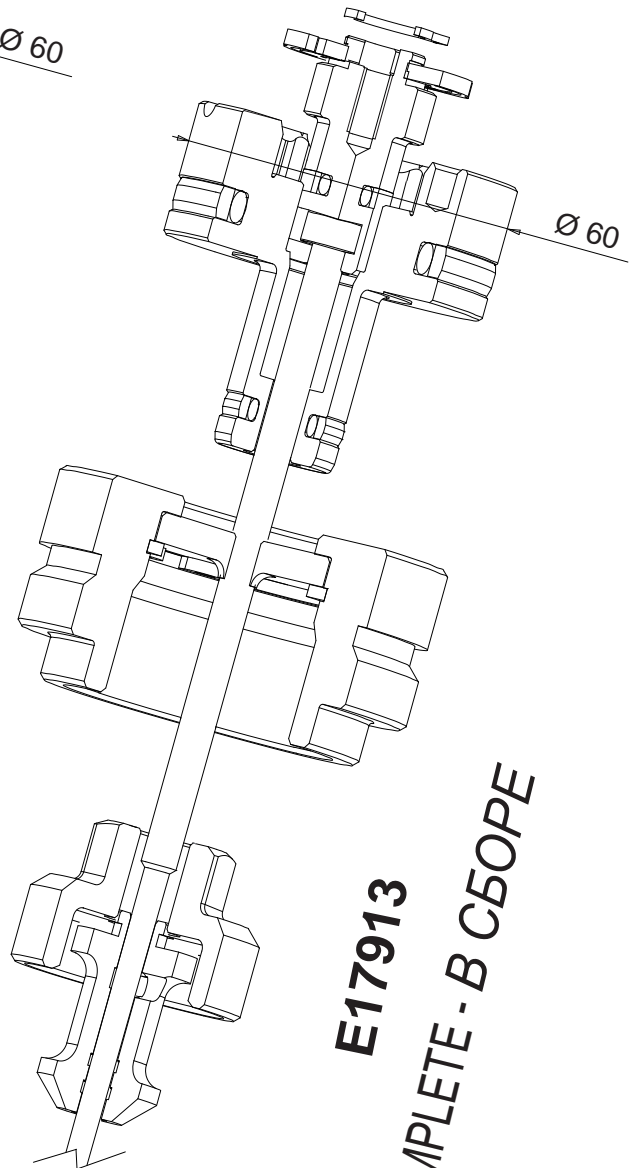

PNEUMATIC AND HYDRAULIC SHUT OFF VALVE  
ЗАПОРНЫЕ КЛАПАНЫ ГИДРАВЛИЧЕСКИЙ И ПНЕВМАТИЧЕСКИЙ

THERMOPLAY®  
THERMOPLAY

For use with nozzle type: **DN3 - DN3B Ø44 / F3 Ø46**  
Для использования с соплами типа **DN3 - DN3B Ø44 / F3 Ø46**

**E17912**  
**COMPLETE - В СБОРЕ**

**E17913**  
**COMPLETE - В СБОРЕ**

For use with nozzle type: **DN3 - DN3B Ø44 / F3 Ø46**  
Для использования с соплами типа **DN3 - DN3B Ø44 / F3 Ø46**

**E17237**  
**STANDARD NEEDLE / СВОБОДНАЯ ИГЛА**