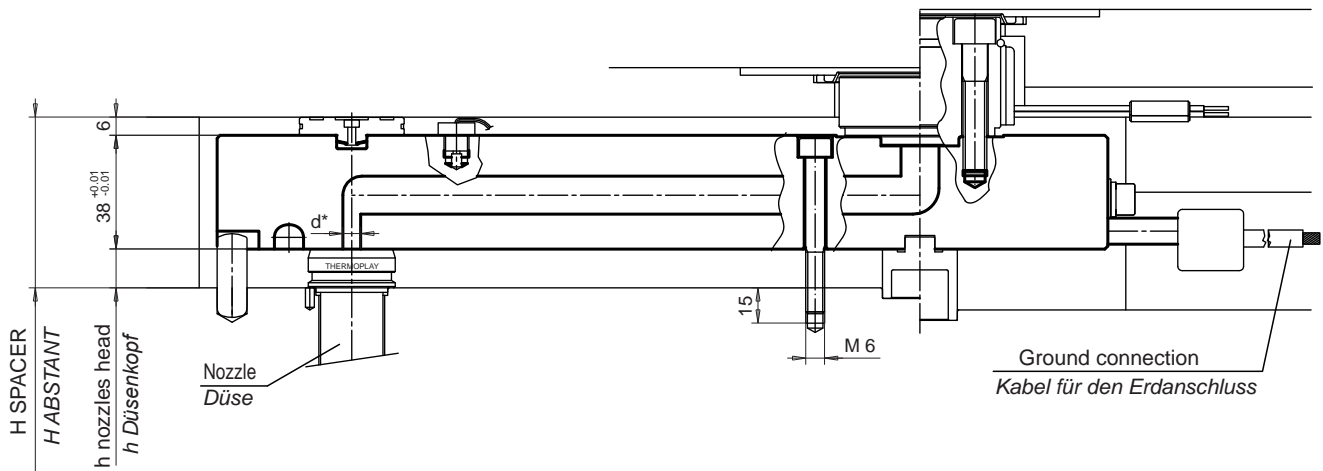

Manifold / Heißkanäle	
INTERAXES X FROM.....TO.... STICHMAß X VON.....BIS.....	NOZZLE TYPE DÜSENTYP
60 → 100	F16 - F24 DN 18 DN22 - DN30 KS5/8 Ø 22-30
100 → 150	
150 → 200	
200 → 250	
250 → 300	
300 → 350	
350 → 400	
400 → 450	

SPARE PARTS / ERSATZTEILE							
Heater Heizung	240 VOLT Leistung	Power der Heizung	800 WATT pro Stück	Q.TY MENGE	CODE E06145	DESCRIPTION / BESCHREIBUNG	Q.TY MENGE
			1200 Watt	1	E06145	Thermocouple Fe-CuNi J type calibration Thermofühler Fe-CuNi ist zusammen mit dem Type J.	1
			1500 Watt				
			1800 Watt				
			2100 Watt				
			2400 Watt				
			2700 Watt				
			3000 Watt				
			3300 Watt				

— See page 26.02 for the information related to the ACCESSORIES / Schauen sie für das zubehör auf der Seite 26.02 —

OUTLINE DRAWING, EXECUTION UPON CUSTOMER REQUEST

NOT AT STOCK ITEM

DIE ABMAßE IN DER ZEICHNUNG VARIEREN MIT DER AUSFÜHRUNG DER ANFRAGE

KEIN LAGERBESTAND