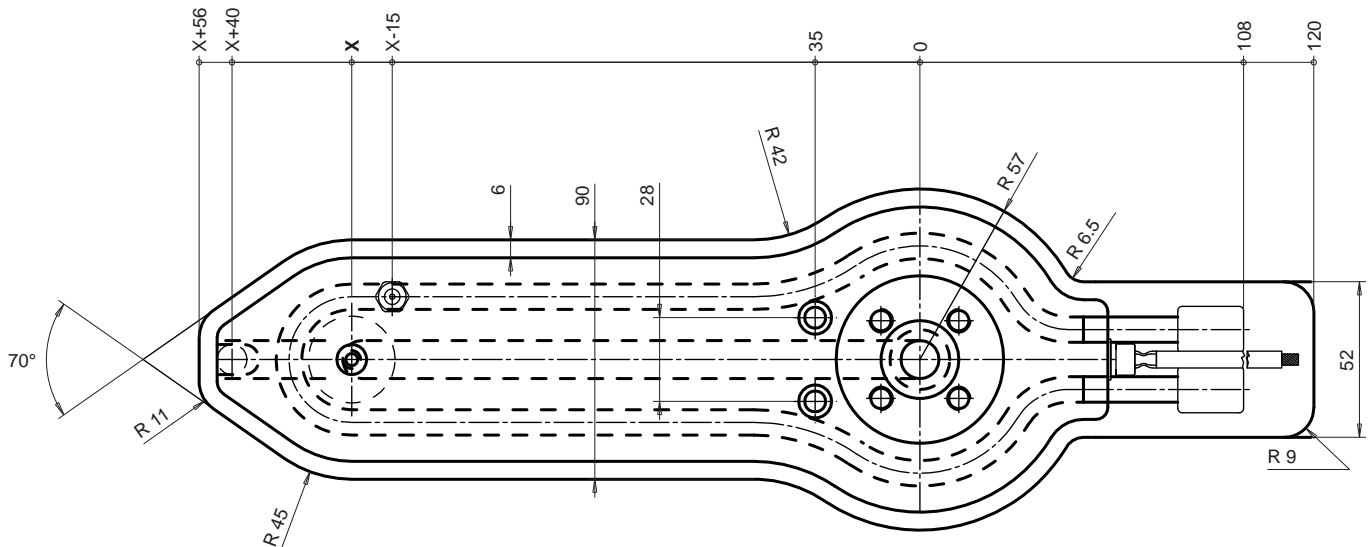

Manifold / Heißkanäle	
INTERAXES X FROM.....TO.... STICHMAß X VON.....BIS.....	NOZZLE TYPE DÜSENTYP
60 → 100	F16 - F24 DN 18 DN22 - DN30 KS5/8 Ø 22-30
100 → 150	
150 → 200	
200 → 250	
250 → 300	
300 → 350	
350 → 400	
400 → 450	

SPARE PARTS / ERSATZTEILE							
Heater Heizung	240 VOLT Leistung	Power der Heizung	800 WATT pro Stück	Q.TY MENGE	CODE E06145	DESCRIPTION / BESCHREIBUNG	Q.TY MENGE
			1200 Watt	1	E06145	Thermocouple Fe-CuNi J type calibration Thermofühler Fe-CuNi ist zusammen mit dem Type J.	1
			1500 Watt				
			1800 Watt				
			2100 Watt				
			2400 Watt				
			2700 Watt				
			3000 Watt				
			3300 Watt				

— See page 26.02 for the information related to the ACCESSORIES / Schauen sie für das zubehör auf der Seite 26.02 —

OUTLINE DRAWING, EXECUTION UPON CUSTOMER REQUEST

NOT AT STOCK ITEM

DIE ABMAßE IN DER ZEICHNUNG VARIEREN MIT DER AUSFÜHRUNG DER ANFRAGE