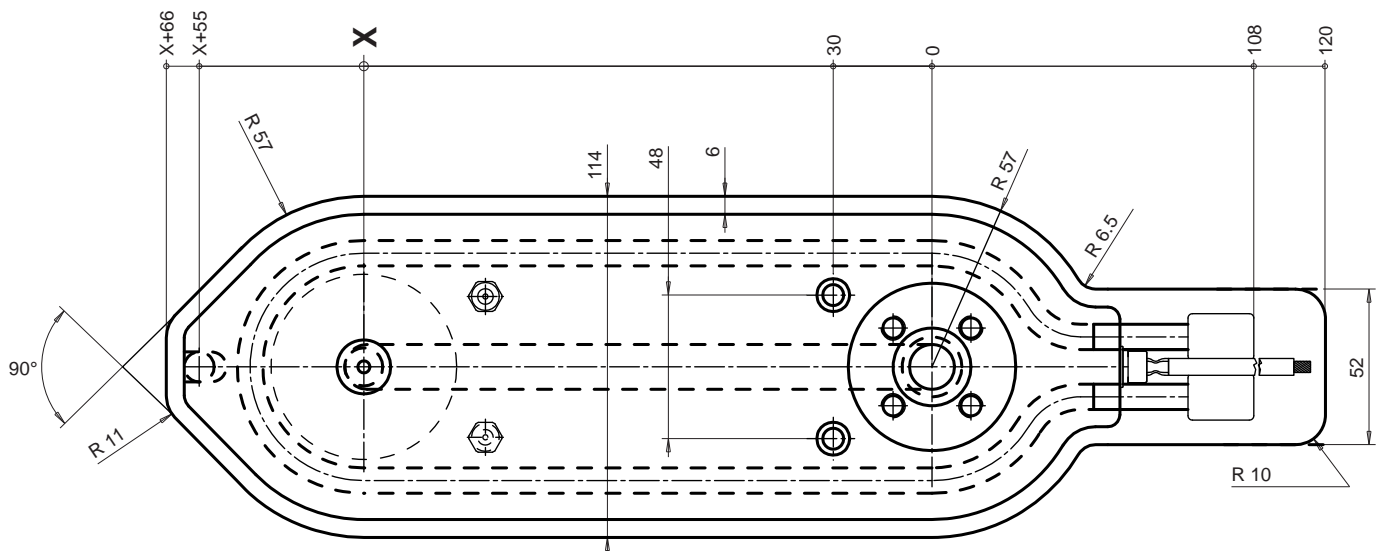

Manifold / Heißkanäle	
INTERAXES X FROM.....TO..... STICHMAß X VON.....BIS.....	NOZZLE TYPE DÜSENTYP
80 → 100	F32 - F46 DN 44 KS5/8 Ø 44
100 → 150	
150 → 200	
200 → 250	
250 → 300	
300 → 350	
350 → 400	
400 → 450	

SPARE PARTS / ERSATZTEILE				
Heater 240 VOLT Power 800 WATT each Heizung 240 VOLT Leistung der Heizung 800 WATT pro Stück	Q.TY MENGE	CODE	DESCRIPTION / BESCHREIBUNG	Q.TY MENGE
1700 Watt each / pro Stück	1	E06145	Thermocouple Fe-CuNi J type calibration Thermofühler Fe-CuNi ist zusammen mit dem Type J.	1
2150 Watt each / pro Stück				
2600 Watt each / pro Stück				
3000 Watt each / pro Stück				
1750 Watt each / pro Stück	2	E06145 E06143		1+1
2000 Watt each / pro Stück				
2200 Watt each / pro Stück				
2400 Watt each / pro Stück				

— See page 26.02 for the information related to the ACCESSORIES / Schauen sie für das zubehör auf der Seite 26.02 —

Edition 06/2009 - Ausgabe 06/2009

OUTLINE DRAWING, EXECUTION UPON CUSTOMER REQUEST
DIE ABMAßE IN DER ZEICHNUNG VARIEREN MIT DER AUSFÜHRUNG DER ANFRAGE
NOT AT STOCK ITEM - KEIN LAGERBESTAND