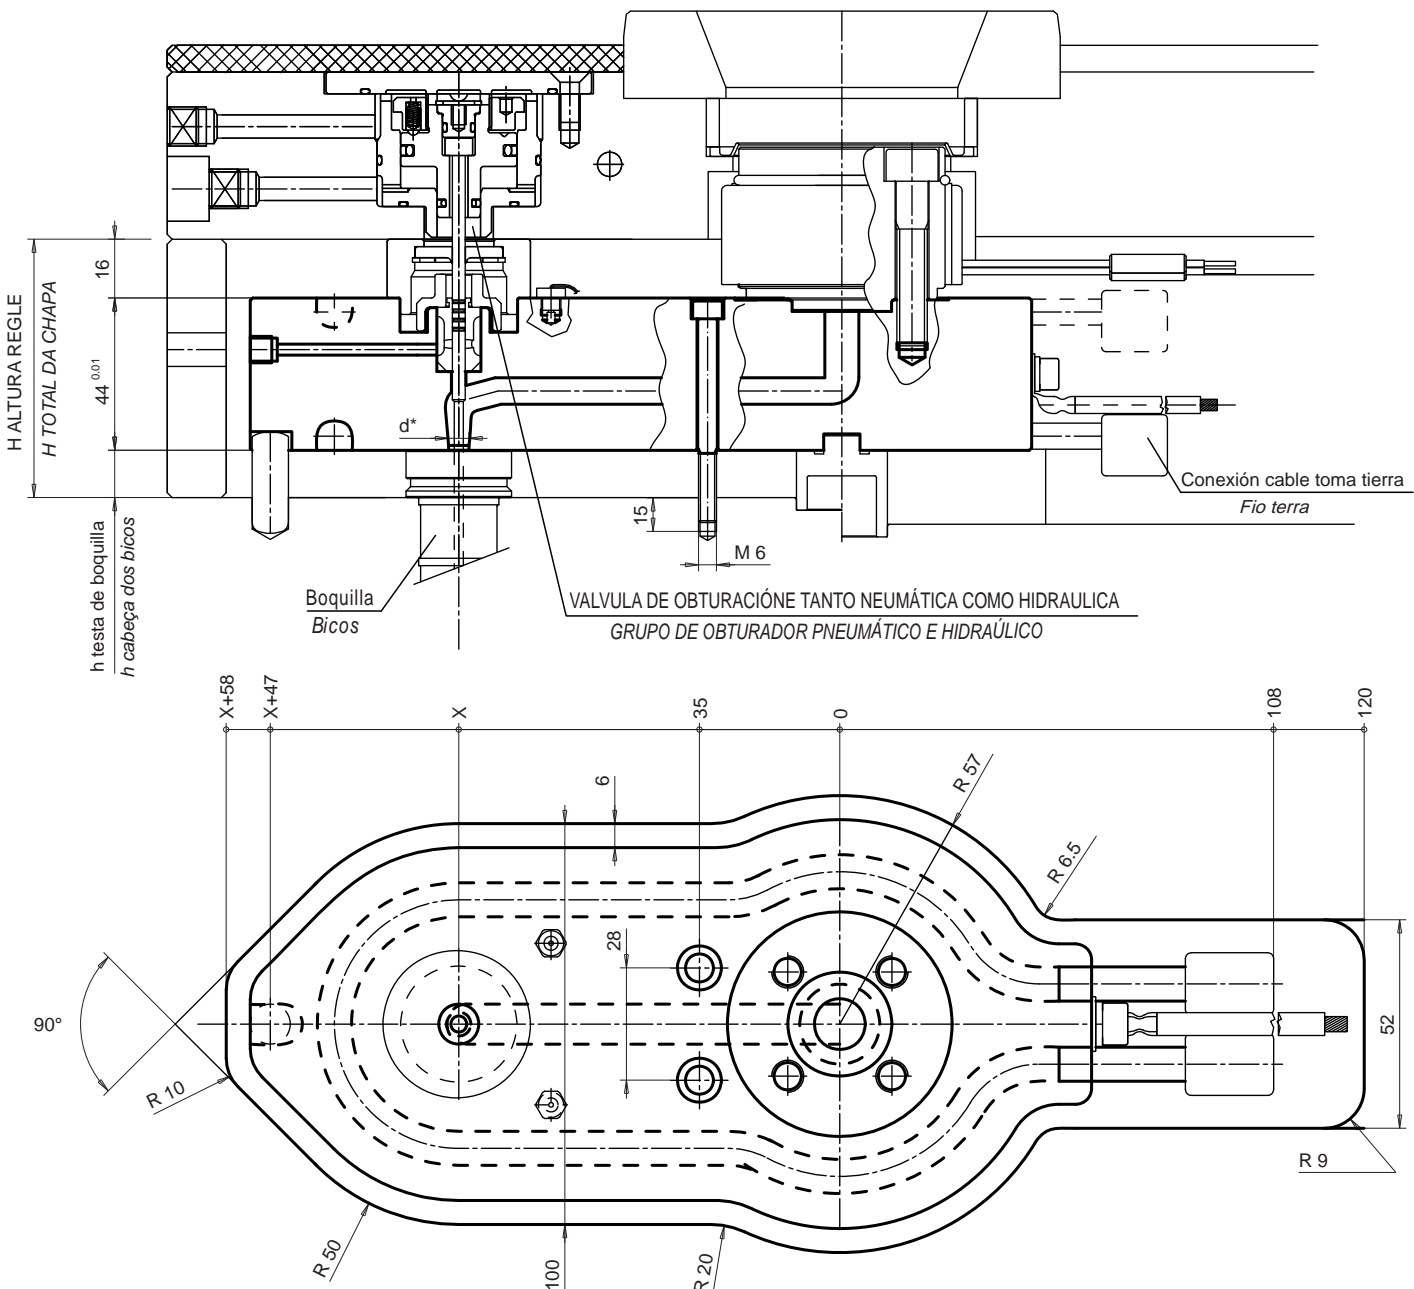

Placas de distribución / Carburadores	
ENTRECENTROS DA...A DISTÂNCIA ENTRE BICOS x DE... A	Tipo de boquilla Tipo de bico
80 → 100	F16 - F24 DN 18 DN22 - DN30
100 → 150	
150 → 200	
200 → 250	
250 → 300	
300 → 350	
350 → 400	
400 → 450	

RECAMBIO / SUBSTITUIÇÃO				
Resistencia 240 Volt Potencia 800 Watt cada una Resistência 240 Volt Potência 800 Watt cada	Cant. Qty.	Código Código	Descripción / Descrição	Cant. Qty.
1400 Watt cada una / cada	1	E06145	Termopar Fe-CuNi tipo J a masa Thermocouple Fe-CuNi type J à massa	1
1800 Watt cada una / cada				
2000 Watt cada una / cada				
2400 Watt cada una / cada				
2800 Watt cada una / cada				
3100 Watt cada una / cada	2	E06145+ E06143		1+1
1750 Watt cada una / cada				
1900 Watt cada una / cada				

Para los accesorios ver pagina 26.02 / Para acessórios ver página 26.02

DISEÑO VALIDO PARA DIMENSIONES EXTERIORES, EJECUCIÓN SOBRE PEDIDO
DESENHO VÁLIDO UNICAMENTE PARA AS DIMENSÕES EXTERIORES
EXECUÇÃO SOBRE ENCOMENDA

NO DISPONIBLE EN ALMACEN - NÃO DISPONÍVEL EM STOCK