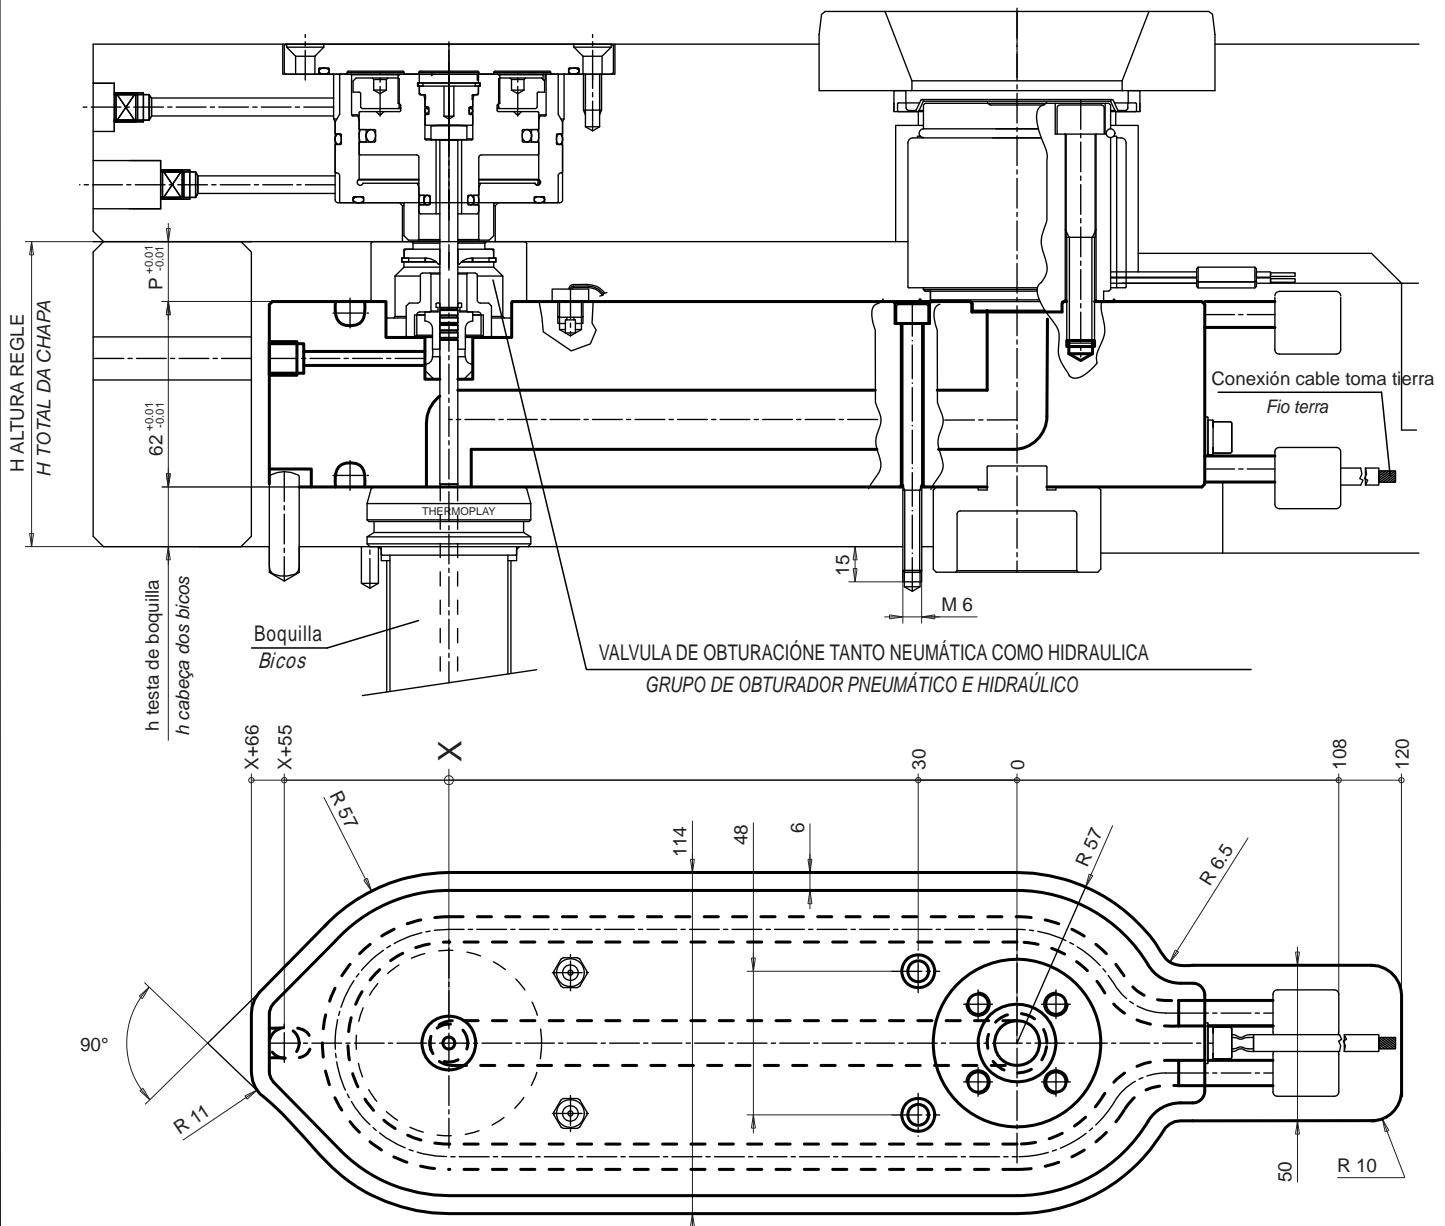

RECAMBIO / SUBSTITUIÇÃO				
Resistencia 240 Volt Potencia 800 Watt cada una Resistência 240 Volt Potência 800 Watt cada	Cant. Qty.	Código Código	Descripción / Descrição	Cant. Qty.
1400 Watt cada una / cada	1	E06145	Termopar Fe-CuNi tipo J a masa Thermocouple Fe-CuNi type J à massa	1
1800 Watt cada una / cada				
2000 Watt cada una / cada				
2400 Watt cada una / cada				
2800 Watt cada una / cada				
3100 Watt cada una / cada	2	E06145+ E06143		1+1
1750 Watt cada una / cada				
1900 Watt cada una / cada				

Para los accesorios ver pagina 26.02 / Para acessórios ver página 26.02

DISEÑO VALIDO PARA DIMENSIONES EXTERIORES, EJECUCIÓN SOBRE PEDIDO
 DESENHO VÁLIDO UNICAMENTE PARA AS DIMENSÕES EXTERIORES
 EXECUÇÃO SOBRE ENCOMENDA

NO DISPONIBLE EN ALMACEN - NÃO DISPONÍVEL EM STOCK

Placas de distribución / Carburadores	
ENTRECENROS DE..A DISTÂNCIA ENTRE BICOS x DE...A	Tipo de boquilla Tipo de bico
100 → 150	F3 32 - F46 DN3 44
150 → 200	
200 → 250	
250 → 300	
300 → 350	
350 → 400	
400 → 450	

Para los accesorios ver pagina 26.02 / Para acessórios ver página 26.02

Boquilla 32 Bico 32	Boquilla 46 Bico 46	Boquilla DN 44 Bico DN 44
P=16mm	P=20mm	P=16mm

DISEÑO VALIDO PARA DIMENSIONES EXTERIORES, EJECUCIÓN SOBRE PEDIDO
 DESENHO VÁLIDO UNICAMENTE PARA AS DIMENSÕES EXTERIORES
 EXECUÇÃO SOBRE ENCOMENDA