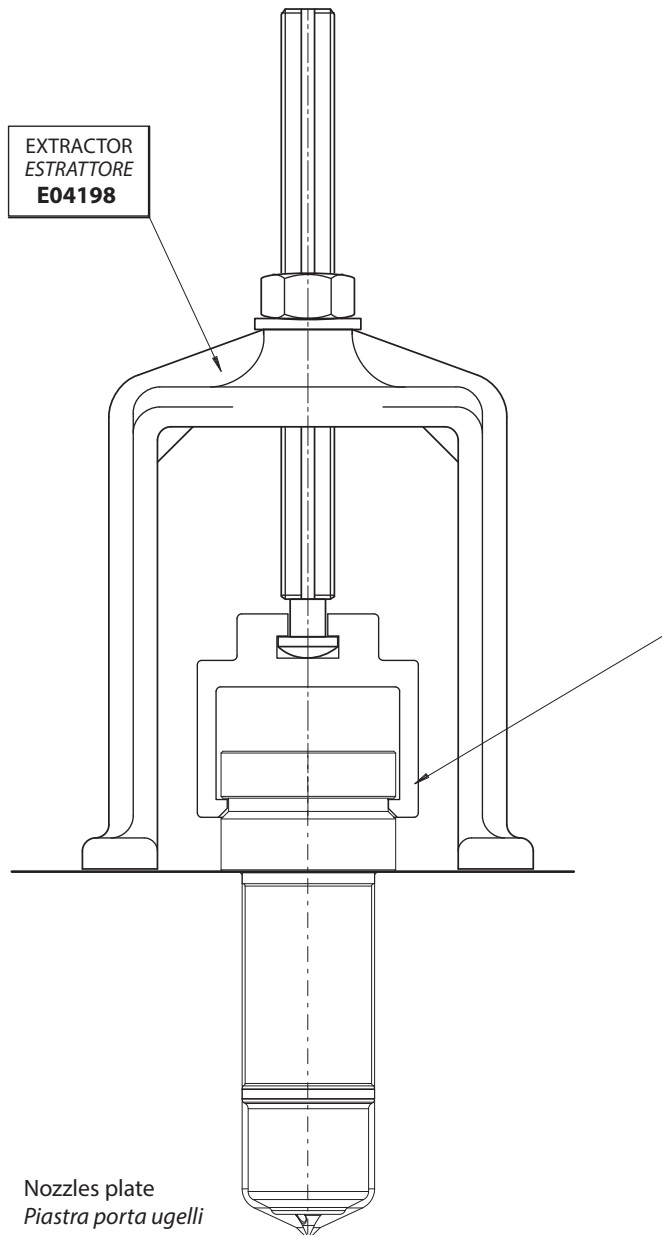

EXTRACTION BUSHING AND EXTRACTOR FOR NOZZLES
BOCCOLA ESTRATTRICE ED ESTRATTORE PER UGELLI

EXTRACTION BUSHING
Order separately the extractor
BOCCOLA ESTRATTRICE
Da ordinare separatamente

TYPE / TIPO	Extractor code Codice estrattore
TF Ø12	E06799
TF Ø17	E15285
TF Ø23 - TD Ø22	E15286
TF Ø32	E15287
TF Ø46	E15288
TD Ø18	E17800
KS5-8 Ø22	E04204
KS5-8 Ø30 TD Ø30	E04205
KS5-8 Ø44 TD Ø44	E04206