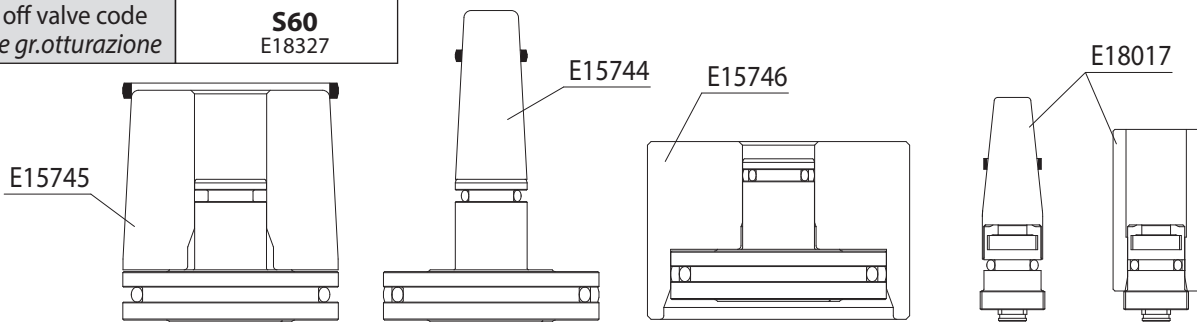

Shut off valve code **S20-HY**  
Codice gr.otturazione E21105 - E21360

Shut off valve code **S32**  
Codice gr.otturazione E19399 - E21487  
E21361 - E21362

Shut off valve code **S60**  
Codice gr.otturazione E18327

Shut off valve code **S28PN**  
Codice gr.otturazione E21474 - E21492

**WRENCH FOR MANIFOLD THERMOCOUPLES REMOVAL**  
**CHIAVE SMONTAGGIO TERMOCOPPIE PIASTRA**  
**DI DISTRIBUZIONE**

Wrench code **E08579**  
Codice chiave