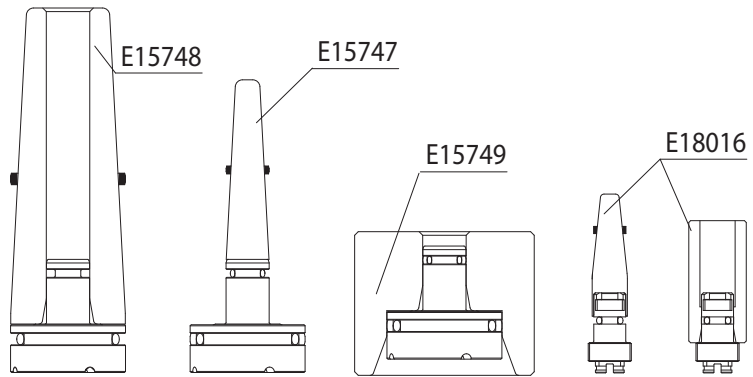

Shut off valve code **S20-HY**  
Codice gr.otturazione E21105 - E21360

Shut off valve code **S32**  
Codice gr.otturazione E19399 - E21487  
E21361 - E21362

Shut off valve code **S60**  
Codice gr.otturazione E18327

Shut off valve code **S28PN**  
Codice gr.otturazione E21474 - E21492

**WRENCH FOR MANIFOLD THERMOCOUPLES REMOVAL**  
**CHIAVE SMONTAGGIO TERMOCOPPIE PIASTRA**  
**DI DISTRIBUZIONE**

Wrench code **E08579**  
Codice chiave