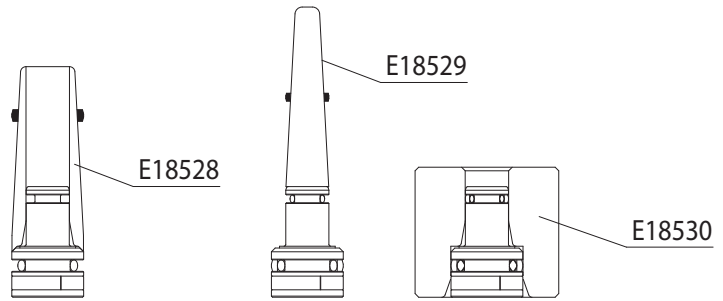

Shut off valve code **S20-HY**  
Codice gr.otturazione E21105 - E21360

Shut off valve code **S32**  
Codice gr.otturazione E19399 - E21487  
E21361 - E21362

Shut off valve code **S60**  
Codice gr.otturazione E18327

Shut off valve code **S28PN**  
Codice gr.otturazione E21474 - E21492

**WRENCH FOR MANIFOLD THERMOCOUPLES REMOVAL**  
**CHIAVE SMONTAGGIO TERMOCOPPIE PIASTRA**  
**DI DISTRIBUZIONE**

Wrench code **E08579**  
Codice chiave