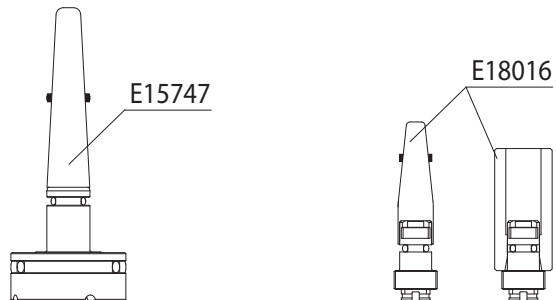

Shut off valve code **S20-HY**  
Codice gr.otturazione E21105 - E21360

Shut off valve code **S32**  
Codice gr.otturazione E19399 - E21487  
E21361 - E21362

Shut off valve code **S60**  
Codice gr.otturazione E18327

Shut off valve code **S28PN**  
Codice gr.otturazione E21474 - E21492

**WRENCH FOR MANIFOLD THERMOCOUPLES REMOVAL**  
**CHIAVE SMONTAGGIO TERMOCOPPIE PIASTRA**  
**DI DISTRIBUZIONE**

Wrench code **E08579**  
Codice chiave