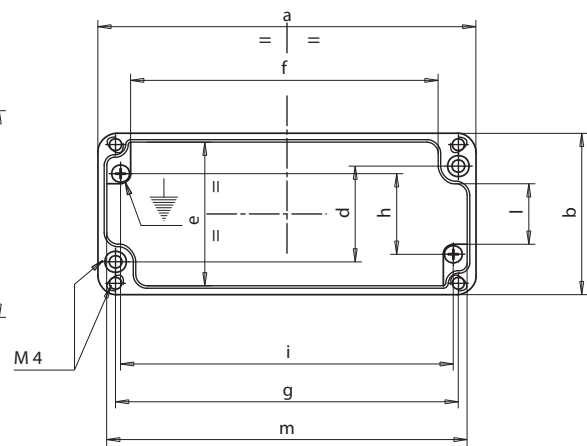

TERMINAL MOUNTING BOX / CUSTODIE

Material / Materiale: Alluminium / Alluminio

Type / Tipo A

Type / Tipo B

code / cod.	Type/Tipo	a	b	c	d	e	f	g	h	i	l	m	n	o	p
E04384	A	360	120	80	82	111	328	344	52	333	66	351	20	16.5	56.5
E04385		220					188	204		193		211			
E04386		160	160	90	110	151	120	140	76	130	90	151			
E05144		360					320	340	330	351					
E05153		330	230	180	181	221	290	310	144	300	160	318			
E04387	B	250	80	52	52	72	224	238	48	230	40	242	12	8.5	36.5
E04388		150	64	34	36	56	126	138	32	132	24	142	9	5.5	21.5
E05127		175	80	57	52	72	147	163	30	156	50	167	15	11.5	38.5