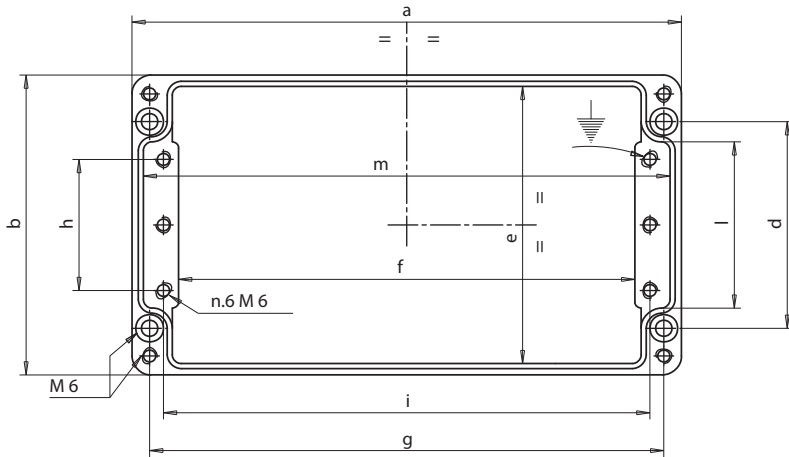

TERMINAL MOUNTING BOX / CUSTODIE

Material / Materiale: Alluminium / Alluminio

Type / Tipo A

Type / Tipo B

code / cod.	Type/Tipo	a	b	c	d	e	f	g	h	i	l	m	n	o	p
E04384	A	360	120	80	82	111	328	344	52	333	66	351	20	16.5	56.5
E04385		220					188	204		193		211			
E04386		160	160	90	110	151	120	140	76	130	90	151			
E05144		360					320	340	330	351					
E05153		330	230	180	181	221	290	310	144	300	160	318			
E04387	B	250	80	52	52	72	224	238	48	230	40	242	12	8.5	36.5
E04388		150	64	34	36	56	126	138	32	132	24	142	9	5.5	21.5
E05127		175	80	57	52	72	147	163	30	156	50	167	15	11.5	38.5