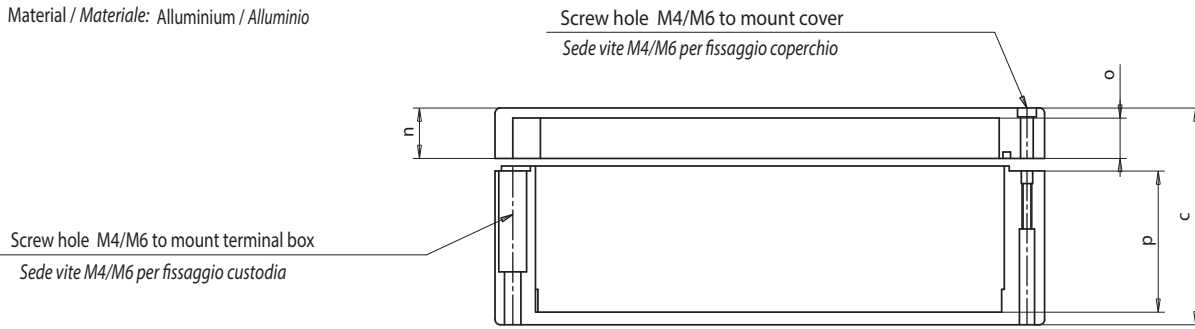

TERMINAL MOUNTING BOX / CUSTODIE

Material / Materiale: Alluminium / Alluminio

Type / Tipo A

Type / Tipo B

code / cod.	Type/Tipo	a	b	c	d	e	f	g	h	i	l	m	n	o	p
E04384	A	360	120	80	82	111	328	344	52	333	66	351	20	16.5	56.5
E04385		220					188	204		193		211			
E04386		160	160	90	110	151	120	140	76	130	90	151			
E05144		360					320	340	330	351					
E05153		330	230	180	181	221	290	310	144	300	160	318			
E04387	B	250	80	52	52	72	224	238	48	230	40	242	12	8.5	36.5
E04388		150	64	34	36	56	126	138	32	132	24	142	9	5.5	21.5
E05127		175	80	57	52	72	147	163	30	156	50	167	15	11.5	38.5