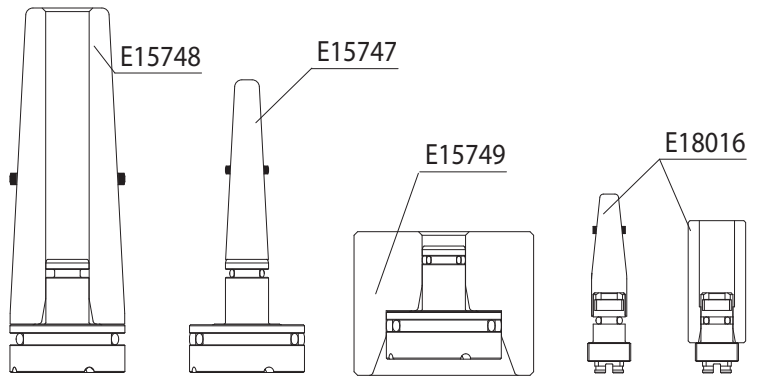

Shut off valve code **S20-HY**
 Codice gr.otturazione E21105 - E21360

Shut off valve code **S32**
 Codice gr.otturazione E19399 - E21487
 E21361 - E21362

Shut off valve code **S60**
 Codice gr.otturazione E18327

Shut off valve code **S28PN**
 Codice gr.otturazione E21474 - E21492

WRENCH FOR MANIFOLD THERMOCOUPLES REMOVAL
CHIAVE SMONTAGGIO TERMOCOPPIE
PIASTRA DI DISTRIBUZIONE

Wrench code **E08579**
 Codice chiave