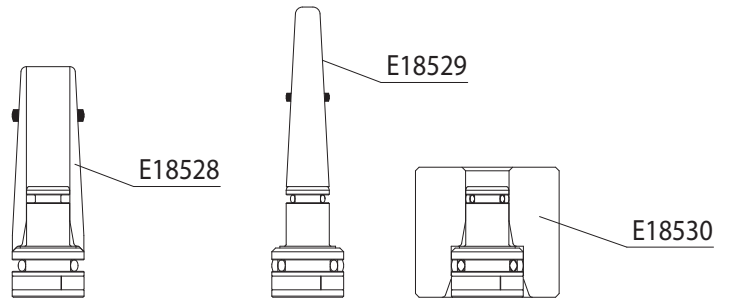

Shut off valve code **S20-HY**
 Codice gr.otturazione E21105 - E21360

Shut off valve code **S32**
 Codice gr.otturazione E19399 - E21487
 E21361 - E21362

Shut off valve code **S60**
 Codice gr.otturazione E18327

Shut off valve code **S28PN**
 Codice gr.otturazione E21474 - E21492

WRENCH FOR MANIFOLD THERMOCOUPLES REMOVAL
CHIAVE SMONTAGGIO TERMOCOPPIE
PIASTRA DI DISTRIBUZIONE

Wrench code **E08579**
 Codice chiave