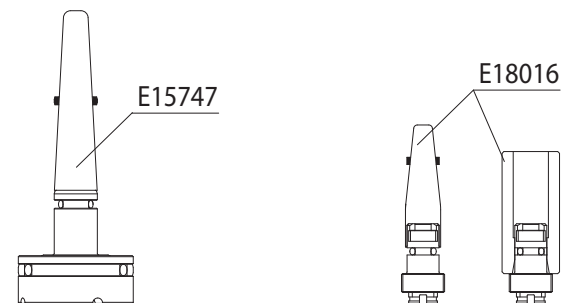

Shut off valve code **S20-HY**
 Codice gr.otturazione E21105 - E21360

Shut off valve code **S32**
 Codice gr.otturazione E19399 - E21487
 E21361 - E21362

Shut off valve code **S60**
 Codice gr.otturazione E18327

Shut off valve code **S28PN**
 Codice gr.otturazione E21474 - E21492

WRENCH FOR MANIFOLD THERMOCOUPLES REMOVAL
CHIAVE SMONTAGGIO TERMOCOPPIE
PIASTRA DI DISTRIBUZIONE

Wrench code **E08579**
 Codice chiave