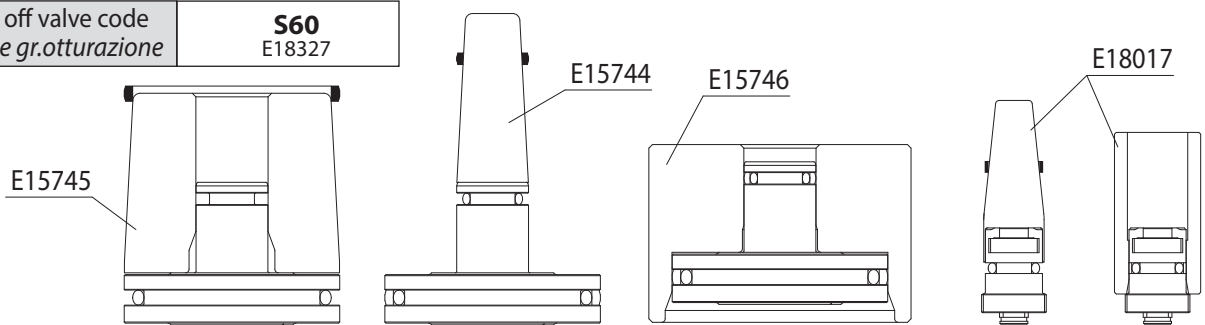

Shut off valve code **S20-HY**
 Codice gr.otturazione E21105 - E21360

Shut off valve code **S32**
 Codice gr.otturazione E19399 - E21487
 E21361 - E21362

Shut off valve code **S60**
 Codice gr.otturazione E18327

Shut off valve code **S28PN**
 Codice gr.otturazione E21474 - E21492

WRENCH FOR MANIFOLD THERMOCOUPLES REMOVAL
CHIAVE SMONTAGGIO TERMOCOPPIE
PIASTRA DI DISTRIBUZIONE

Wrench code **E08579**
 Codice chiave