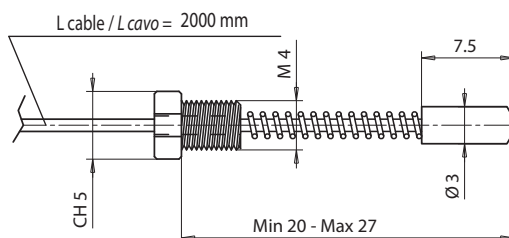

THERMOCOUPLE / TERMOCOPPIE

Code cod.	DESCRIPTION / DESCRIZIONE	A	B	C	L
E05301	Fe-CuNi } Red / Rosso + Blue / Blu -	0.8	20	4	*
E05302		1			100
E05503					120
E05504					150
E05303					120
E05505					150
E05506					220
E05304		2			200

* L = specify with order / specificare con l'ordine

THERMOCOUPLE / TERMOCOPPIE

Code cod.	DESCRIPTION / DESCRIZIONE
E05300	Fe-CuNi } Red / Rosso + Blue / Blu -

Grounded thermocouple with J type calibration
Termocoppie a massa con calibratura tipo J

Wrench for thermocouple removal
Chiave smontaggio termocoppie

Code cod.	DESCRIPTION / DESCRIZIONE
E08579	CH12 15X220

Grounded thermocouple with J type calibration
Termocoppie a massa con calibratura tipo J

THERMOCOUPLE / TERMOCOPPIE

Code / codice		Z	B	L cables L cavo	
grounded a massa .. - JG	insulated isolata .. - JU				
E06145	E16058	12	8	2000 mm	Fe-CuNi Red / Rosso + Blue / Blu -
E06148	E16063	12	8	3000 mm	
E08562	E16054	24.5	20,5	2000 mm	
E08573	E16059	24.5	20,5	3000 mm	
E06143	E16055	30.5	26,5	2000 mm	
E06146	E16060	30.5	26,5	3000 mm	
E08564	E16056	44.5	40,5	2000 mm	
E08571	E16061	44.5	40,5	3000 mm	
E08566	E16057	54.5	50,5	2000 mm	
E08572	E16062	54.5	50,5	3000 mm	