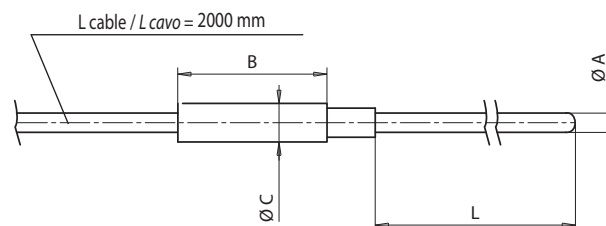

THERMOCOUPLE / TERMOCOPPIE

Code cod.	DESCRIPTION / DESCRIZIONE	A	B	C	L
E05301	Fe-CuNi } Red / Rosso + Blue / Blu -	0.8	20	4	*
E05302		1			100
E05503					120
E05504					150
E05303					120
E05505					150
E05506					220
E05304		2			200

* L = specify with order / specificare con l'ordine

THERMOCOUPLE / TERMOCOPPIE

Code cod.	DESCRIPTION / DESCRIZIONE
E05300	Fe-CuNi } Red / Rosso + Blue / Blu -

Grounded thermocouple with J type calibration
Termocoppie a massa con calibratura tipo J

Wrench for thermocouple removal
Chiave smontaggio termocoppie

Code cod.	DESCRIPTION / DESCRIZIONE
E08579	CH12 15X220

Grounded thermocouple with J type calibration
Termocoppie a massa con calibratura tipo J