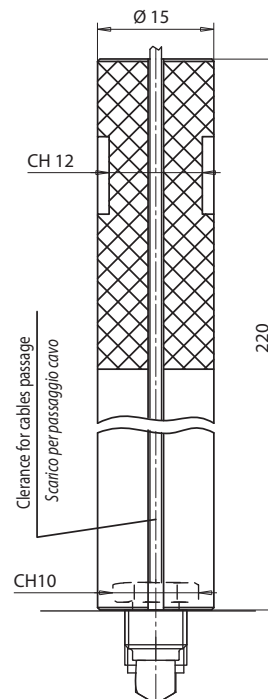

THERMOCOUPLE / TERMOCOPPIE

Code cod.	DESCRIPTION / DESCRIZIONE	A	B	C	L
E05301	Fe-CuNi } Red / Rosso + Blue / Blu -	0.8	20	4	*
E05302		1			100
E05503					120
E05504					150
E05303					120
E05505					150
E05506					220
E05304		2			200

* L = specify with order / specificare con l'ordine

THERMOCOUPLE / TERMOCOPPIE

Code cod.	DESCRIPTION / DESCRIZIONE
E05300	Fe-CuNi } Red / Rosso + Blue / Blu -

Grounded thermocouple with J type calibration
Termocoppie a massa con calibratura tipo J

Wrench for thermocouple removal
Chiave smontaggio termocoppie

Code cod.	DESCRIPTION / DESCRIZIONE
E08579	CH12 15X220

Grounded thermocouple with J type calibration
Termocoppie a massa con calibratura tipo J

THERMOCOUPLE / TERMOCOPPIE

Code / codice		Z	B	L cables L cavo	
grounded a massa .. - JG	insulated isolata .. - JU				
E06145	E16058	12	8	2000 mm	Fe-CuNi Red / Rosso + Blue / Blu -
E06148	E16063	12	8	3000 mm	
E08562	E16054	24.5	20,5	2000 mm	
E08573	E16059	24.5	20,5	3000 mm	
E06143	E16055	30.5	26,5	2000 mm	
E06146	E16060	30.5	26,5	3000 mm	
E08564	E16056	44.5	40,5	2000 mm	
E08571	E16061	44.5	40,5	3000 mm	
E08566	E16057	54.5	50,5	2000 mm	
E08572	E16062	54.5	50,5	3000 mm	