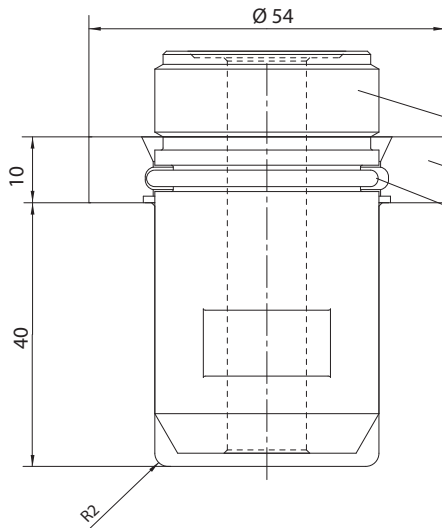

• CENTERING PAD GROUP / GRUPPO RONDELLA DI CENTRAGGIO

Code / Codice	Description / Descrizione
E18561	Centering pad group Gruppo rondella centraggio

- E18778** Centering pad / Rondella centraggio
- E18779** Spacer / Distanziale
- E18750** Seal ring / Anello

• SCREWS SPACER GROUP / GRUPPO DISTANZIALE PER VITI

Code / Codice
E18906

• MANIFOLD THERMOCOUPLE / TERMOCOPPIA PIASTRA

Code / codice		Z	B	L cables L cavo	Fe-CuNi Red / Rosso + Blue / Blu -
grounded a massa .. - JG	insulated isolata .. - JU				
E06145	E16058	12	8	2000 mm	
E06148	E16063	12	8	3000 mm	
E08562	E16054	24.5	20,5	2000 mm	
E08573	E16059	24.5	20,5	3000 mm	
E06143	E16055	30.5	26,5	2000 mm	
E06146	E16060	30.5	26,5	3000 mm	
E08564	E16056	44.5	40,5	2000 mm	
E08571	E16061	44.5	40,5	3000 mm	
E08566	E16057	54.5	50,5	2000 mm	
E08572	E16062	54.5	50,5	3000 mm	