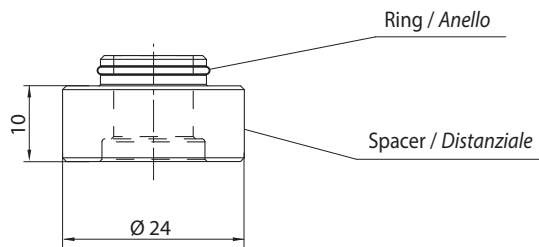

• CENTERING PAD GROUP / GRUPPO RONDELLA DI CENTRAGGIO

Code / Codice	Description / Descrizione
E18561	Centering pad group Gruppo rondella centraggio

- E18778** Centering pad / Rondella centraggio
- E18779** Spacer / Distanziale
- E18750** Seal ring / Anello

• SCREWS SPACER GROUP / GRUPPO DISTANZIALE PER VITI

Code / Codice
E18906

• MANIFOLD THERMOCOUPLE / TERMOCOPPIA PIASTRA

Code / codice		Z	B	L cables L cavo	Fe-CuNi Red / Rosso + Blue / Blu -
grounded a massa .. - JG	insulated isolata .. - JU				
E06145	E16058	12	8	2000 mm	
E06148	E16063	12	8	3000 mm	
E08562	E16054	24.5	20,5	2000 mm	
E08573	E16059	24.5	20,5	3000 mm	
E06143	E16055	30.5	26,5	2000 mm	
E06146	E16060	30.5	26,5	3000 mm	
E08564	E16056	44.5	40,5	2000 mm	
E08571	E16061	44.5	40,5	3000 mm	
E08566	E16057	54.5	50,5	2000 mm	
E08572	E16062	54.5	50,5	3000 mm	