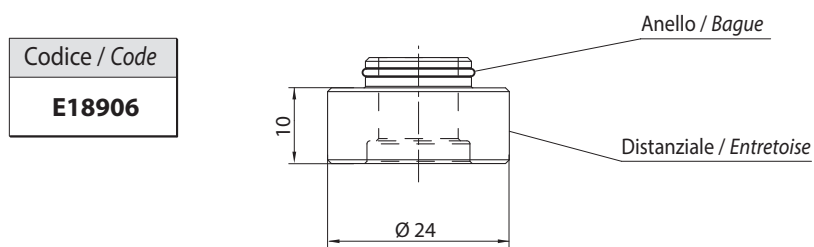

• GRUPPO RONDELLA DI CENTRAGGIO / GROUPE RONDELLE DE CENTRAGE

• GRUPPO DISTANZIALE PER VITI / GROUPE ENTRETOISE POUR VIS

• TERMOCOPPIA PIASTRA / THERMOCOUPLE BLOC CHAUD

| Codice / Code | | Z | B | L cables L câble | Fe-CuNi Red / Rouge + Blue / Bleu - |
|----------------------------------|------------------------------|------|------|---------------------|---|
| a massa à la masse .. - JG | isolata isolée .. - JU | | | | |
| E06145 | E16058 | 12 | 8 | 2000 mm | |
| E06148 | E16063 | 12 | 8 | 3000 mm | |
| E08562 | E16054 | 24.5 | 20,5 | 2000 mm | |
| E08573 | E16059 | 24.5 | 20,5 | 3000 mm | |
| E06143 | E16055 | 30.5 | 26,5 | 2000 mm | |
| E06146 | E16060 | 30.5 | 26,5 | 3000 mm | |
| E08564 | E16056 | 44.5 | 40,5 | 2000 mm | |
| E08571 | E16061 | 44.5 | 40,5 | 3000 mm | |
| E08566 | E16057 | 54.5 | 50,5 | 2000 mm | |
| E08572 | E16062 | 54.5 | 50,5 | 3000 mm | |