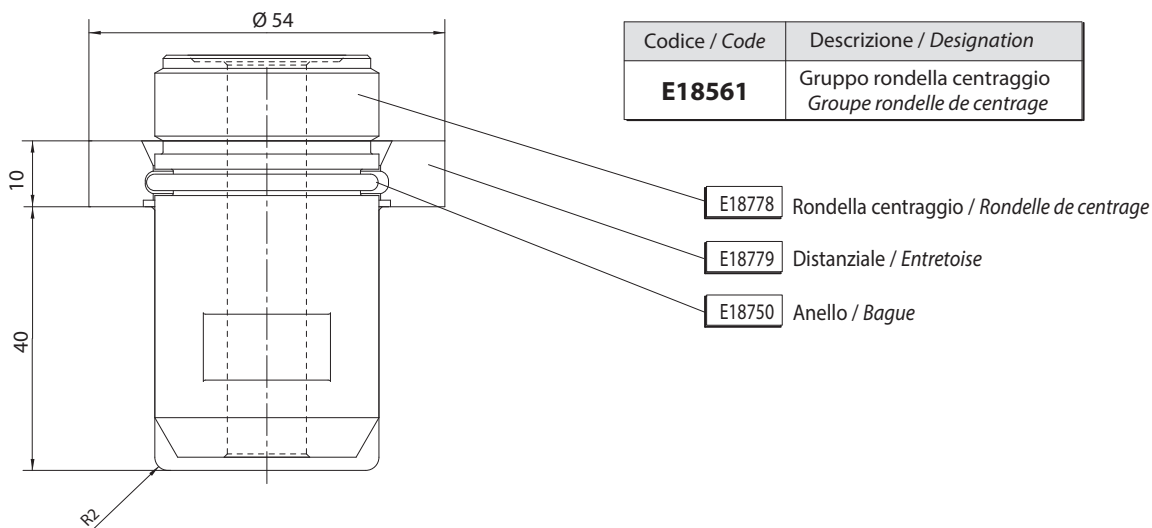

• GRUPPO RONDELLA DI CENTRAGGIO / GROUPE RONDELLE DE CENTRAGE

• GRUPPO DISTANZIALE PER VITI / GROUPE ENTRETOISE POUR VIS

• TERMOCOPPIA PIASTRA / THERMOCOUPLE BLOC CHAUD

| Codice / Code | | Z | B | L cables L câble | Fe-CuNi Red / Rouge + Blue / Bleu - |
|----------------------------------|------------------------------|------|------|---------------------|---|
| a massa à la masse .. - JG | isolata isolée .. - JU | | | | |
| E06145 | E16058 | 12 | 8 | 2000 mm | |
| E06148 | E16063 | 12 | 8 | 3000 mm | |
| E08562 | E16054 | 24.5 | 20,5 | 2000 mm | |
| E08573 | E16059 | 24.5 | 20,5 | 3000 mm | |
| E06143 | E16055 | 30.5 | 26,5 | 2000 mm | |
| E06146 | E16060 | 30.5 | 26,5 | 3000 mm | |
| E08564 | E16056 | 44.5 | 40,5 | 2000 mm | |
| E08571 | E16061 | 44.5 | 40,5 | 3000 mm | |
| E08566 | E16057 | 54.5 | 50,5 | 2000 mm | |
| E08572 | E16062 | 54.5 | 50,5 | 3000 mm | |